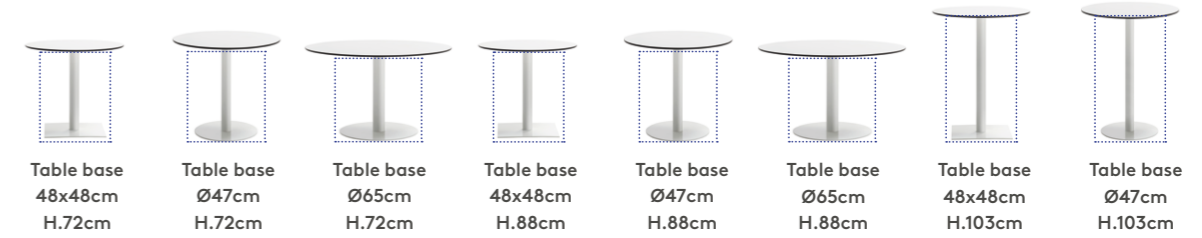

Encimeras: están disponibles con una amplia gama de materiales y acabados.

Overview

Table tops sizes / Formatos de encimera

| | Table base 48x48cm H.72cm | Table base Ø47cm H.72cm | Table base Ø65cm H.72cm | Table base 48x48cm H.88cm | Table base Ø47cm H.88cm | Table base Ø65cm H.88cm | Table base 48x48cm H.103cm | Table base Ø47cm H.103cm |
|--------------------------|---------------------------|-------------------------|-------------------------|---------------------------|-------------------------|-------------------------|----------------------------|--------------------------|
| Round · Redonda | | | | | | | | |
| Ø60 | ● | ● | | ● | ● | | ● | ● |
| Ø70 | ● | ● | | ● | ● | | ● | ● |
| Ø80 | ● | ● | | ● | ● | | ● | ● |
| Ø90 | ● | ● | | ● | ● | | ● | ● |
| Ø100 | ● | ● | | ● | ● | | ● | ● |
| Ø120 | | | ● | | | ● | | |
| Ø140 | | | ● | | | ● | | |
| Square · Cuadrada | | | | | | | | |
| 60x60 | ● | ● | | ● | ● | | ● | ● |
| 70x70 | ● | ● | | ● | ● | | ● | ● |
| 80x80 | ● | ● | | ● | ● | | ● | ● |
| 90x90 | | | ● | | | ● | | |
| Rectangular | | | | | | | | |
| 160x80 | ● | ● | | ● | ● | | ● | ● |
| 180x80 | ● | ● | | ● | ● | | ● | ● |
| 240x100 | | | ● | | | ● | | |
| Oval | | | | | | | | |
| 180x90 | | | | ● | | | | ● |
| 240x100 | | | ● | | | ● | | |