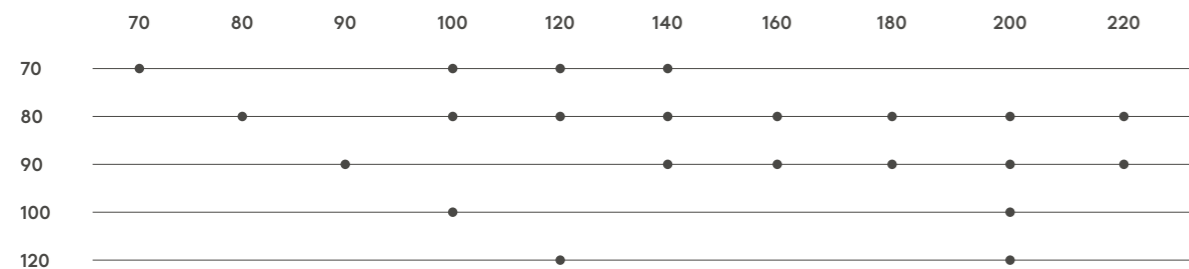

INCLASS

Overview

H.105cm
A.105cm

H.75cm
A.75cm

H.35cm
A.35cm

Top Formats / Formato de Tapas

Standard finishes / Acabados estándar

Cable management / Gestión de cableado