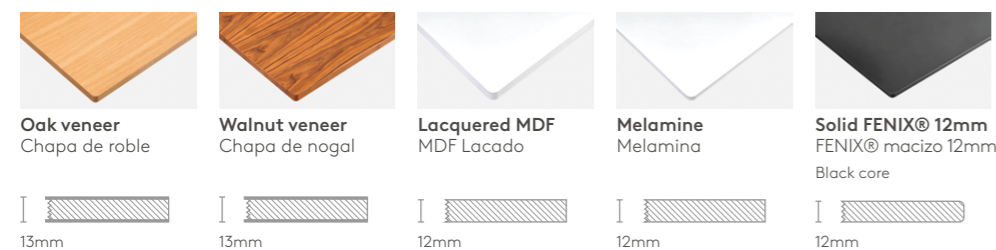

INCLASS

Overview

H.105cm
A.105cm

H.75cm
A.75cm

H.35cm
A.35cm

Top Formats / Formato de Tapas

Standard finishes / Acabados estándar

Cable management / Gestión de cableado

Wireless induction charger
Cargador inalámbrico por inducción

USB charger with 2 ports
Cargador USB con dos puertos

On top schuko socket
Enchufe de sobremesa

On top schuko socket + USB-A + USB-C
Enchufe de sobremesa + USB-A + USB-C