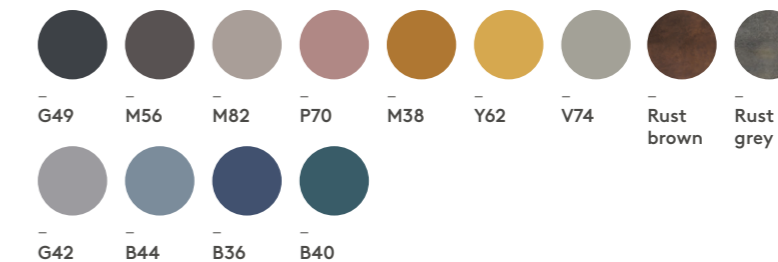

Metal colours / Colores metálicos

M1 colours

M2 colours

Finishes / Acabados

EN

Upholstery: available in all the materials indicated in the finishes book.

Steel legs: micro-textured powder coated in colours M1 and M2 from the metallic swatch card.

Tabletops: available in oak veneer in any of the finishes or lacquered in colours W1 and W2 from the wood swatch card

ES

Tapicerías: disponible en todos los materiales indicados en el libro de acabados.

Patas de acero: pintura de poliéster termoendurecida con acabado micro-texturizado en los colores M1 y M2 del libro de acabados de metal.

Encimeras: disponible en todos los acabados para chapa de roble o lacado en colores W1 y W2 del libro de acabados de madera.