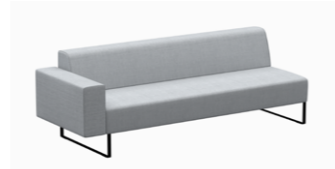

INCLASS

INCLASS

INCLASS

477

Overview

Seat
Asiento
60x80cm / 80x80cm /
100x80cm / 120x80cm /
160x80cm / 200x80cm

Seat with backrest
Asiento con respaldo
60x80cm / 80x80cm /
100x80cm / 120x80cm /
160x80cm / 200x80cm

Seat with corner backrest
Asiento con respaldo rincón
80x80cm

Armchair with arms w.10cm
Butaca con brazos w.10cm
80x80cm

Armchair with arms w.20cm
Butaca con brazos w.20cm
100x80cm

Sofa with arms w.10cm
Sofá con brazos w.10cm
140x80cm / 180x80cm / 220x80cm

Sofa with arms w.20cm
Sofá con brazos w.20cm
160x80cm / 200x80cm / 240x80cm

Sofa with arm w.10cm (right or left)
Sofá con brazo w.10cm (derecha o izquierda)
170x80cm / 210x80cm

Sofa with arm w.20cm (right or left)
Sofá con brazo w.20cm (derecha o izquierda)
180x80cm / 220x80cm

Seat with left / right backrest and right / left table
Asiento con respaldo izquierda / derecha y mesa derecha/izquierda
120x80cm / 160x80cm / 200x80cm

Seat with right / left backrest
Asiento con respaldo a derecha / izquierda
160x80cm / 200x80cm