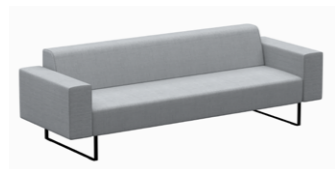

FR

La famille TETRIS propose une large gamme de fauteuils, canapés, sièges modulables et tables d'appoint. Les canapés peuvent avoir des accoudoirs larges ou étroits. Pour créer des espaces intimes, le programme comprend également des canapés avec des panneaux de confidentialité. La collection est complétée par des tables d'appoint disponibles dans différents formats.

INCLASS

INCLASS

INCLASS

477

Overview

Seat
Asiento
60x80cm / 80x80cm /
100x80cm / 120x80cm /
160x80cm / 200x80cm

Seat with backrest
Asiento con respaldo
60x80cm / 80x80cm /
100x80cm / 120x80cm /
160x80cm / 200x80cm

Seat with corner backrest
Asiento con respaldo rincón
80x80cm

Armchair with arms w.10cm
Butaca con brazos w.10cm
80x80cm

Armchair with arms w.20cm
Butaca con brazos w.20cm
100x80cm

Sofa with arms w.10cm
Sofá con brazos w.10cm
140x80cm / 180x80cm / 220x80cm

Sofa with arms w.20cm
Sofá con brazos w.20cm
160x80cm / 200x80cm / 240x80cm

Sofa with arm w.10cm (right or left)
Sofá con brazo w.10cm (derecha o izquierda)
170x80cm / 210x80cm

Sofa with arm w.20cm (right or left)
Sofá con brazo w.20cm (derecha o izquierda)
180x80cm / 220x80cm