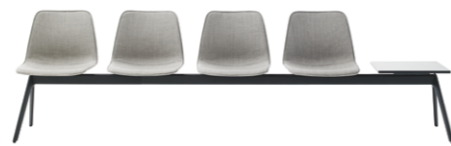

Aluminum swivel base  
Base giratoria de aluminio  
+ arms / brazos

4 leg frame  
Pie 4 patas  
+ casters / ruedas

4 leg frame  
Pie 4 patas  
+ casters / ruedas  
+ writing tablet / pala escritora  
+ basket / cesto

Aluminum swivel base  
Base giratoria de aluminio  
+ casters / ruedas

Aluminum swivel base  
Base giratoria de aluminio  
+ arms / brazos  
+ casters / ruedas

Aluminum swivel base  
Base giratoria de aluminio  
+ casters / ruedas  
+ gas lift / gas

Aluminum swivel base  
Base giratoria de aluminio  
+ arms / brazos  
+ casters / ruedas  
+ gas lift / gas

Bench 2-5 seater  
Banco 2-5 plazas

# Overview

Sled frame stool  
Taburete base trineo  
high - medium / alto - medio

Swivel base stool  
Taburete base giratoria  
high - medium / alto - medio

4 leg base stool  
Taburete 4 patas  
high - medium / alto - medio