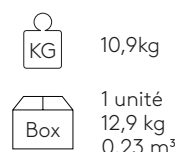

COM 140cm / par unité

1 unité 142cm

8 o plus unités 103,5cm

*COM seront considérés comme G2