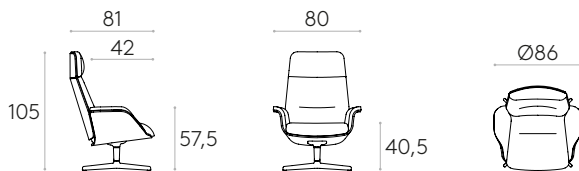

Appui-tête : réglable en hauteur et en inclinaison.

 Produit certifié GREENGUARD Gold.

	25,6kg
	1 unité 31,1 kg 0,83 m ³

COM 140cm / par unité

1 unité 230cm

8 o plus unités 214,5cm

*COM seront considérés comme G2