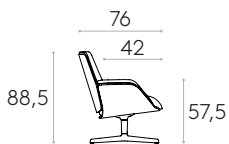

22,9kg

1 unité
28,4 kg
0,71 m³

COM 140cm / par unité

1 unité 187cm

8 o plus unités 178,5cm

*COM seront considérés comme G2

Pouf avec coque extérieure en placage de noyer et piètement en aluminium à 4 branches

Code : **REV0320**