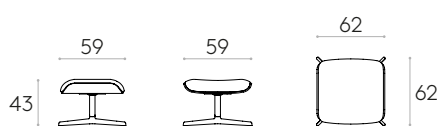

Pouf avec coque extérieure en placage de noyer et piètement en aluminium à 4 branches

Code : **REV0320**

Pouf tapissé avec coque extérieure en placage de noyer. Piètement en aluminium à quatre branches avec colonne fixe. La hauteur du siège n'est pas réglable.

Assise : structure interne en contreplaqué recouvert de mousse de polyuréthane injectée d'une densité de 50 kg/m³ et de fibres souples.

Coque extérieure en bois : en contreplaqué de noyer. Disponible dans toutes les finitions noyer de notre nuancier.

Tapiserie : à choisir parmi les tissus et cuirs du nuancier.

Piètement : en aluminium injecté. Finition en thermolaqué micro-texturé en noir en standard.

Patins: patins en plastique de série. Des patins avec feutre sont disponibles avec un supplément.

Produit certifié GREENGUARD Gold.