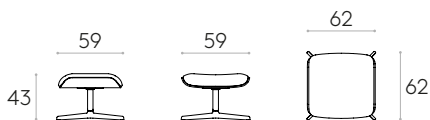

COM 140cm / par unité

1 unité 142cm

8 o plus unités 103,5cm

*COM seront considérés comme G2