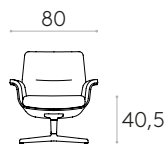

Fauteuil lounge à dossier moyen, coque extérieure en placage noyer et piètement pivotant à 4 branches en aluminium

Code : **REV0020**

Fauteuil lounge tapissé avec dossier moyen et coque extérieure en placage de noyer. Piètement en aluminium à quatre branches avec colonne à retour automatique. La hauteur du siège n'est pas réglable.

Assise et dossier : structure interne en acier recouverte de mousse de polyuréthane injectée d'une densité de 50 kg/m³ et recouverte de fibre souple.

Coque extérieure en bois : en contreplaqué de noyer. Disponible dans toutes les finitions noyer de notre nuancier.

Tapiserie : à choisir parmi les tissus et cuirs du nuancier.

Piètement : en aluminium injecté. Finition en thermolaqué micro-texturé en noir en standard.

Patins: patins en plastique de série. Des patins avec feutre sont disponibles avec un supplément.

Produit certifié GREENGUARD Gold.

22,9kg

1 unité
28,4 kg
0,71 m³

COM 140cm / par unité

1 unité 187cm

8 o plus unités 178,5cm

*COM seront considérés comme G2

Pouf avec coque extérieure en placage de noyer et piètement en aluminium à 4 branches

Code : **REV0320**

Pouf tapissé avec coque extérieure en placage de noyer. Piètement en aluminium à quatre branches avec colonne fixe. La hauteur du siège n'est pas réglable.

Assise : structure interne en contreplaqué recouvert de mousse de polyuréthane injectée d'une densité de 50 kg/m³ et de fibres souples.

Coque extérieure en bois : en contreplaqué de noyer. Disponible dans toutes les finitions noyer de notre nuancier.

Tapiserie : à choisir parmi les tissus et cuirs du nuancier.

Piètement : en aluminium injecté. Finition en thermolaqué micro-texturé en noir en standard.

Patins: patins en plastique de série. Des patins avec feutre sont disponibles avec un supplément.