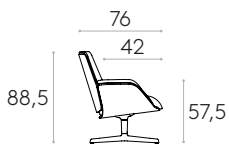

COM 140cm / par unité

1 unité 271cm

8 o plus unités 304cm

*COM seront considérés comme G2

Pouf avec coque extérieure tapissée et piètement en aluminium à 4 branches

Code : **REV0330**