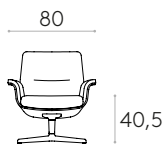

Appui-tête : réglable en hauteur et en inclinaison.

Dossier inclinable : peut être verrouillé dans n'importe quelle position.

 Produit certifié GREENGUARD Gold.

	26kg
	1 unité 31,5 kg 0,83 m ³

COM 140cm / par unité

 Produit certifié GREENGUARD Gold.

	22,9kg
	1 unité 28,4 kg 0,71 m ³

COM 140cm / par unité	
1 unité	187cm
8 o plus unités	178,5cm
*COM seront considérés comme G2	

Pouf avec coque extérieure en placage de chêne et piètement en aluminium à 4 branches