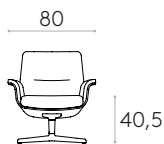

COM 140cm / par unité

1 unité 271cm

8 o plus unités 304cm

*COM seront considérés comme G2

Pouf avec coque extérieure tapissée et piètement en aluminium à 4 branches

Code : **REV0330**