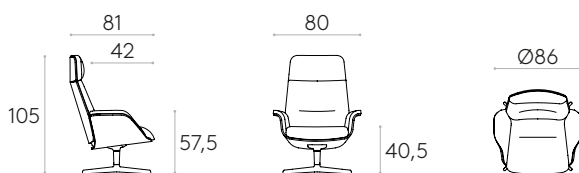

Appui-tête : réglable en hauteur et en inclinaison.

Dossier inclinable : peut être verrouillé dans n'importe quelle position.

 Produit certifié GREENGUARD Gold.

	26kg
	1 unité 31,5 kg 0,83 m ³

COM 140cm / par unité