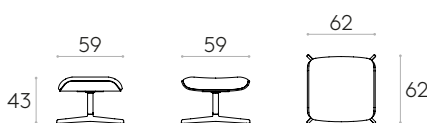

Pouf avec coque extérieure en placage de chêne et piètement en aluminium à 4 branches

Code : **REV0310**

Pouf tapissé avec coque extérieure en placage de chêne. Piètement en aluminium à quatre branches avec colonne fixe. La hauteur du siège n'est pas réglable.

Assise : structure interne en contreplaqué recouvert de mousse de polyuréthane injectée d'une densité de 50 kg/m³ et de fibres souples.

Coque extérieure en bois : en contreplaqué de chêne. Disponible dans toutes les finitions chêne de notre nuancier.

Tapisserie : à choisir parmi les tissus et cuirs du nuancier.

Piètement : en aluminium injecté. Finition en thermolaqué micro-texturé en noir en standard.

Patins : patins en plastique de série. Des patins avec feutre sont disponibles avec un supplément.

Produit certifié GREENGUARD Gold.