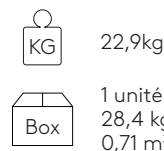

COM 140cm / par unité

1 unité 271cm

8 o plus unités 304cm

*COM seront considérés comme G2

Pouf avec coque extérieure tapissée et piètement en aluminium à 4 branches

Code : **REV0330**