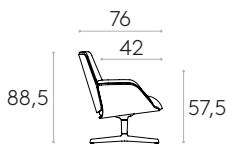

22,9kg
	1 unité 28,4 kg 0,71 m³

COM 140cm / par unité	
1 unité	187cm
8 o plus unités	178,5cm
*COM seront considérés comme G2	

Pouf avec coque extérieure en placage de chêne et piètement en aluminium à 4 branches

Code : **REV0310**