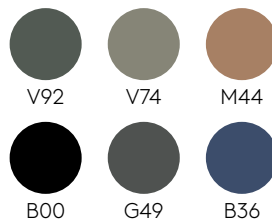

FINITIONS +info

Polypropylèn

Ecoplas® (100% polypropylène recyclé)

Piètements en acier

Couleurs M1

Couleurs M2

Tapiserie : à choisir parmi les tissus et les cuirs de notre nuancier

ÉCOLOGIE ET SANTÉ