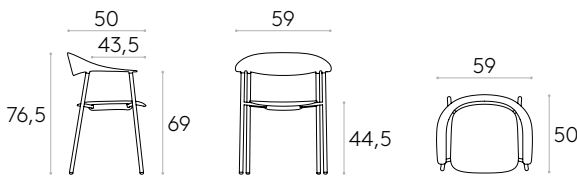

4 unités

5,6kg

8 unités

14,4 kg
0,31 m³