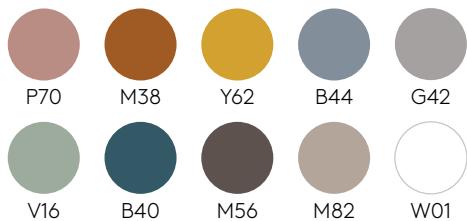

FINITIONS +info

Polypropylèn

Ecoplas® (100% polypropylène recyclé)

Piètements en acier

Couleurs M1

Couleurs M2

Tapiserie : à choisir parmi les tissus et les cuirs de notre nuancier

ÉCOLOGIE ET SANTÉ