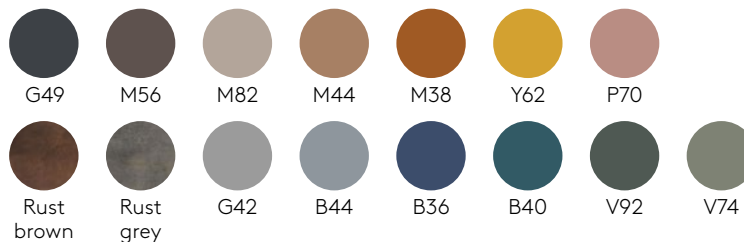

FINITIONS +info

Polypropylèn

Ecoplas® (100% polypropylène recyclé)

Piètements en acier

Couleurs M1

Couleurs M2

Tapiserie : à choisir parmi les tissus et les cuirs de notre nuancier

ÉCOLOGIE ET SANTÉ