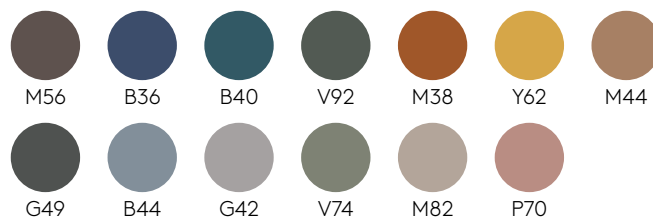

GARANTIE 5 ANS

Conditions de garantie [+info](#)

FINITIONS

Tapiserie : à choisir parmi les tissus et les cuirs de notre nuancier.

Nuancier des finitions [+info](#)

Piètements en acier**Couleurs M1****Couleurs M2****Chrome****Assises en bois****Chêne****Noyer****Couleurs W1****Couleurs W2**