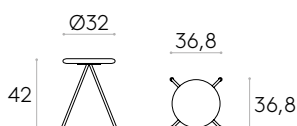

Tabouret H.42cm (assise en bois)

Code: **SUN0230**

Tabouret H.42cm avec assise en bois et piètement à 4 branches de tube d'acier rond.

Finitions de l'assise : disponible dans toutes les finitions en placage chêne et noyer ou laqué W1 et W2 du nuancier bois.

Finitions du piètement : en chrome ou en peinture thermodurcissable avec une finition micro-texturée polyester dans les couleurs M1 et M2 du nuancier métallique.

Patins : patins en plastique de série. Des patins avec feutre sont disponibles avec un supplément.

Produit certifié GREENGUARD Gold.