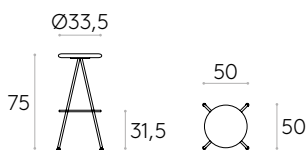

Tabouret H.75cm (assise tapissée)

Code: **SUN0040**

Tabouret H.75cm avec assise en bois et piètement à 4 branches de tube d'acier rond.

Assise : structure intérieure en MDF recouverte de mousse de polyuréthane injectée d'une densité de 60kg/m³.

Tapiserie : à choisir parmi les tissus et les cuirs de notre nuancier.

Finitions du piètement : en chrome ou en peinture thermodurcissable avec une finition micro-texturée polyester dans les couleurs M1 et M2 du nuancier métallique.

Patins : patins en plastique de série. Des patins avec feutre sont disponibles avec un supplément.

Produit certifié GREENGUARD Gold.

5,1kg

1 unité
6,9 kg
0,21 m³

COM 140cm / par unité

1 unité 60cm

8 ou plus unités 50cm

* COM seront considérés comme G2

Tabouret H.62cm (assise tapissée)

Code: **SUN0140**

Tabouret H.62cm avec assise en bois et piètement à 4 branches de tube d'acier rond.

Assise : structure intérieure en MDF recouverte de mousse de polyuréthane injectée d'une densité de 60kg/m³.

Tapiserie : à choisir parmi les tissus et les cuirs de notre nuancier.

Finitions du piètement : en chrome ou en peinture thermodurcissable avec une finition micro-texturée polyester dans les couleurs M1 et M2 du nuancier métallique.

Patins : patins en plastique de série. Des patins avec feutre sont disponibles avec un supplément.

Produit certifié GREENGUARD Gold.

4,7kg

1 unité
6,5 kg
0,19 m³

COM 140cm / par unité

1 unité 60cm

8 ou plus unités 50cm

* COM seront considérés comme G2

Tabouret H.42cm (assise tapissée)

Code: **SUN0240**

Tabouret H.42cm avec assise en bois et piètement à 4 branches de tube d'acier rond.

Assise : structure intérieure en MDF recouverte de mousse de polyuréthane injectée d'une densité de 60kg/m³.

Tapiserie : à choisir parmi les tissus et les cuirs de notre nuancier.