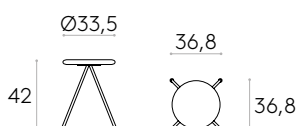

4,5kg

2 unités
10,8 kg
0,15 m³

COM 140cm / par unité

1 unité 60cm

8 ou plus unités 50cm

* COM seront considérés comme G2