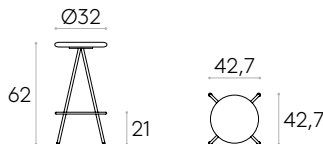

Tabouret H.75cm (assise en bois)

Code: **SUN0030**

Tabouret H.75cm avec assise en bois et piètement à 4 branches de tube d'acier rond.

Finitions de l'assise : disponible dans toutes les finitions en placage chêne et noyer ou laqué W1 et W2 du nuancier bois.

Finitions du piètement : en chrome ou en peinture thermodurcissable avec une finition micro-texturée polyester dans les couleurs M1 et M2 du nuancier métallique.

Patins : patins en plastique de série. Des patins avec feutre sont disponibles avec un supplément.

Produit certifié GREENGUARD Gold.

Tabouret H.62cm (assise en bois)

Code: **SUN0130**

Tabouret H.62cm avec assise en bois et piètement à 4 branches de tube d'acier rond.

Finitions de l'assise : disponible dans toutes les finitions en placage chêne et noyer ou laqué W1 et W2 du nuancier bois.

Finitions du piètement : en chrome ou en peinture thermodurcissable avec une finition micro-texturée polyester dans les couleurs M1 et M2 du nuancier métallique.

Patins : patins en plastique de série. Des patins avec feutre sont disponibles avec un supplément.

Produit certifié GREENGUARD Gold.

Tabouret H.42cm (assise en bois)

Code: **SUN0230**

Tabouret H.42cm avec assise en bois et piètement à 4 branches de tube d'acier rond.

Finitions de l'assise : disponible dans toutes les finitions en placage chêne et noyer ou laqué W1 et W2 du nuancier bois.

Finitions du piètement : en chrome ou en peinture thermodurcissable avec une finition micro-texturée polyester dans les couleurs M1 et M2 du nuancier métallique.

Patins : patins en plastique de série. Des patins avec feutre sont disponibles avec un supplément.

Produit certifié GREENGUARD Gold.