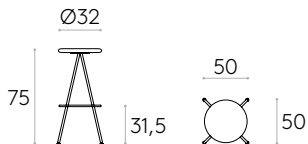

Tabouret H.75cm avec assise en bois et piètement à 4 branches de tube d'acier rond.

Finitions de l'assise : disponible dans toutes les finitions en placage chêne et noyer ou laqué W1 et W2 du nuancier bois.

Finitions du piètement : en chrome ou en peinture thermodurcissable avec une finition micro-texturée polyester dans les couleurs M1 et M2 du nuancier métallique.

Patins : patins en plastique de série. Des patins avec feutre sont disponibles avec un supplément.

Produit certifié GREENGUARD Gold.

Tabouret H.62cm (assise en bois)

Code: **SUN0130**

Tabouret H.62cm avec assise en bois et piètement à 4 branches de tube d'acier rond.

Finitions de l'assise : disponible dans toutes les finitions en placage chêne et noyer ou laqué W1 et W2 du nuancier bois.

Finitions du piètement : en chrome ou en peinture thermodurcissable avec une finition micro-texturée polyester dans les couleurs M1 et M2 du nuancier métallique.

Patins : patins en plastique de série. Des patins avec feutre sont disponibles avec un supplément.

Produit certifié GREENGUARD Gold.