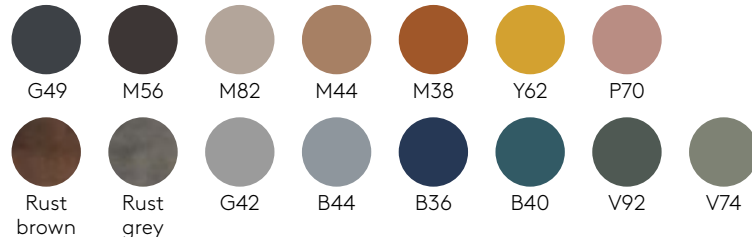

GARANTIE 5 ANS

Conditions de garantie [+info](#)

FINITIONS

Tapiserie : à choisir parmi les tissus et les cuirs de notre nuancier.

Nuancier des finitions [+info](#)

Piètements en acier**Couleurs M1****Couleurs M2****Chrome****Assises en bois****Chêne****Noyer****Couleurs W1****Couleurs W2**

Finitions du piètement : en chrome ou en peinture thermodurcissable avec une finition micro-texturée polyester dans les couleurs M1 et M2 du nuancier métallique.

Patins : patins en plastique de série. Des patins avec feutre sont disponibles avec un supplément.