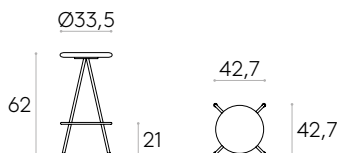

Tabouret H.62cm (assise tapissée)

Code: **SUN0140**

Tabouret H.62cm avec assise en bois et piètement à 4 branches de tube d'acier rond.

Assise : structure intérieure en MDF recouverte de mousse de polyuréthane injectée d'une densité de 60kg/m³.

Tapiserie : à choisir parmi les tissus et les cuirs de notre nuancier.

Finitions du piètement : en chrome ou en peinture thermodurcissable avec une finition micro-texturée polyester dans les couleurs M1 et M2 du nuancier métallique.

Patins : patins en plastique de série. Des patins avec feutre sont disponibles avec un supplément.

Produit certifié GREENGUARD Gold.

4,7kg

1 unité
6,5 kg
0,19 m³

COM 140cm / par unité

1 unité 60cm

8 ou plus unités 50cm

* COM seront considérés comme G2

Tabouret H.42cm (assise tapissée)

Code: **SUN0240**

Tabouret H.42cm avec assise en bois et piètement à 4 branches de tube d'acier rond.

Assise : structure intérieure en MDF recouverte de mousse de polyuréthane injectée d'une densité de 60kg/m³.

Tapiserie : à choisir parmi les tissus et les cuirs de notre nuancier.

Finitions du piètement : en chrome ou en peinture thermodurcissable avec une finition micro-texturée polyester dans les couleurs M1 et M2 du nuancier métallique.

Patins : patins en plastique de série. Des patins avec feutre sont disponibles avec un supplément.

Produit certifié GREENGUARD Gold.