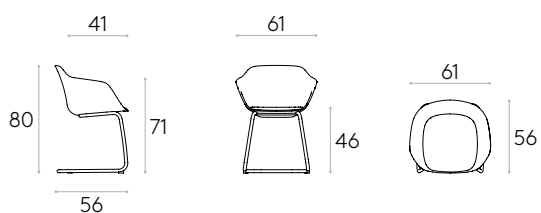

Sillón con carcasa tapizada y base de patín de tubo de acero redondo. Carcasa interior fabricada en polipropileno recubierto de espuma CMHR de poliuretano en bloque con una densidad de 30kg/m³.

Tapicería: disponible en todos los tejidos y pieles indicados en nuestro libro de acabados.

Acabados de la base: pintura de poliéster termoendurecida con acabado micro-texturizado en los colores M1 y M2 del libro de acabados de metal.

Conteras: conteras de plástico como estándar. Conteras con fieltro y conteras para suelo de moqueta con un aumento.

Producto con certificación GREENGUARD Gold.

COM 140cm / por unidad

1 unidad	165cm
8 o más unidades	160cm

COM tendrá el precio de G2

KG 9,1kg

1 ud. 11,7 kg
0,31 m³

Reciclado*