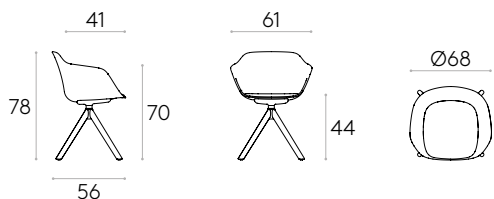

COM 140cm / por unidad

1 unidad 165cm

8 o más unidades 160cm

COM tendrá el precio de G2

KG 9,4kg

1 ud. 12 kg
0,31 m³

Reciclado*