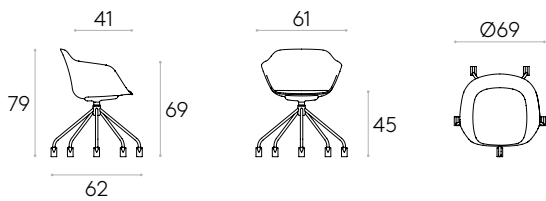

Sillón con carcasa tapizada y base giratoria de 5 radios de varilla de acero redonda con ruedas dobles giratorias de Ø65mm con rodadura blanda. Carcasa interior fabricada en polipropileno recubierto de espuma CMHR de poliuretano en bloque con una densidad de 30kg/m³. La altura del asiento no es regulable.

Tapicería: disponible en todos los tejidos y pieles indicados en nuestro libro de acabados.

Acabados de la base: pintura de poliéster termoendurecida con acabado micro-texturizado en los colores M1 y M2 del libro de acabados de metal.

Ruedas: ruedas dobles giratorias Ø65mm con rodadura blanda como estándar.

Producto con certificación GREENGUARD Gold.

COM 140cm / por unidad

1 unidad	165cm
8 o más unidades	160cm

COM tendrá el precio de G2

KG 10,8kg

1 ud. 13,3 kg
0,35 m³

Reciclado*