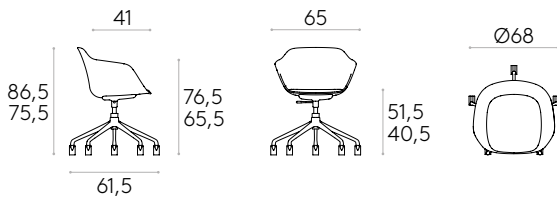

Sillón con carcasa de polipropileno y base giratoria de 5 radios de aluminio inyectado con columna de gas y ruedas dobles giratorias de Ø65mm con rodadura blanda. Opcionalmente, la carcasa puede llevar un panel de asiento tapizado.

Acabados de la carcasa: superficie con micro-textura mate antideslizante. Disponible en todos los colores PP1 del libro de acabados de polipropileno. Para pedidos superiores a 300 unidades se pueden fabricar colores personalizados.

Acabados de la base: pulido o con pintura de poliéster termoendurecida con acabado micro-texturizado en blanco o negro.

Ruedas: ruedas dobles giratorias Ø65mm con rodadura blanda como estándar.

Producto con certificación GREENGUARD Gold.

	8,4kg
	11 kg 0,31 m³