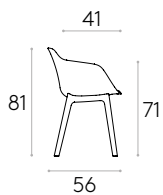

Sillón con carcasa tapizada y base de 4 patas de polipropileno. Carcasa interior fabricada en polipropileno recubierto de espuma CMHR de poliuretano en bloque con una densidad de 30kg/m³.

Tapicería: disponible en todos los tejidos y pieles indicados en nuestro libro de acabados.

Acabados de la base: disponible en todos los colores PP1 del libro de acabados de polipropileno incluido el color M82. No disponible en Ecoplas®.

Conteras: conteras de plástico como estándar. Conteras con fieltro y conteras para suelo de moqueta con un aumento.

Producto con certificación GREENGUARD Gold.