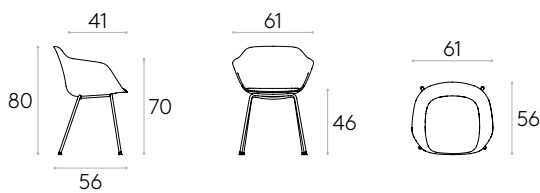

Sillón con carcasa tapizada soft y base de 4 patas de tubo de acero redondo. Carcasa interior fabricada en polipropileno recubierto de espuma CMHR de poliuretano en bloque con una densidad de 30kg/m³.

Tapicería: disponible en todos los tejidos y pieles indicados en nuestro libro de acabados.

Acabados de la base: pintura de poliéster termoendurecida con acabado micro-texturizado en los colores M1 y M2 del libro de acabados de metal.

Conteras: conteras de plástico como estándar. Conteras con fieltro y conteras para suelo de moqueta con un aumento.

Producto con certificación GREENGUARD Gold.

COM 140cm / por unidad

1 unidad	180cm
8 o más unidades	175cm
COM tendrá el precio de G2	

KG 7,2kg

1 ud. 9,8 kg
0,31 m³

Reciclado*