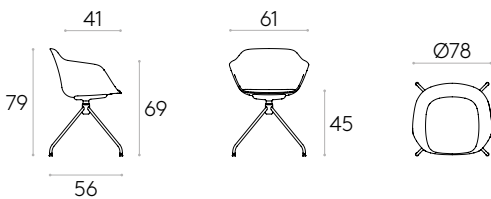

COM 140cm / por unidad

1 unidad	180cm
8 o más unidades	175cm
COM tendrá el precio de G2	

KG 10,2kg

1 ud. 12,8 kg
0,31 m³

Reciclado*