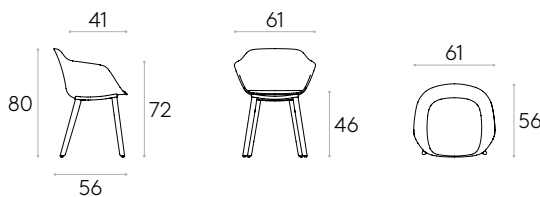

Sillón con carcasa tapizada soft y base de 4 patas de roble macizo con estructura interior de acero. Carcasa interior fabricada en polipropileno recubierto de espuma CMHR de poliuretano en bloque con una densidad de 30kg/m³.

Tapicería: disponible en todos los tejidos y pieles indicados en nuestro libro de acabados.

Acabados de las patas: disponible en todos los acabados para roble del libro de acabados de madera.

Conteras: conteras de plástico como estándar. Conteras con fieltro y conteras para suelo de moqueta con un aumento.

Producto con certificación GREENGUARD Gold.