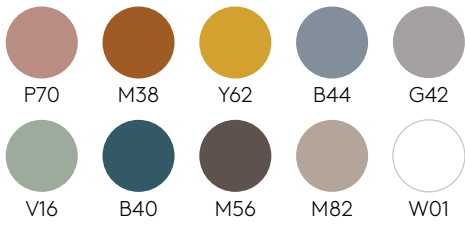

**ACABADOS** +info

**Monocarcasas de polipropileno**

**Monocarcasas Ecoplas®** (100% polipropileno reciclado)

**Bases de acero**

**Colores M1**

**Colores M2**

**Cromo**

**Bases de aluminio**