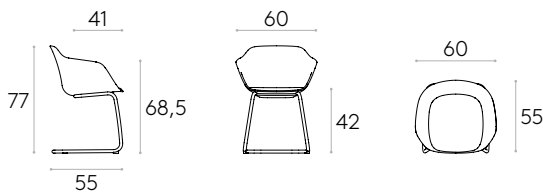

Sillón con carcasa de polipropileno y base de patín de tubo de acero redondo. Opcionalmente, la carcasa puede llevar un panel de asiento tapizado.

Acabados de la carcasa: superficie con micro-textura mate antideslizante. Disponible en todos los colores PP1 del libro de acabados de polipropileno. Para pedidos superiores a 300 unidades se pueden fabricar colores personalizados.

Acabados de la base: pintura de poliéster termoendurecida con acabado micro-texturizado en los colores M1 y M2 del libro de acabados de metal.

Conteras: conteras de plástico como estándar. Conteras con fieltro y conteras para suelo de moqueta con un aumento.

Producto con certificación GREENGUARD Gold.