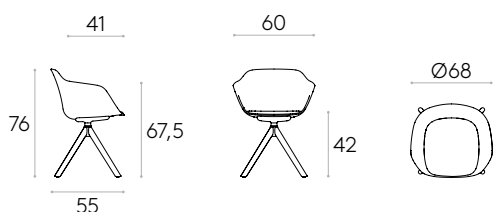

KG 9,7kg

1 ud. 12,6 kg
0,31 m³

Reciclado*