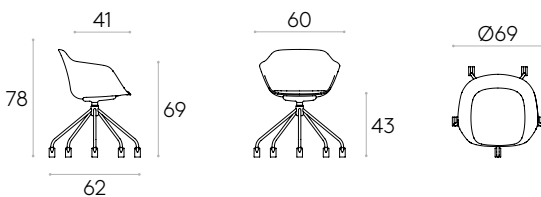

Sillón con carcasa de polipropileno y base giratoria de 5 radios de varilla de acero redonda con ruedas dobles giratorias de Ø65mm con rodadura blanda. La altura del asiento no es regulable. Opcionalmente, la carcasa puede llevar un panel de asiento tapizado.

Acabados de la carcasa: superficie con micro-textura mate antideslizante. Disponible en todos los colores PP1 del libro de acabados de polipropileno. Para pedidos superiores a 300 unidades se pueden fabricar colores personalizados.

Acabados de la base: pintura de poliéster termoendurecida con acabado micro-texturizado en los colores M1 y M2 del libro de acabados de metal.

Ruedas: ruedas dobles giratorias Ø65mm con rodadura blanda como estándar.

Producto con certificación GREENGUARD Gold.