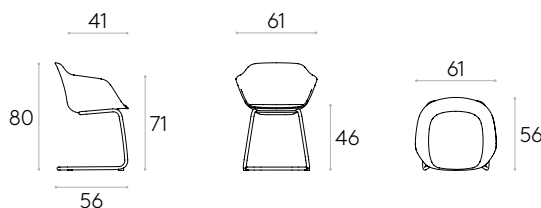

Sillón con carcasa tapizada soft y base de patín de tubo de acero redondo. Carcasa interior fabricada en polipropileno recubierto de espuma CMHR de poliuretano en bloque con una densidad de 30kg/m³.

Tapicería: disponible en todos los tejidos y pieles indicados en nuestro libro de acabados.

Acabados de la base: pintura de poliéster termoendurecida con acabado micro-texturizado en los colores M1 y M2 del libro de acabados de metal.

Conteras: conteras de plástico como estándar. Conteras con fieltro y conteras para suelo de moqueta con un aumento.

Producto con certificación GREENGUARD Gold.