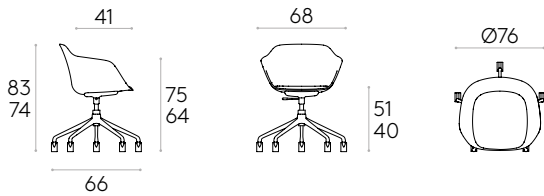

Sillón con carcasa tapizada soft y base giratoria de 5 radios de aluminio inyectado con columna de gas y ruedas dobles giratorias de Ø65mm con rodadura blanda. Carcasa interior fabricada en polipropileno recubierto de espuma CMHR de poliuretano en bloque con una densidad de 30kg/m³. La altura del asiento es regulable.

Tapicería: disponible en todos los tejidos y pieles indicados en nuestro libro de acabados.

Acabados de la base: pulido o con pintura de poliéster termoendurecida con acabado micro-texturizado en blanco o negro.

Ruedas: ruedas dobles giratorias Ø65mm con rodadura blanda como estándar.

Producto con certificación GREENGUARD Gold.

COM 140cm / por unidad

1 unidad	180cm
8 o más unidades	175cm

COM tendrá el precio de G2

10,9kg

13,5 kg
0,31 m³

Reciclado*