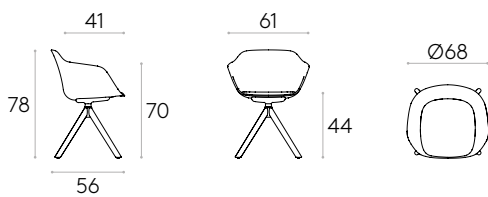

COM 140cm / por unidad

1 unidad	180cm
8 o más unidades	175cm

COM tendrá el precio de G2

KG 9,4kg

1 ud. 12 kg
0,31 m³

Reciclado*