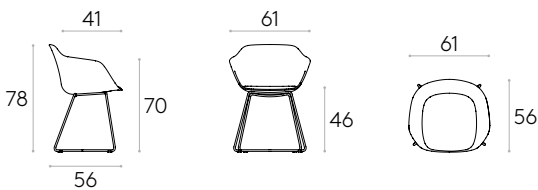

Sillón con carcasa tapizada y base de trineo de varilla de acero redonda. Carcasa interior fabricanda en polipropileno recubierto de espuma CMHR de poliuretano en bloque con una densidad de 30kg/m³.

Tapicería: disponible en todos los tejidos y pieles indicados en nuestro libro de acabados.

Acabados de la base: en cromo o pintura de poliéster termoendurecida con acabado micro-texturizado en los colores M1 y M2 del libro de acabados de metal.

Conteras: conteras de plástico como estándar. Conteras con fieltro y conteras para suelo de moqueta con un aumento.

Producto con certificación GREENGUARD Gold.

COM 140cm / por unidad

1 unidad	165cm
8 o más unidades	160cm

COM tendrá el precio de G2

KG 6,7kg

1 ud. 9,3 kg
0,31 m³

Reciclado*