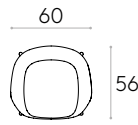

Sillón con carcasa y base de 4 patas de polipropileno. Opcionalmente, la carcasa puede llevar un panel de asiento tapizado.

Acabados de la carcasa: superficie con micro-textura mate antideslizante. Disponible en todos los colores PP1 del libro de acabados de polipropileno. Para pedidos superiores a 300 unidades se pueden fabricar colores personalizados.

Acabados de la base: disponible en todos los colores PP1 del libro de acabados de polipropileno incluido el color M82. No disponible en Ecoplas®.

Conteras: conteras de plástico como estándar. Conteras con fieltro y conteras para suelo de moqueta con un aumento.

Producto con certificación GREENGUARD Gold.