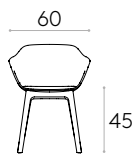

Sillón con carcasa y base de 4 patas de polipropileno. Opcionalmente, la carcasa puede llevar un panel de asiento tapizado.

Acabados de la carcasa: superficie con micro-textura mate antideslizante. Disponible en todos los colores PP1 del libro de acabados de polipropileno. Para pedidos superiores a 300 unidades se pueden fabricar colores personalizados.

Acabados de la base: disponible en todos los colores PP1 del libro de acabados de polipropileno incluido el color M82. No disponible en Ecoplas®.

Conteras: conteras de plástico como estándar. Conteras con fieltro y conteras para suelo de moqueta con un aumento.

Producto con certificación GREENGUARD Gold.