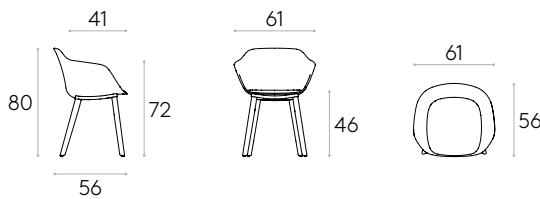

Sillón con carcasa tapizada y base de 4 patas de roble macizo con estructura interior de acero. Carcasa interior fabricada en polipropileno recubierto de espuma CMHR de poliuretano en bloque con una densidad de 30kg/m³.

Tapicería: disponible en todos los tejidos y pieles indicados en nuestro libro de acabados.

Acabados de las patas: disponible en todos los acabados para roble del libro de acabados de madera.

Conteras: conteras de plástico como estándar. Conteras con fieltro y conteras para suelo de moqueta con un aumento.

Producto con certificación GREENGUARD Gold.

COM 140cm / por unidad

1 unidad	165cm
8 o más unidades	160cm

COM tendrá el precio de G2

KG 8,3kg

1 ud. 10,9 kg
0,31 m³

Reciclado*