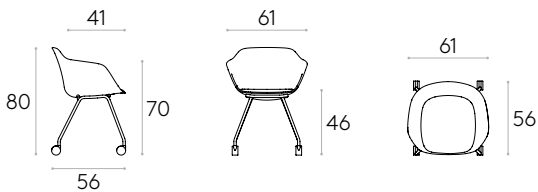

Sillón con carcasa tapizada soft y base de 4 patas de tubo de acero redondo equipada con ruedas dobles giratorias de Ø65mm con rodadura blanda. Carcasa interior fabricada en polipropileno recubierto de espuma CMHR de poliuretano en bloque con una densidad de 30kg/m³.

Tapicería: disponible en todos los tejidos y pieles indicados en nuestro libro de acabados.

Acabados de la base: pintura de poliéster termoendurecida con acabado micro-texturizado en los colores M1 y M2 del libro de acabados de metal.

Ruedas: ruedas dobles giratorias Ø65mm con rodadura blanda como estándar.

Producto con certificación GREENGUARD Gold.