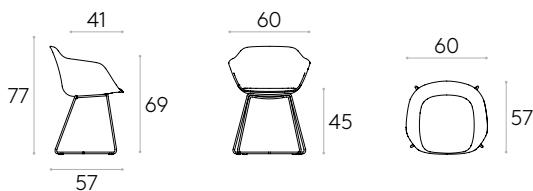

Sillón con carcasa de polipropileno y base de varilla de acero redonda. Opcionalmente, la carcasa puede llevar un panel de asiento tapizado.

Acabados de la carcasa: superficie con micro-textura mate antideslizante. Disponible en todos los colores PP1 del libro de acabados de polipropileno. Para pedidos superiores a 300 unidades se pueden fabricar colores personalizados.

Acabados de la base: en cromo o pintura de poliéster termoendurecida con acabado micro-texturizado en los colores M1 y M2 del libro de acabados de metal.

Conteras: conteras de plástico como estándar. Conteras con fieltro y conteras para suelo de moqueta con un aumento.

Producto con certificación GREENGUARD Gold.