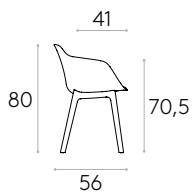

Sillón con carcasa y base de 4 patas de polipropileno. Opcionalmente, la carcasa puede llevar un panel de asiento tapizado.

Acabados de la carcasa: superficie con micro-textura mate antideslizante. Disponible en todos los colores PP1 del libro de acabados de polipropileno. Para pedidos superiores a 300 unidades se pueden fabricar colores personalizados.

Acabados de la base: disponible en todos los colores PP1 del libro de acabados de polipropileno incluido el color M82. No disponible en Ecoplas®.

Conteras: conteras de plástico como estándar. Conteras con fieltro y conteras para suelo de moqueta con un aumento.

Producto con certificación GREENGUARD Gold.