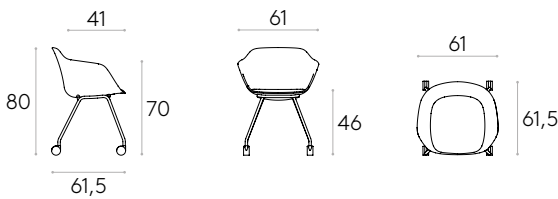

Sillón con carcasa tapizada y base de 4 patas de tubo de acero redondo equipada con ruedas dobles giratorias de Ø65mm con rodadura blanda. Carcasa interior fabricada en polipropileno recubierto de espuma CMHR de poliuretano en bloque con una densidad de 30kg/m³.

Tapicería: disponible en todos los tejidos y pieles indicados en nuestro libro de acabados.

Acabados de la base: pintura de poliéster termoendurecida con acabado micro-texturizado en los colores M1 y M2 del libro de acabados de metal.

Ruedas: ruedas dobles giratorias Ø65mm con rodadura blanda como estándar.

Producto con certificación GREENGUARD Gold.

COM 140cm / por unidad

1 unidad	165cm
8 o más unidades	160cm

COM tendrá el precio de G2

KG 7,2kg

1 ud. 9,8 kg
0,31 m³

Reciclado*