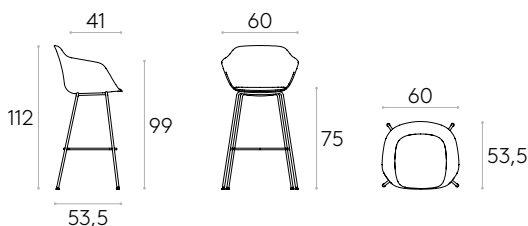

Sillón alto con carcasa tapizada y base de 4 patas de tubo de acero redondo. Carcasa interior fabricada en polipropileno recubierto de espuma CMHR de poliuretano en bloque con una densidad de 30kg/m³.

Tapicería: disponible en todos los tejidos y pieles indicados en nuestro libro de acabados.

Acabados de la base: pintura de poliéster termoendurecida con acabado micro-texturizado en los colores M1 y M2 del libro de acabados de metal.

Conteras: conteras de plástico como estándar. Conteras con fieltro y conteras para suelo de moqueta con un aumento.

Producto con certificación GREENGUARD Gold.