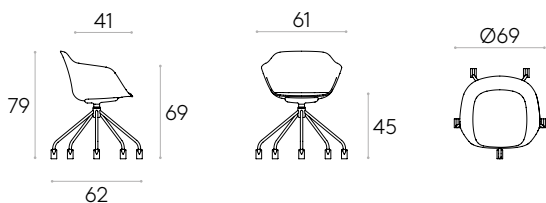

Sillón con carcasa tapizada soft y base giratoria de 5 radios de varilla de acero redonda con ruedas dobles giratorias de Ø65mm con rodadura blanda. Carcasa interior fabricada en polipropileno recubierto de espuma CMHR de poliuretano en bloque con una densidad de 30kg/m³. La altura del asiento no es regulable.

Tapicería: disponible en todos los tejidos y pieles indicados en nuestro libro de acabados.

Acabados de la base: pintura de poliéster termoendurecida con acabado micro-texturizado en los colores M1 y M2 del libro de acabados de metal.

Ruedas: ruedas dobles giratorias Ø65mm con rodadura blanda como estándar.

Producto con certificación GREENGUARD Gold.