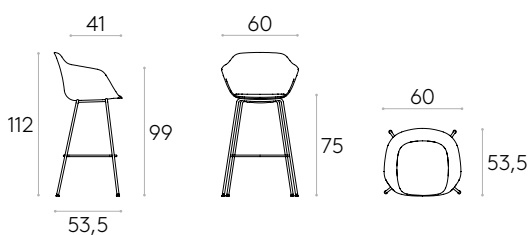

KG	7,5kg
1 ud.	10,11 kg 0,31 m³
KD