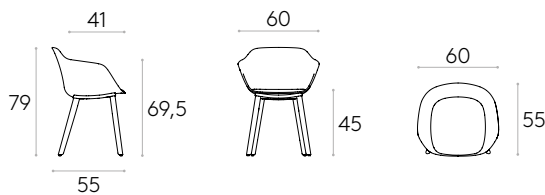

Sillón con carcasa de polipropileno y base de 4 patas de roble macizo con estructura interior de acero. Opcionalmente, la carcasa puede llevar un panel de asiento tapizado.

Acabados de la carcasa: superficie con micro-textura mate antideslizante. Disponible en todos los colores PP1 del libro de acabados de polipropileno. Para pedidos superiores a 300 unidades se pueden fabricar colores personalizados.

Acabados de las patas: disponible en todos los acabados para roble del libro de acabados de madera.

Conteras: conteras de plástico como estándar. Conteras con fieltro y conteras para suelo de moqueta con un aumento.

Producto con certificación GREENGUARD Gold.