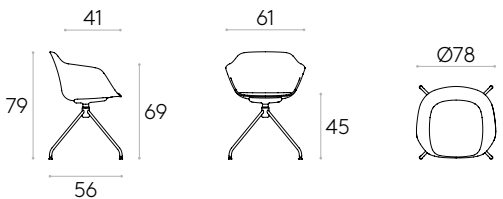

COM 140cm / por unidad	
1 unidad	165cm
8 o más unidades	160cm
COM tendrá el precio de G2	

KG	10,2kg	1 ud.	12,8 kg 0,31 m³