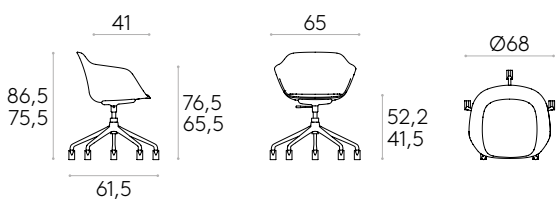

Sillón con carcasa tapizada y base giratoria de 5 radios de aluminio inyectado con columna de gas y ruedas dobles giratorias de Ø65mm con rodadura blanda. Carcasa interior fabricada en polipropileno recubierto de espuma CMHR de poliuretano en bloque con una densidad de 30kg/m³. La altura del asiento es regulable.

Tapicería: disponible en todos los tejidos y pieles indicados en nuestro libro de acabados.

Acabados de la base: pulido o con pintura de poliéster termoendurecida con acabado micro-texturizado en blanco o negro.

Ruedas: ruedas dobles giratorias Ø65mm con rodadura blanda como estándar.

Producto con certificación GREENGUARD Gold.