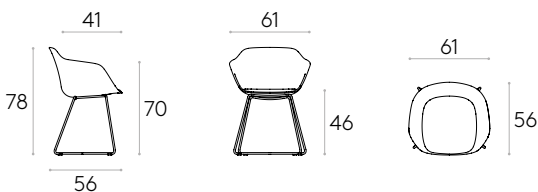

Sillón con carcasa tapizada soft y base de trineo de varilla de acero redonda. Carcasa interior fabricanda en polipropileno recubierto de espuma CMHR de poliuretano en bloque con una densidad de 30kg/m³.

Tapicería: disponible en todos los tejidos y pieles indicados en nuestro libro de acabados.

Acabados de la base: en cromo o pintura de poliéster termoendurecida con acabado micro-texturizado en los colores M1 y M2 del libro de acabados de metal.

Conteras: conteras de plástico como estándar. Conteras con fieltro y conteras para suelo de moqueta con un aumento.

Producto con certificación GREENGUARD Gold.