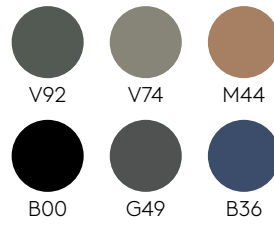

**ACABADOS** +info

**Monocarcasas de polipropileno**

**Monocarcasas Ecoplas®** (100% polipropileno reciclado)

**Bases de acero**

**Colores M1**

**Colores M2**

**Cromo**

**Bases de aluminio**