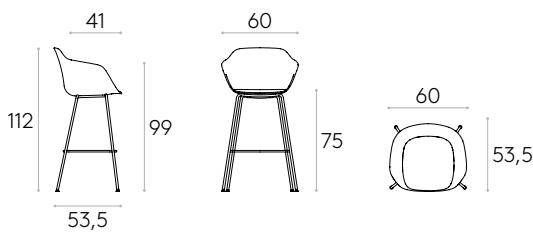

Sillón alto con carcasa tapizada soft y base de 4 patas de tubo de acero redondo. Carcasa interior fabricada en polipropileno recubierto de espuma CMHR de poliuretano en bloque con una densidad de 30kg/m³.

Tapicería: disponible en todos los tejidos y pieles indicados en nuestro libro de acabados.

Acabados de la base: pintura de poliéster termoendurecida con acabado micro-texturizado en los colores M1 y M2 del libro de acabados de metal.

Conteras: conteras de plástico como estándar. Conteras con fieltro y conteras para suelo de moqueta con un aumento.

Producto con certificación GREENGUARD Gold.

COM 140cm / por unidad

1 unidad	190cm
8 o más unidades	190cm

COM tendrá el precio de G2

KG 9,1kg

1 ud. 11,7 kg
0,31 m³

KD

Reciclado*