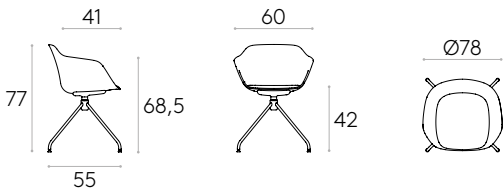

KG	9,4kg
1 ud.	12 kg 0,31 m³