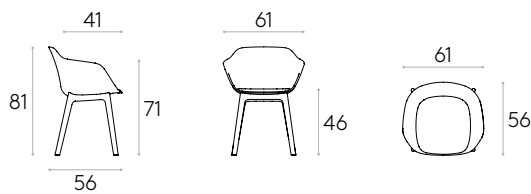

Sillón con carcasa tapizada soft y base de 4 patas de polipropileno. Carcasa interior fabricada en polipropileno recubierto de espuma CMHR de poliuretano en bloque con una densidad de 30kg/m³.

Tapicería: disponible en todos los tejidos y pieles indicados en nuestro libro de acabados.

Acabados de la base: disponible en todos los colores PP1 del libro de acabados de polipropileno incluido el color M82. No disponible en Ecoplas®.

Conteras: conteras de plástico como estándar. Conteras con fieltro y conteras para suelo de moqueta con un aumento.

Producto con certificación GREENGUARD Gold.

COM 140cm / por unidad

1 unidad	180cm
8 o más unidades	175cm

COM tendrá el precio de G2

KG 7,2kg

1 ud. 9,8 kg
0,31 m³

Reciclado*