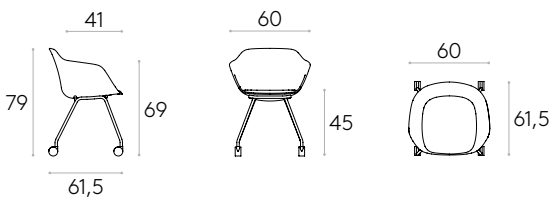

Sillón con carcasa de polipropileno y base de 4 patas de tubo de acero redondo equipada con ruedas dobles giratorias de Ø65mm con rodadura blanda. Opcionalmente, la carcasa puede llevar un panel de asiento tapizado.

Acabados de la carcasa: superficie con micro-textura mate antideslizante. Disponible en todos los colores PP1 del libro de acabados de polipropileno. Para pedidos superiores a 300 unidades se pueden fabricar colores personalizados.

Acabados de la base: pintura de poliéster termoendurecida con acabado micro-texturizado en los colores M1 y M2 del libro de acabados de metal.

Ruedas: ruedas dobles giratorias Ø65mm con rodadura blanda como estándar.

Producto con certificación GREENGUARD Gold.