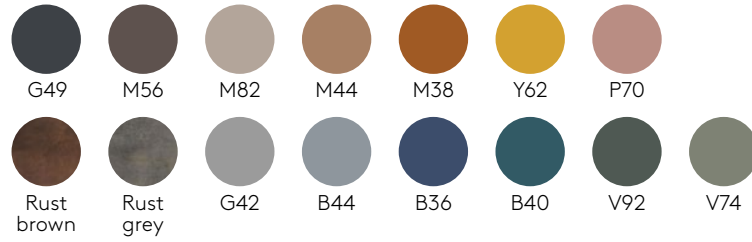

**ACABADOS** +info

**Monocarcasas de polipropileno**

**Monocarcasas Ecoplas®** (100% polipropileno reciclado)

**Bases de acero**

**Colores M1**

**Colores M2**

**Cromo**

**Bases de aluminio**

**Bases de roble**

**Bases de polipropileno**

**Tapicería:** todos los tejidos y pieles indicados en nuestro libro de acabados.