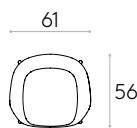

Sillón con carcasa tapizada y base de 4 patas de polipropileno. Carcasa interior fabricada en polipropileno recubierto de espuma CMHR de poliuretano en bloque con una densidad de 30kg/m³.

Tapicería: disponible en todos los tejidos y pieles indicados en nuestro libro de acabados.

Acabados de la base: disponible en todos los colores PP1 del libro de acabados de polipropileno incluido el color M82. No disponible en Ecoplas®.

Conteras: conteras de plástico como estándar. Conteras con fieltro y conteras para suelo de moqueta con un aumento.

Producto con certificación GREENGUARD Gold.