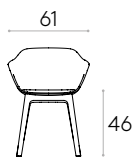

Sillón con carcasa tapizada y base de 4 patas de polipropileno. Carcasa interior fabricada en polipropileno recubierto de espuma CMHR de poliuretano en bloque con una densidad de 30kg/m³.

Tapicería: disponible en todos los tejidos y pieles indicados en nuestro libro de acabados.

Acabados de la base: disponible en todos los colores PP1 del libro de acabados de polipropileno incluido el color M82. No disponible en Ecoplas®.

Conteras: conteras de plástico como estándar. Conteras con fieltro y conteras para suelo de moqueta con un aumento.

Producto con certificación GREENGUARD Gold.