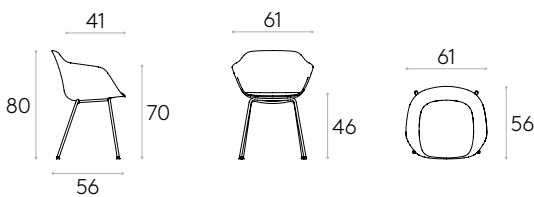

Sillón con carcasa tapizada y base de 4 patas de tubo de acero redondo. Carcasa interior fabricada en polipropileno recubierto de espuma CMHR de poliuretano en bloque con una densidad de 30kg/m³.

Tapicería: disponible en todos los tejidos y pieles indicados en nuestro libro de acabados.

Acabados de la base: pintura de poliéster termoendurecida con acabado micro-texturizado en los colores M1 y M2 del libro de acabados de metal.

Conteras: conteras de plástico como estándar. Conteras con fieltro y conteras para suelo de moqueta con un aumento.

Producto con certificación GREENGUARD Gold.