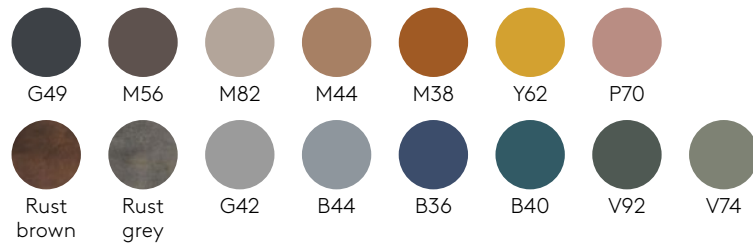

**FINISHES** +info

**Polypropylene seats & backs**

**Steel bases & arms**

**M1 colours**

**M2 colours**

**Chrome**

**Aluminum bases**

**Oak bases**