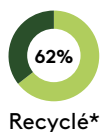

KG 7,1kg

1unité 9,1 kg
0,19 m³