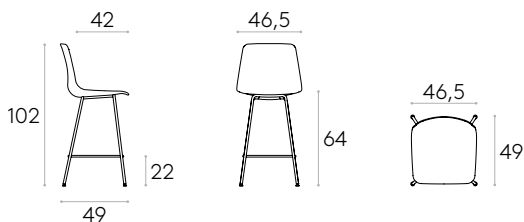

Chaise en hauteur comptoir avec coque en polypropylène et piètement à 4 pieds en tube d'acier rond. Coussin d'assise tapissé disponible en option.

Finitions de la coque : surface micro-texturée mate des deux côtés. Disponible dans les couleurs PP1 de la carte d'échantillons en polypropylène. Couleurs personnalisées disponibles pour des commandes d'au moins 500 pièces.

Finitions du piètement : peinture polyester thermodurcissable avec une finition micro-texturée dans les couleurs M1 et M2 du nuancier métallique.

Patins : patins en plastique de série. Des patins avec feutre et des patins pour moquette sont disponibles avec un supplément.

Produit certifié GREENGUARD Gold.