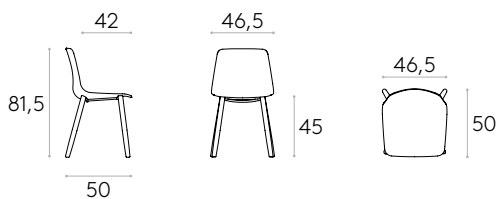

6,1kg

16,1 kg
0,38 m³

25%
Recyclé*