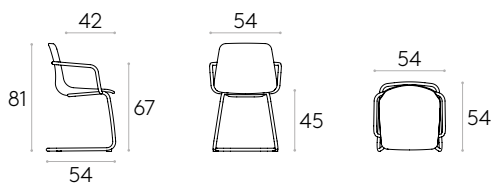

8,9kg

12,8 kg
0,38 m³

68%
Recyclé*