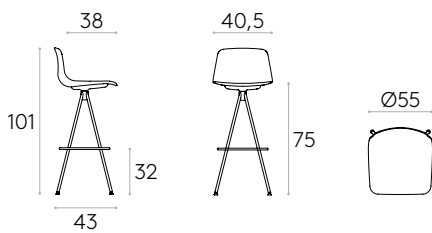

6,2kg

8,5 kg
0,29 m³

51%
Recyclé*