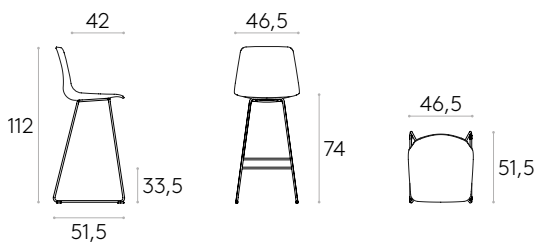

Chaise haute avec coque en polypropylène et piètement traineau en tige d'acier ronde. Coussin d'assise tapissé disponible en option.

Finitions de la coque : surface micro-texturée mate des deux côtés. Disponible dans les couleurs PP1 de la carte d'échantillons en polypropylène. Couleurs personnalisées disponibles pour des commandes d'au moins 500 pièces.

Finitions du piètement : peinture polyester thermodurcissable avec une finition micro-texturée dans les couleurs M1 et M2 du nuancier métallique.

Patins : patins en plastique de série. Des patins avec feutre et des patins pour moquette sont disponibles avec un supplément.

Produit certifié GREENGUARD Gold.

KG 7,6kg

1unité 9,6 kg
0,21 m³