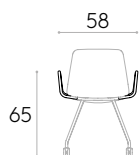

Accoudoir amovible en option en tube d'acier rond.

Convient uniquement aux articles VAR0032 et VAR0034.

Finitions : peinture polyester thermodurcissable avec une finition micro-texturée dans les couleurs M1 et M2 du nuancier métallique.

Produit certifié GREENGUARD Gold.