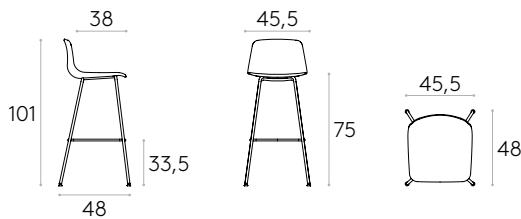

Tabouret haut avec coque en polypropylène et piètement à 4 pieds en tube d'acier. Coussin d'assise tapissé disponible en option.

Finitions de la coque : surface micro-texturée mate des deux côtés. Disponible dans les couleurs PP1 de la carte d'échantillons en polypropylène. Couleurs personnalisées disponibles pour des commandes d'au moins 500 pièces.

Finitions du piètement : peinture polyester thermodurcissable avec une finition micro-texturée dans les couleurs M1 et M2 du nuancier métallique.

Patins : patins en plastique de série. Des patins avec feutre et des patins pour moquette sont disponibles avec un supplément.

Produit certifié GREENGUARD Gold.

5,9kg

8,2 kg
0,29 m³

50%
Recyclé*