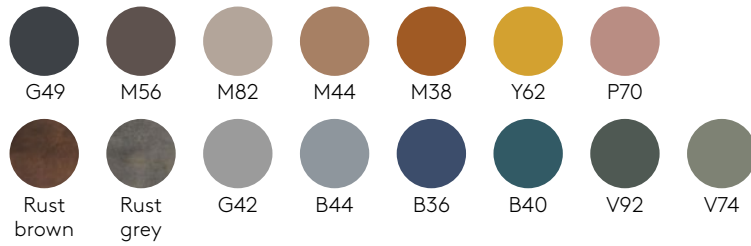

FINITIONS +info

Monocoques en polypropylène

Monocoques en Ecoplas® (100% polypropylène recyclé)

Piètements et accoudoirs en acier

Couleurs M1

Couleurs M2

Chrome

Piètements en aluminium