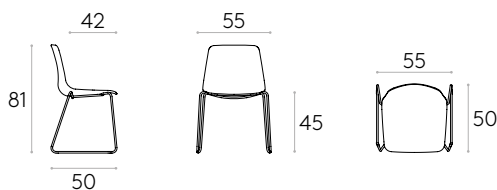

12 unités

KG 6,1kg

15 unités

3 unités 22,5 kg
0,38 m³

Recyclé*