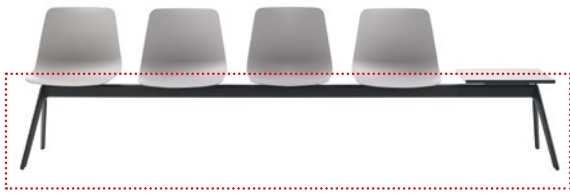

Produit certifié GREENGUARD Gold.

KG 7,1kg

1unité 9,1 kg
0,19 m³

Poutre et piètement pour banc (coques non incluses)

Poutre avec piètement en aluminium injecté pour banc de 2,3, 4 et 5 places.

Finitions du cadre structurel : peinture polyester thermodurcissable avec une finition micro-texturée dans les couleurs M1 et M2 du nuancier métallique.