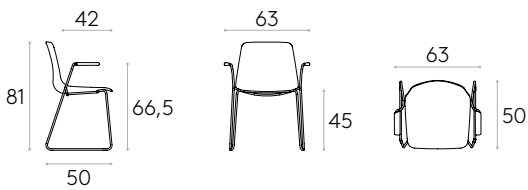

Fauteuil empilable avec coque en polypropylène et piètement à 4 pieds en tige d'acier ronde. Coussin d'assise tapissée disponible en option.

Finitions de la coque : surface micro-texturée mate des deux côtés. Disponible dans les couleurs PP1 de la carte d'échantillons en polypropylène. Couleurs personnalisées disponibles pour des commandes d'au moins 500 pièces.

Finitions des accoudoirs : blanc ou noir.

Finitions du piètement : en chrome ou en peinture polyester thermodurcissable avec une finition micro-texturée dans les couleurs M1 et M2 du nuancier métallique.

Patins : patins en plastique de série. Des patins avec feutre et des patins pour moquette sont disponibles avec un supplément.

Produit certifié GREENGUARD Gold.