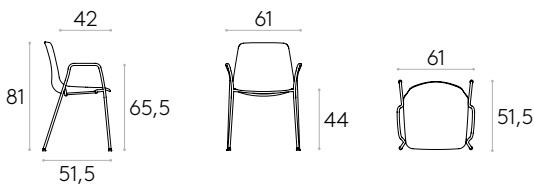

Fauteuil empilable avec coque en polypropylène et piètement à 4 pieds en tube d'acier rond. Coussin d'assise tapissée disponible en option.

Finitions de la coque : surface micro-texturée mate des deux côtés. Disponible dans les couleurs PP1 de la carte d'échantillons en polypropylène. Couleurs personnalisées disponibles pour des commandes d'au moins 500 pièces.

Finitions du piètement : en chrome ou en peinture polyester thermodurcissable avec une finition micro-texturée avec une finition micro-texturée dans les couleurs M1 et M2 du nuancier métallique.

Patins : patins en plastique de série. Des patins avec feutre et des patins pour moquette sont disponibles avec un supplément.

Produit certifié GREENGUARD Gold.