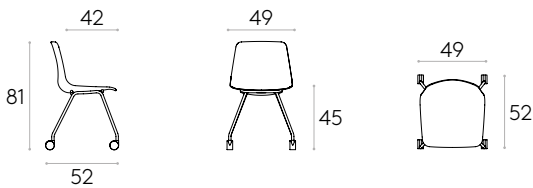

5,6kg

15,1 kg
0,38 m³

Recyclé*