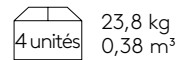

Produit certifié GREENGUARD Gold.

Recyclé*

Fauteuil avec piètement à 4 pieds

Code: **VAR0018**

Fauteuil empilable avec coque en polypropylène et piètement à 4 pieds en tube d'acier rond. Coussin d'assise tapissée disponible en option.