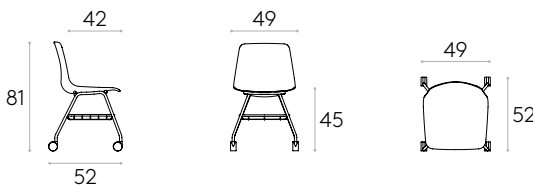

6,6kg

17,1 kg
0,38 m³

Recyclé*