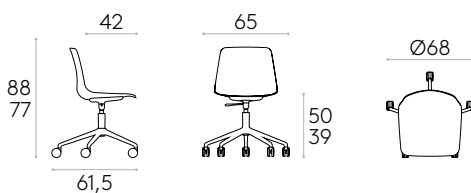

7,5kg

11,1 kg
0,31 m³

51%
Recyclé*