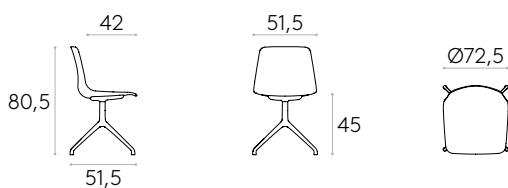

5,8kg

7,8 kg
0,24 m³

52%
Recyclé*