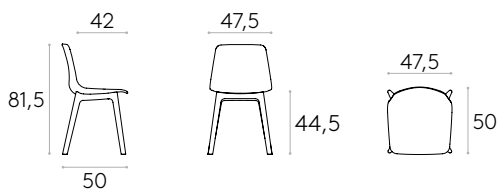

KG 4,3kg

2 unités 12,5 kg
0,38 m³

Recyclé*