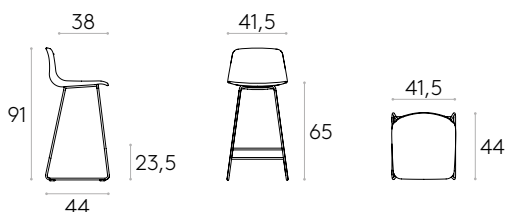

Tabouret moyen avec coque en polypropylène et piètement traineau en tige d'acier ronde. Coussin d'assise tapissé disponible en option.

Finitions de la coque : surface micro-texturée mate des deux côtés. Disponible dans les couleurs PP1 de la carte d'échantillons en polypropylène. Couleurs personnalisées disponibles pour des commandes d'au moins 500 pièces.

Finitions du piètement : peinture polyester thermodurcissable avec une finition micro-texturée dans les couleurs M1 et M2 du nuancier métallique.

Patins : patins en plastique de série. Des patins avec feutre et des patins pour moquette sont disponibles avec un supplément.

Produit certifié GREENGUARD Gold.