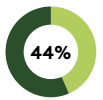

Chaise haute avec piètement à 4 pieds

Code: **VAR0079**

Chaise haute avec coque en polypropylène et piètement à 4 pieds en tube d'acier rond. Coussin d'assise tapissé disponible en option.

Finitions de la coque : surface micro-texturée mate des deux côtés. Disponible dans les couleurs PP1 de la carte d'échantillons en polypropylène. Couleurs personnalisées disponibles pour des commandes d'au moins 500 pièces.

Finitions du piètement : peinture polyester thermodurcissable avec une finition micro-texturée dans les couleurs M1 et M2 du nuancier métallique.

Patins : patins en plastique de série. Des patins avec feutre et des patins pour moquette sont disponibles avec un supplément.

Produit certifié GREENGUARD Gold.

6,9kg

8,9 kg
0,21 m³

Recyclé*

Chaise moyenne avec piètement à 4 pieds

Code: **VAR0077**

Chaise en hauteur comptoir avec coque en polypropylène et piètement à 4 pieds en tube d'acier rond. Coussin d'assise tapissé disponible en option.

Finitions de la coque : surface micro-texturée mate des deux côtés. Disponible dans les couleurs PP1 de la carte d'échantillons en polypropylène. Couleurs personnalisées disponibles pour des commandes d'au moins 500 pièces.

Finitions du piètement : peinture polyester thermodurcissable avec une finition micro-texturée dans les couleurs M1 et M2 du nuancier métallique.

Patins : patins en plastique de série. Des patins avec feutre et des patins pour moquette sont disponibles avec un supplément.

Produit certifié GREENGUARD Gold.

6,6kg

8,6 kg
0,19 m³

Recyclé*