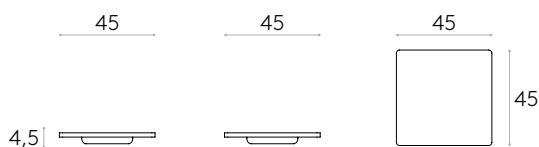

4kg

6 kg
0,03 m³97%
Recyclé*

ÉLÉMENTS & ACCESSOIRES EN OPTION

Tablette d'écriture pour chaise avec piètement à 4 pieds (droite/gauche)

Code: **VAR0160/VAR0162**

Tablette d'écriture amovible pour les droitiers ou gauchers. Entièrement rabattable. Structure métallique en chrome et joint en fonte d'aluminium poli. La tablette d'écriture est en HPL noir de 12mm.