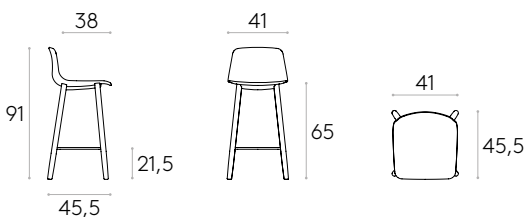

Tabouret moyen avec coque en polypropylène et piètement à 4 pieds en chêne massif avec structure interne en acier. Le repose-pieds est en tige d'acier avec finition chromée. Coussin d'assise tapissé disponible en option.

Finitions de la coque : surface micro-texturée mate des deux côtés. Disponible dans les couleurs PP1 de la carte d'échantillons en polypropylène. Couleurs personnalisées disponibles pour des commandes d'au moins 500 pièces.

Finitions du piètement : disponible dans toutes les finitions en chêne du nuancier bois.

Patins : patins en plastique de série. Des patins avec feutre et des patins pour moquette sont disponibles avec un supplément.

Produit certifié GREENGUARD Gold.