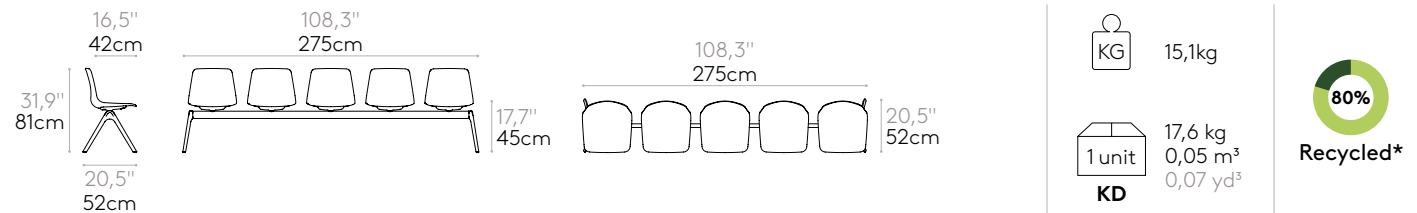

Poutre pour banc 5 places avec piètement (info sur le piètement seulement)

Code: **VAR0750**