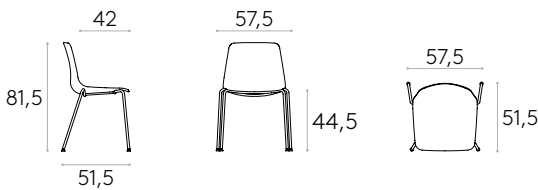

Chaise empilable avec coque en polypropylène et piètement à 4 pieds en tube d'acier rond. Coussin d'assise tapissée disponible en option.

Finitions de la coque : surface micro-texturée mate des deux côtés. Disponible dans les couleurs PP1 de la carte d'échantillons en polypropylène. Couleurs personnalisées disponibles pour des commandes d'au moins 500 pièces.

Finitions du piètement : peinture polyester thermodurcissable avec une finition micro-texturée dans les couleurs M1 et M2 du nuancier métallique.

Patins : patins en plastique de série. Des patins avec feutre et des patins pour moquette sont disponibles avec un supplément.

Produit certifié GREENGUARD Gold.