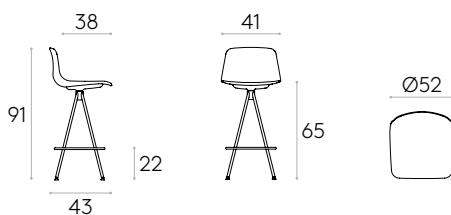

6kg

8,3 kg
0,26 m³

50%
Recyclé*