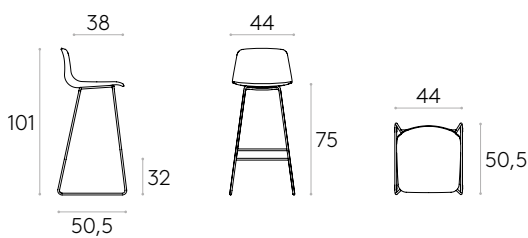

Tabouret haut avec coque en polypropylène et piètement traineau en tige d'acier ronde. Coussin d'assise tapissé disponible en option.

Finitions de la coque : surface micro-texturée mate des deux côtés. Disponible dans les couleurs PP1 de la carte d'échantillons en polypropylène. Couleurs personnalisées disponibles pour des commandes d'au moins 500 pièces.

Finitions du piètement : peinture polyester thermodurcissable avec une finition micro-texturée dans les couleurs M1 et M2 du nuancier métallique.

Patins : patins en plastique de série. Des patins avec feutre et des patins pour moquette sont disponibles avec un supplément.

Produit certifié GREENGUARD Gold.