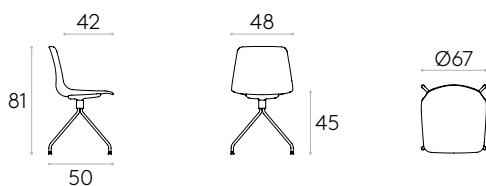

7,7kg

9,7 kg
0,24 m³

51%
Recyclé*