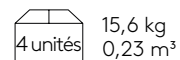

15,6 kg
0,23 m³