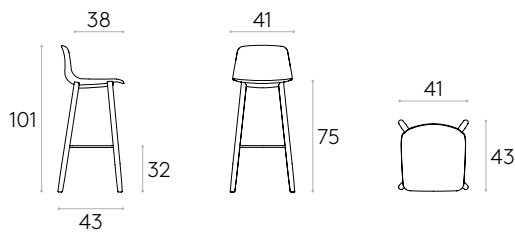

Tabouret haut avec coque en polypropylène et piètement à 4 pieds en chêne massif avec structure interne en acier. Le repose-pieds est en tige d'acier avec finition chromée. Coussin d'assise tapissé disponible en option.

Finitions de la coque : surface micro-texturée mate des deux côtés. Disponible dans les couleurs PP1 de la carte d'échantillons en polypropylène. Couleurs personnalisées disponibles pour des commandes d'au moins 500 pièces.

Finitions du piètement : disponible dans toutes les finitions en chêne du nuancier bois.

Patins : patins en plastique de série. Des patins avec feutre et des patins pour moquette sont disponibles avec un supplément.

Produit certifié GREENGUARD Gold.