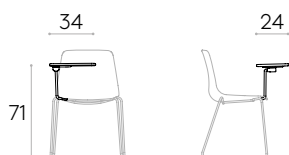

Tablette d'écriture amovible pour les droitiers ou gauchers. Entièrement rabattable. Structure métallique en chrome et joint en fonte d'aluminium poli. La tablette d'écriture est en HPL noir de 12mm.

* Avec la tablette d'écriture assemblée, la chaise n'est pas empilable.

Convient pour l'article VAR0020.

Produit certifié GREENGUARD Gold.