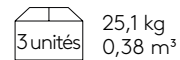

Fauteuil empilable avec coque en polypropylène et piètement à 4 pieds en tige d'acier ronde. Coussin d'assise tapissée disponible en option.

Finitions de la coque : surface micro-texturée mate des deux côtés. Disponible dans les couleurs PP1 de la carte d'échantillons en polypropylène. Couleurs personnalisées disponibles pour des commandes d'au moins 500 pièces.

Finitions des accoudoirs : blanc ou noir.

Finitions du piètement : en chrome ou en peinture polyester thermodurcissable avec une finition micro-texturée dans les couleurs M1 et M2 du nuancier métallique.

Patins : patins en plastique de série. Des patins avec feutre et des patins pour moquette sont disponibles avec un supplément.

Produit certifié GREENGUARD Gold.