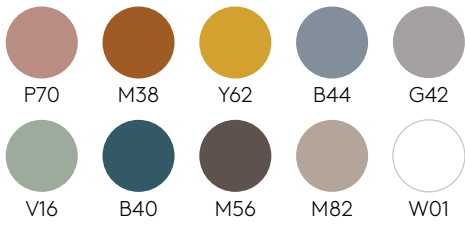

FINITIONS +info

Monocoques en polypropylène

Monocoques en Ecoplas® (100% polypropylène recyclé)

Piètements et accoudoirs en acier

Couleurs M1

Couleurs M2

Chrome

Piètements en aluminium