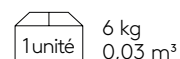

Assise pour poutre

Code: VAR0200PL

Coque en polypropylène pour poutre. Coussin d'assise tapissé disponible en option.

Finitions de la coque : surface micro-texturée mate des deux côtés. Disponible dans les couleurs PP1 de la carte d'échantillons en polypropylène. Couleurs personnalisées disponibles pour des commandes d'au moins 500 pièces.

Produit certifié GREENGUARD Gold.

3,5kg

15,6 kg
0,23 m³

26%
Recyclé*

Plateau pour poutre

Code: VAR0160MA

Plateau auxiliaire pour poutre.

Peut s'installer dans toutes les positions.

Finitions : laqué W1 et W2 du nuancier des plateaux.

4kg

6 kg
0,03 m³

97%
Recyclé*