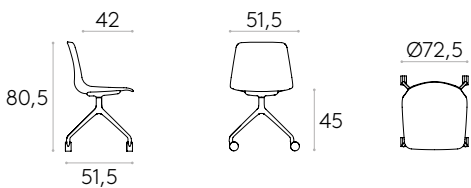

6,1kg

8,14 kg
0,24 m³

47%
Recyclé*