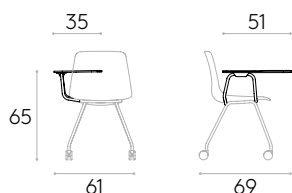

Accoudoir amovible avec tablette d'écriture XL (droit/gauche)

Code: **VAR0038/VAR0039**

Accoudoir amovible en option équipé d'une tablette d'écriture XL rabattable en HPL noir 12mm.

Convient uniquement aux articles VAR0032 et VAR0034.

Finitions : peinture polyester thermodurcissable avec une finition micro-texturée dans les couleurs M1 et M2 du nuancier métallique.

Produit certifié GREENGUARD Gold.

2,7kg

Accoudoir amovible (droit/gauche)

Code: **VAR0036/VAR0037**

Accoudoir amovible en option en tube d'acier rond.

Convient uniquement aux articles VAR0032 et VAR0034.

Finitions : peinture polyester thermodurcissable avec une finition micro-texturée dans les couleurs M1 et M2 du nuancier métallique.

Produit certifié GREENGUARD Gold.

0,7kg