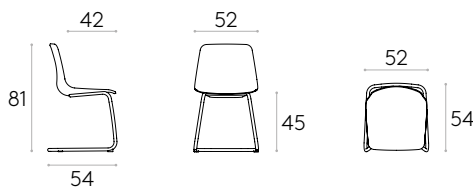

6,9kg

8,9 kg
0,24 m³

61%
Recyclé*