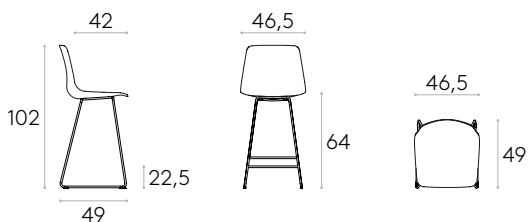

Chaise en hauteur comptoir avec coque en polypropylène et piètement traineau en tige d'acier ronde. Coussin d'assise tapissé disponible en option.

Finitions de la coque : surface micro-texturée mate des deux côtés. Disponible dans les couleurs PP1 de la carte d'échantillons en polypropylène. Couleurs personnalisées disponibles pour des commandes d'au moins 500 pièces.

Finitions du piètement : peinture polyester thermodurcissable avec une finition micro-texturée dans les couleurs M1 et M2 du nuancier métallique.

Patins : patins en plastique de série. Des patins avec feutre et des patins pour moquette sont disponibles avec un supplément.

Produit certifié GREENGUARD Gold.