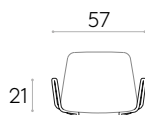

Jeu d'accoudoirs tubulaires en acier pour piètement pivotant

Code: **VAR0100/VAR0102**

Jeu d'accoudoirs en tube d'acier rond en option pour les chaises à piètement pivotant.

Finitions : peinture polyester thermodurcissable avec une finition micro-texturée dans les couleurs M1 et M2 du nuancier métallique.

Produit certifié GREENGUARD Gold.

1,8kg

Coussin d'assise tapissé fixe (supplément)

Code: **VAR0210TA / VAR0220TA**

COM 140cm / par unité

1 unité	60cm
8 ou plus unités	30cm

COM seront considérés comme G2

1,1kg

Galette d'assise fixe tapissée en option pour la collection VARYA. Assise intérieure en polypropylène tapissée de mousse polyuréthane CMHR 40 kg/m³.

Tapisserie : à choisir parmi les tissus et cuirs du nuancier.

Produit certifié GREENGUARD Gold.

Coussin d'assise tapissé amovible

Code: **VAR0230TA / VAR0240TA**

COM 140cm / par unité

1 unité	60cm
8 ou plus unités	30cm

COM seront considérés comme G2

1,4kg

Coussin d'assise tapissé amovible et déhoussable en option fixé avec du velcro pour fauteuil VARYA. Intérieur de l'assise en mousse polyuréthane CMHR 40 kg/m³.

Tapisserie : à choisir parmi les tissus et cuirs du nuancier.

Produit certifié GREENGUARD Gold.