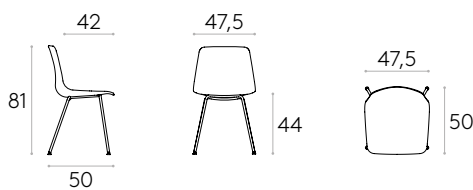

4,6kg

13,1 kg
0,38 m³

32%
Recyclé*