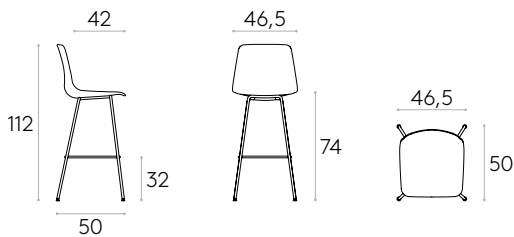

Chaise haute avec coque en polypropylène et piètement à 4 pieds en tube d'acier rond. Coussin d'assise tapissé disponible en option.

Finitions de la coque : surface micro-texturée mate des deux côtés. Disponible dans les couleurs PP1 de la carte d'échantillons en polypropylène. Couleurs personnalisées disponibles pour des commandes d'au moins 500 pièces.

Finitions du piètement : peinture polyester thermodurcissable avec une finition micro-texturée dans les couleurs M1 et M2 du nuancier métallique.

Patins : patins en plastique de série. Des patins avec feutre et des patins pour moquette sont disponibles avec un supplément.

Produit certifié GREENGUARD Gold.

6,9kg

8,9 kg
0,21 m³

Recyclé*