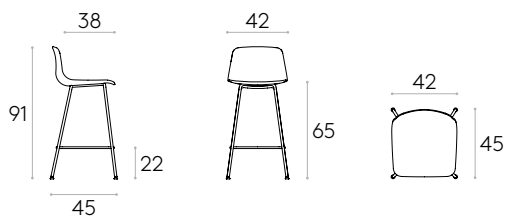

Tabouret moyen avec coque en polypropylène et piètement à 4 pieds en tube d'acier. Coussin d'assise tapissé disponible en option.

Finitions de la coque : surface micro-texturée mate des deux côtés. Disponible dans les couleurs PP1 de la carte d'échantillons en polypropylène. Couleurs personnalisées disponibles pour des commandes d'au moins 500 pièces.

Finitions du piètement : peinture polyester thermodurcissable avec une finition micro-texturée dans les couleurs M1 et M2 du nuancier métallique.

Patins : patins en plastique de série. Des patins avec feutre et des patins pour moquette sont disponibles avec un supplément.

Produit certifié GREENGUARD Gold.