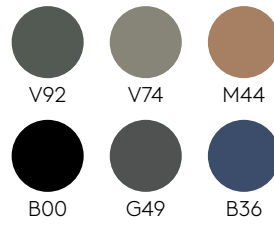

FINITIONS +info

Monocoques en polypropylène

Monocoques en Ecoplas® (100% polypropylène recyclé)

Piètements et accoudoirs en acier

Couleurs M1

Couleurs M2

Chrome

Piètements en aluminium