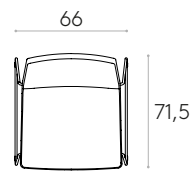

12,8kg

1 unité
15,6 kg
0,41 m³

COM 140cm / par unité

1 unité 125cm

8 ou plus unités 125cm

* COM seront considérés comme G2