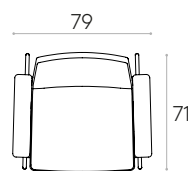

Fauteuil lounge avec coque d'assise tapissée. Tapiserie en version standard. Piètement à quatre pieds en tube d'acier rond avec accoudoirs en chêne massif.

Coque d'assise : structure interne en acier recouverte de mousse de polyuréthane injectée d'une densité de 50 kg/m³ et recouverte de fibre souple.

Tapiserie : à choisir parmi les tissus et cuirs du nuancier.

Finitions du piètement : peinture polyester thermodurcissable avec une finition micro-texturée dans les couleurs M1 et M2 du nuancier métallique.

Finitions des accoudoirs : disponible dans toutes les finitions en chêne du nuancier bois.

Patins : patins en plastique de série. Des patins avec feutre sont disponibles avec un supplément.

Produit certifié GREENGUARD Gold.