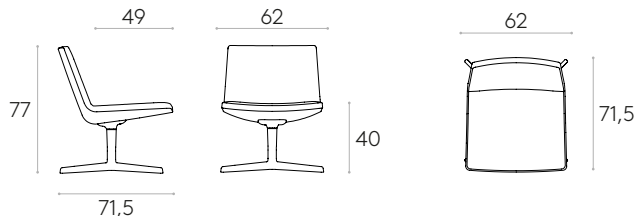

**Fauteuil avec dossier bas et piètement à 4 branches
(tapiserie souple)**

Code : **XAI0240**

Fauteuil lounge avec coque d'assise tapissée. Tapiserie en version souple. Piètement en aluminium à quatre branches avec colonne à retour automatique.

Coque d'assise : structure interne en acier recouverte de mousse de polyuréthane injectée d'une densité de 50 kg/m³ et recouverte de fibre souple.

Tapiserie : à choisir parmi les tissus et cuirs du nuancier.

Finitions du piètement : poli ou en peinture polyester thermodurcissable avec une finition micro-texturée dans les couleurs M1 et M2 du nuancier métallique.

Patins : patins en plastique de série. Des patins avec feutre sont disponibles avec un supplément.

Produit certifié GREENGUARD Gold.