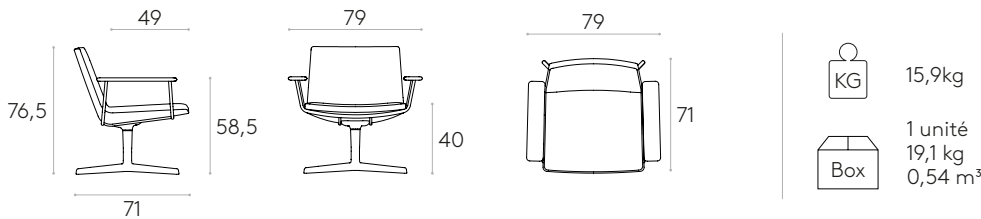

Fauteuil avec dossier bas, piètement à 4 branches et accoudoirs en bois (tapisserie standard)

Code : **XAI0050**

Fauteuil lounge avec coque d'assise tapissée. Tapisserie en version standard. Piètement en aluminium à quatre branches avec colonne à retour automatique et accoudoirs en chêne massif.

Coque d'assise : structure interne en acier recouverte de mousse de polyuréthane injectée d'une densité de 50 kg/m³ et recouverte de fibre souple.

Tapisserie : à choisir parmi les tissus et cuirs du nuancier.

Finitions du piètement : poli ou en peinture polyester thermodurcissable avec une finition micro-texturée dans les couleurs M1 et M2 du nuancier métallique.

Finitions des accoudoirs : disponible dans toutes les finitions en chêne du nuancier bois.

Patins : patins en plastique de série. Des patins avec feutre sont disponibles avec un supplément.

Produit certifié GREENGUARD Gold.

	15,9kg
	1 unité 19,1 kg 0,54 m³

COM 140cm / par unité

1 unité 125cm

8 ou plus unités 125cm

* COM seront considérés comme G2

Fauteuil avec dossier bas, piètement à 4 branches et accoudoirs en bois (tapisserie avec surpiqûres horizontales)

Code : **XAI0150**

Fauteuil lounge avec coque d'assise tapissée. Tapisserie avec surpiqûres horizontales. Piètement en aluminium à quatre branches avec colonne à retour automatique et accoudoirs en chêne massif.

Coque d'assise : structure interne en acier recouverte de mousse de polyuréthane injectée d'une densité de 50 kg/m³ et recouverte de fibre souple.

Tapisserie : à choisir parmi les tissus et cuirs du nuancier.

Finitions du piètement : poli ou en peinture polyester thermodurcissable avec une finition micro-texturée dans les couleurs M1 et M2 du nuancier métallique.

Finitions des accoudoirs : disponible dans toutes les finitions en chêne du nuancier bois.

Patins : patins en plastique de série. Des patins avec feutre sont disponibles avec un supplément.

Produit certifié GREENGUARD Gold.