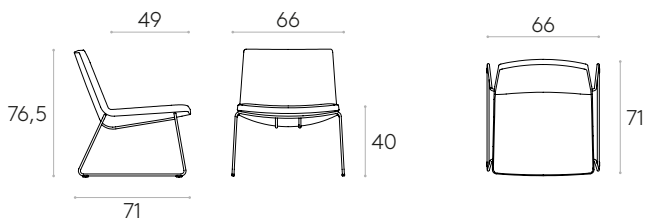

Fauteuil avec dossier bas et piètement traineau (tapisserie standard)

Code : **XAI0010**

Fauteuil lounge avec coque d'assise tapissée. Tapisserie en version standard. Piètement traineau en tige d'acier.

Coque d'assise : structure interne en acier recouverte de mousse de polyuréthane injectée d'une densité de 50 kg/m³ et recouverte de fibre souple.

Tapisserie : à choisir parmi les tissus et cuirs du nuancier.

Finitions du piètement : peinture polyester thermodurcissable avec une finition micro-texturée dans les couleurs M1 et M2 du nuancier métallique.

Patins : patins en plastique de série. Des patins avec feutre sont disponibles avec un supplément.

Produit certifié GREENGUARD Gold.

12,8kg

1 unité
15,6 kg
0,41 m³

COM 140cm / par unité

1 unité 125cm

8 ou plus unités 125cm

* COM seront considérés comme G2

Fauteuil avec dossier bas et piètement traineau (tapisserie avec surpiqûres horizontales)

Code : **XAI0110**

Fauteuil lounge avec coque d'assise tapissée. Tapisserie avec surpiqûres horizontales. Piètement traineau en tige d'acier.

Coque d'assise : structure interne en acier recouverte de mousse de polyuréthane injectée d'une densité de 50 kg/m³ et recouverte de fibre souple.

Tapisserie : à choisir parmi les tissus et cuirs du nuancier.

Finitions du piètement : peinture polyester thermodurcissable avec une finition micro-texturée dans les couleurs M1 et M2 du nuancier métallique.

Patins : patins en plastique de série. Des patins avec feutre sont disponibles avec un supplément.

Produit certifié GREENGUARD Gold.