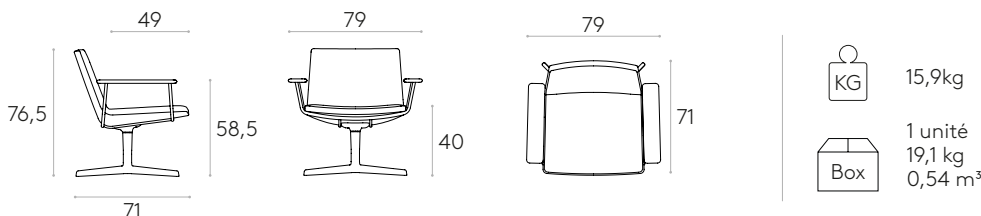

15,9kg
	1 unité 19,1 kg 0,54 m³

COM 140cm / par unité

1 unité 130cm

8 ou plus unités 125cm

* COM seront considérés comme G2