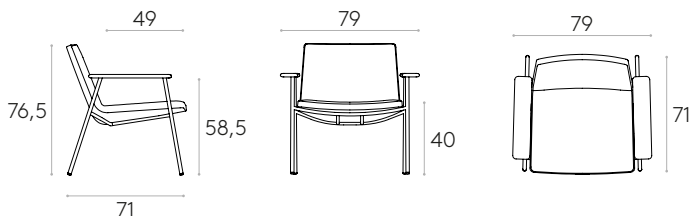

14,2kg
	1 unité 17,2 kg 0,54 m³

COM 140cm / par unité	
1 unité	130cm
8 ou plus unités	125cm
* COM seront considérés comme G2