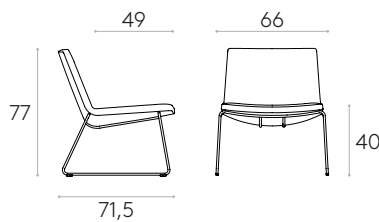

12,8kg

1 unité
15,6 kg
0,41 m³

COM 140cm / par unité

1 unité 125cm

8 ou plus unités 125cm

* COM seront considérés comme G2