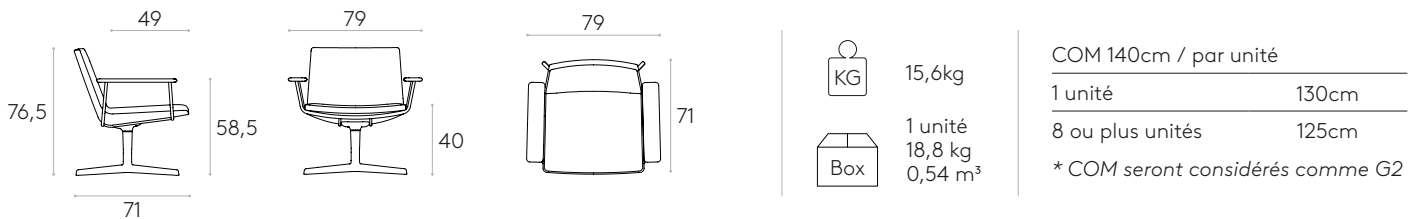

Fauteuil avec dossier bas, piètement à 4 branches et accoudoirs en tapissés (tapisserie avec surpiqûres horizontales)

Code : **XAI0160**

Fauteuil lounge avec coque d'assise tapissée. Tapisserie avec surpiqûres horizontales. Piètement en aluminium à quatre branches avec colonne à retour automatique et accoudoirs tapissés.

Coque d'assise : structure interne en acier recouverte de mousse de polyuréthane injectée d'une densité de 50 kg/m³ et recouverte de fibre souple.

Tapisserie : à choisir parmi les tissus et cuirs du nuancier.

Finitions du piètement : poli ou en peinture polyester thermodurcissable avec une finition micro-texturée dans les couleurs M1 et M2 du nuancier métallique.

Patins : patins en plastique de série. Des patins avec feutre sont disponibles avec un supplément.

Produit certifié GREENGUARD Gold.