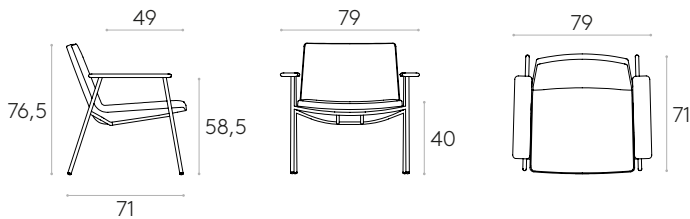

Fauteuil avec dossier bas, piètement 4 pieds et accoudoirs en bois (tapiserie avec surpiqûres horizontales)

Code : **XAI0120**

Fauteuil lounge avec coque d'assise tapissée. Tapiserie avec surpiqûres horizontales. Piètement à quatre pieds en tube d'acier rond avec accoudoirs en chêne massif.

Coque d'assise : structure interne en acier recouverte de mousse de polyuréthane injectée d'une densité de 50 kg/m³ et recouverte de fibre souple.

Tapiserie : à choisir parmi les tissus et cuirs du nuancier.

Finitions du piètement : peinture polyester thermodurcissable avec une finition micro-texturée dans les couleurs M1 et M2 du nuancier métallique.

Finitions des accoudoirs : disponible dans toutes les finitions en chêne du nuancier bois.

Patins : patins en plastique de série. Des patins avec feutre sont disponibles avec un supplément.

Produit certifié GREENGUARD Gold.

	14,3kg
	1 unité 17,5 kg 0,54 m³

COM 140cm / par unité

1 unité 130cm

8 ou plus unités 125cm

* COM seront considérés comme G2

Fauteuil avec dossier bas, piètement 4 pieds et accoudoirs en bois (tapiserie souple)

Code : **XAI0220**

Fauteuil lounge avec coque d'assise tapissée. Tapiserie en version souple. Piètement à quatre pieds en tube d'acier rond avec accoudoirs en chêne massif.

Coque d'assise : structure interne en acier recouverte de mousse de polyuréthane injectée d'une densité de 50 kg/m³ et recouverte de fibre souple.

Tapiserie : à choisir parmi les tissus et cuirs du nuancier.

Finitions du piètement : peinture polyester thermodurcissable avec une finition micro-texturée dans les couleurs M1 et M2 du nuancier métallique.

Finitions des accoudoirs : disponible dans toutes les finitions en chêne du nuancier bois.

Patins : patins en plastique de série. Des patins avec feutre sont disponibles avec un supplément.

Produit certifié GREENGUARD Gold.