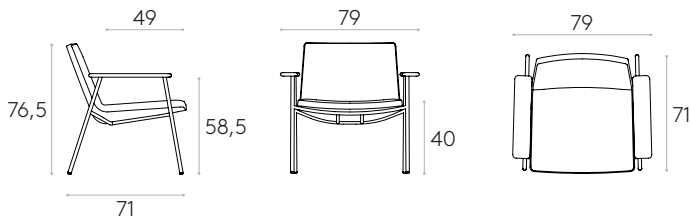

Fauteuil avec dossier bas, piètement 4 pieds et accoudoirs tapissés (tapisserie standard)

Code : **XAI0030**

Fauteuil lounge avec coque d'assise tapissée. Tapisserie en version standard. Piètement à quatre pieds en tube d'acier rond avec accoudoirs tapissés.

Coque d'assise : structure interne en acier recouverte de mousse de polyuréthane injectée d'une densité de 50 kg/m³ et recouverte de fibre souple.

Tapisserie : à choisir parmi les tissus et cuirs du nuancier.

Finitions du piètement : peinture polyester thermodurcissable avec une finition micro-texturée dans les couleurs M1 et M2 du nuancier métallique.

Patins : patins en plastique de série. Des patins avec feutre sont disponibles avec un supplément.

Produit certifié GREENGUARD Gold.

	14,2kg
	1 unité 17,2 kg 0,54 m³

COM 140cm / par unité	
1 unité	125cm
8 ou plus unités	125cm
* COM seront considérés comme G2	

Fauteuil avec dossier bas, piètement 4 pieds et accoudoirs tapissés (tapisserie avec surpiqûres horizontales)

Code : **XAI0130**

Fauteuil lounge avec coque d'assise tapissée. Tapisserie avec surpiqûres horizontales. Piètement à quatre pieds en tube d'acier rond avec accoudoirs tapissés.

Coque d'assise : structure interne en acier recouverte de mousse de polyuréthane injectée d'une densité de 50 kg/m³ et recouverte de fibre souple.

Tapisserie : à choisir parmi les tissus et cuirs du nuancier.

Finitions du piètement : peinture polyester thermodurcissable avec une finition micro-texturée dans les couleurs M1 et M2 du nuancier métallique.

Patins : patins en plastique de série. Des patins avec feutre sont disponibles avec un supplément.

Produit certifié GREENGUARD Gold.