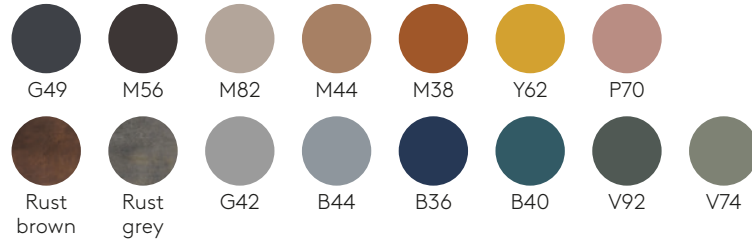

GARANTIE 5 ANS

Conditions de garantie [+info](#)

FINITIONS

Tapiserie : à choisir parmi les tissus et les cuirs de notre nuancier.

Nuancier des finitions [+info](#)

Piètements d'acier**Couleurs M1****Couleurs M2****Piètements en aluminium****Couleurs M1****Couleurs M2****Accoudoirs en chêne**