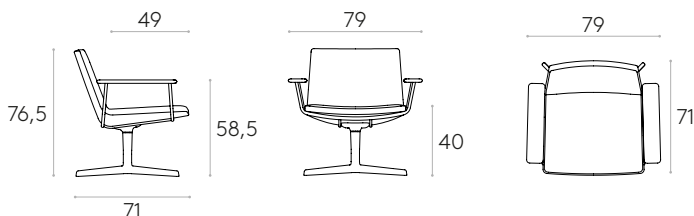

15,6kg
	1 unité 18,8 kg 0,54 m³

COM 140cm / par unité

1 unité 125cm

8 ou plus unités 125cm

* COM seront considérés comme G2