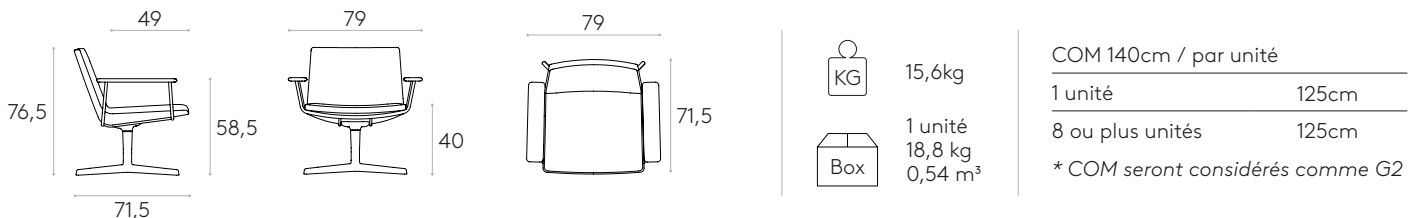

Fauteuil avec dossier bas, piètement à 4 branches et accoudoirs en tapissés (tapisserie souple)

Code : **XAI0260**

Fauteuil lounge avec coque d'assise tapissée. Tapisserie en version souple. Piètement en aluminium à quatre branches avec colonne à retour automatique et accoudoirs tapissés.

Coque d'assise : structure interne en acier recouverte de mousse de polyuréthane injectée d'une densité de 50 kg/m³ et recouverte de fibre souple.

Tapisserie : à choisir parmi les tissus et cuirs du nuancier.

Finitions du piètement : poli ou en peinture polyester thermodurcissable avec une finition micro-texturée dans les couleurs M1 et M2 du nuancier métallique.

Patins : patins en plastique de série. Des patins avec feutre sont disponibles avec un supplément.

Produit certifié GREENGUARD Gold.