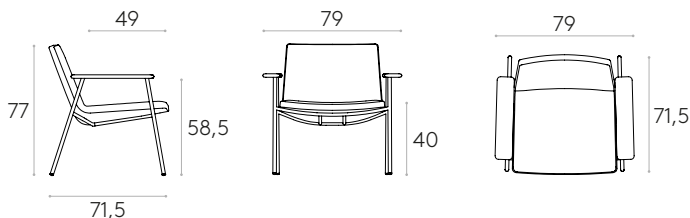

14,3kg
	1 unité 17,5 kg 0,54 m³

COM 140cm / par unité

1 unité 125cm

8 ou plus unités 125cm

* COM seront considérés comme G2