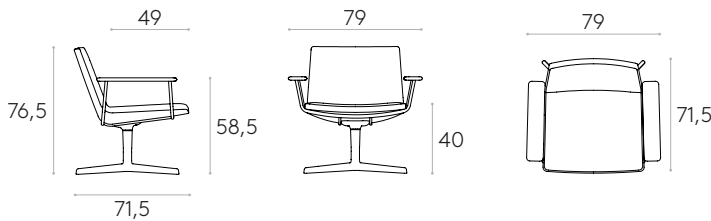

Fauteuil avec dossier bas, piètement à 4 branches et accoudoirs en bois (tapisserie souple)

Code : **XAI0250**

Fauteuil lounge avec coque d'assise tapissée. Tapisserie en version souple. Piètement en aluminium à quatre branches avec colonne à retour automatique et accoudoirs en chêne massif.

Coque d'assise : structure interne en acier recouverte de mousse de polyuréthane injectée d'une densité de 50 kg/m³ et recouverte de fibre souple.

Tapisserie : à choisir parmi les tissus et cuirs du nuancier.

Finitions du piètement : poli ou en peinture polyester thermodurcissable avec une finition micro-texturée dans les couleurs M1 et M2 du nuancier métallique.

Finitions des accoudoirs : disponible dans toutes les finitions en chêne du nuancier bois.

Patins : patins en plastique de série. Des patins avec feutre sont disponibles avec un supplément.

Produit certifié GREENGUARD Gold.

	15,9kg
	1 unité 19,1 kg 0,54 m³

COM 140cm / par unité

1 unité 125cm

8 ou plus unités 125cm

* COM seront considérés comme G2

Fauteuil avec dossier bas, piètement à 4 branches et accoudoirs en tapissés (tapisserie standard)

Code : **XAI0060**

Fauteuil lounge avec coque d'assise tapissée. Tapisserie en version standard. Piètement en aluminium à quatre branches avec colonne à retour automatique et accoudoirs tapissés.

Coque d'assise : structure interne en acier recouverte de mousse de polyuréthane injectée d'une densité de 50 kg/m³ et recouverte de fibre souple.

Tapisserie : à choisir parmi les tissus et cuirs du nuancier.

Finitions du piètement : poli ou en peinture polyester thermodurcissable avec une finition micro-texturée dans les couleurs M1 et M2 du nuancier métallique.

Patins : patins en plastique de série. Des patins avec feutre sont disponibles avec un supplément.

Produit certifié GREENGUARD Gold.