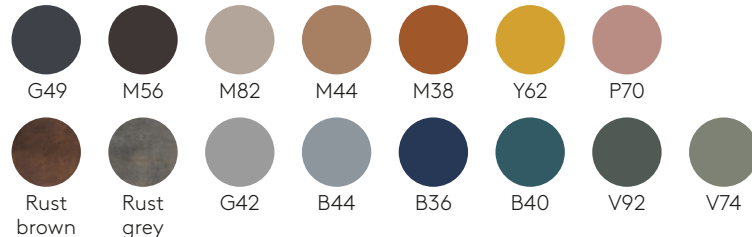

GARANTIE 5 ANS

Conditions de garantie [+info](#)

FINITIONS

Tapiserie : à choisir parmi les tissus et les cuirs de notre nuancier.

Nuancier des finitions [+info](#)

Piètements d'acier**Couleurs M1****Couleurs M2****Piètements en aluminium****Couleurs M1****Couleurs M2****Accoudoirs en chêne**