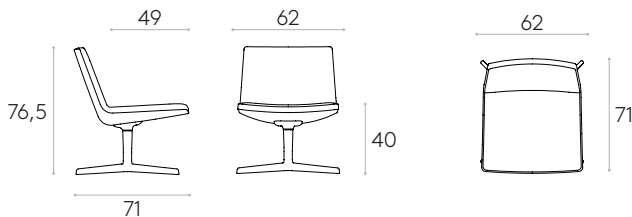

**Fauteuil avec dossier bas et piètement à 4 branches
(tapiserie avec surpiqûres horizontales)**

Code : **XAI0140**

Fauteuil lounge avec coque d'assise tapissée. Tapiserie avec surpiqûres horizontales. Piètement en aluminium à quatre branches avec colonne à retour automatique.

Coque d'assise : structure interne en acier recouverte de mousse de polyuréthane injectée d'une densité de 50 kg/m³ et recouverte de fibre souple.

Tapiserie : à choisir parmi les tissus et cuirs du nuancier.

Finitions du piètement : poli ou en peinture polyester thermodurcissable avec une finition micro-texturée dans les couleurs M1 et M2 du nuancier métallique.

Patins : patins en plastique de série. Des patins avec feutre sont disponibles avec un supplément.

Produit certifié GREENGUARD Gold.