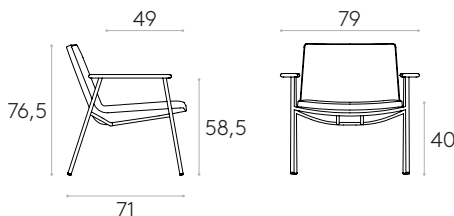

Fauteuil lounge avec coque d'assise tapissée. Tapiserie en version standard. Piètement à quatre pieds en tube d'acier rond avec accoudoirs en chêne massif.

Coque d'assise : structure interne en acier recouverte de mousse de polyuréthane injectée d'une densité de 50 kg/m³ et recouverte de fibre souple.

Tapiserie : à choisir parmi les tissus et cuirs du nuancier.

Finitions du piètement : peinture polyester thermodurcissable avec une finition micro-texturée dans les couleurs M1 et M2 du nuancier métallique.

Finitions des accoudoirs : disponible dans toutes les finitions en chêne du nuancier bois.

Patins : patins en plastique de série. Des patins avec feutre sont disponibles avec un supplément.

Produit certifié GREENGUARD Gold.