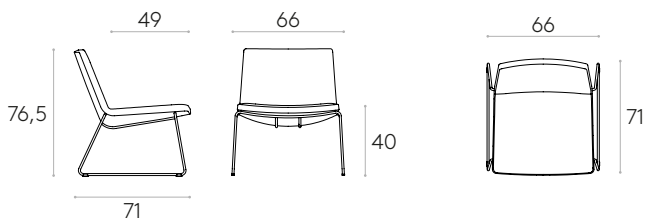

12,8kg

1 unité
15,6 kg
0,41 m³

COM 140cm / par unité

1 unité 130cm

8 ou plus unités 125cm

* COM seront considérés comme G2