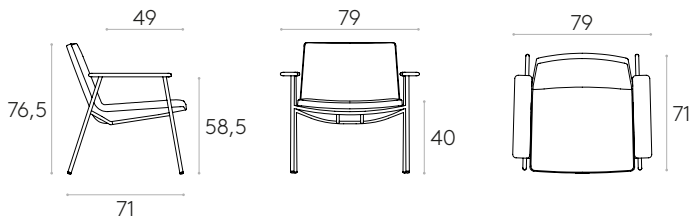

Lounge armchair with low backrest, 4 leg frame and upholstered arms (soft upholstery)

Code : **XAI0230**

Lounge armchair with upholstered seat shell. Upholstery in soft version. Four leg frame in round steel tube with upholstered arms.

Seat shell: inner steel structure covered with moulded polyurethane foam with a density of 50 kg/m³ and soft fiber.

Upholstery: in all the fabrics and leathers indicated in our finishes book.

Frame finishes: micro-textured powder coated in colours M1 and M2 from our metallic swatch card.

Glides: plastic glides as standard. Felt glides are available with an upcharge.

Product with GREENGUARD Gold Certificate.

	14,2kg
	1 unité 17,2 kg 0,54 m³

COM 140cm / par unité	
1 unité	125cm
8 ou plus unités	125cm
* COM seront considérés comme G2	

Lounge armchair with low backrest and 4 spoke aluminum base (standard upholstery)

Code : **XAI0040**

Lounge armchair with upholstered seat shell. Upholstery in standard version. Four spoke aluminum base with self-return column.

Seat shell: inner steel structure covered with moulded polyurethane foam with a density of 50 kg/m³ and soft fiber.

Upholstery: in all the fabrics and leathers indicated in our finishes book.

Base finishes: polished or micro-textured powder coated in colours M1 and M2 from our metallic swatch card.

Glides: plastic glides as standard. Felt glides are available with an upcharge.

Product with GREENGUARD Gold Certificate.