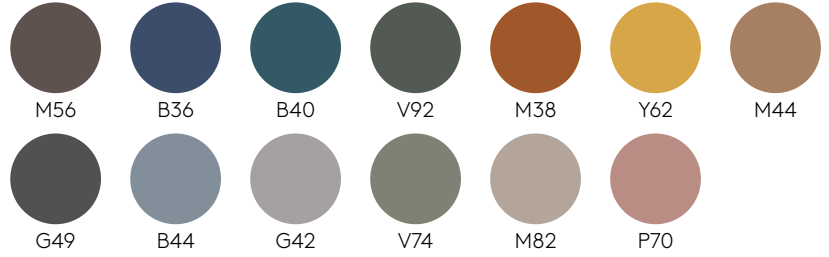

5 Jahre

MATERIALAUSFÜHRUNGEN

Buch der Materialausführungen [+Info](#)

Stahlgestelle

Farben M1

W01

B00

Aluminium

Rostbraun

Rostgrau

G42

B44

B36

B40

V92

V74

Tischplatten

Lackiertes MDF
22mm

Farben W1

Farben W2

Eichen- & Nussbaumfurnier
23mm

Eiche

Nussbaum

Melamin
22mm, MDF Kern

FENIX® massiv
12mm, schwarzer Kern

FENIX® laminat
20mm

HPL massiv
12mm, schwarzer Kern

HPL massiv
12mm, weißer Kern

HPL massiv
12mm, sand Kern

HPL massiv STONES
12mm

Tischgestell mit Höhe 103cm (Tischplatte nicht mit inbegriffen)