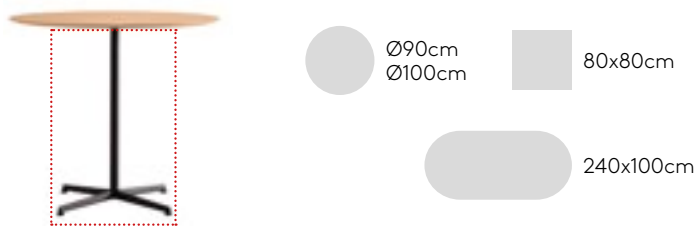

FENIX® massiv
12mm, schwarzer Kern

FENIX® laminat
20mm

HPL massiv
12mm, schwarzer Kern

HPL massiv
12mm, weißer Kern

HPL massiv
12mm, sand Kern

HPL massiv STONES
12mm

Tischgestell mit Höhe 103cm (Tischplatte nicht mit inbegriffen)

Best.-Nr.: **ELX0030**

Tischgestell mit zentraler Säule aus Stahlrohr und 4-Speichen-Gestell aus Aluminiumguss. Höhe: 103cm.

Ausführungen des Gestells: Mikrostrukturierte, duroplastische Polyesterfarbe in den Varianten M1 und M2, wie in der Metall-Farbkarte angegeben.

Möbelgleiter: Serienmäßig mit höhenverstellbaren Kunststoffgleitern mit Blende aus Stahl.

KG 7,9kg

Box 1 Stück
9,2 kg
0,13 m³

KD

Tischgestell mit Höhe 73cm (Tischplatte nicht mit inbegriffen)

Best.-Nr.: **ELX0020**

Tischgestell mit zentraler Säule aus Stahlrohr und 4-Speichen-Gestell aus Aluminiumguss. Höhe: 73cm.

Ausführungen des Gestells: Mikrostrukturierte, duroplastische Polyesterfarbe in den Varianten M1 und M2, wie in der Metall-Farbkarte angegeben.