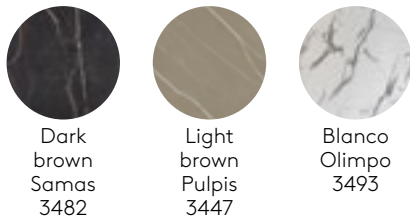

Rostbraun

Rostgrau

G42

B44

B36

B40

V92

V74

Tischplatten

Lackiertes MDF
22mm

Farben W1

Farben W2

Eichen- & Nussbaumfurnier
23mm

Eiche

Nussbaum

Melamin
22mm, MDF Kern

FENIX® massiv
12mm, schwarzer Kern

FENIX® laminat
20mm

HPL massiv
12mm, schwarzer Kern

HPL massiv
12mm, weißer Kern

HPL massiv
12mm, sand Kern

HPL massiv STONES
12mm

Tischgestell mit Höhe 103cm (Tischplatte nicht mit inbegriffen)

Best.-Nr.: **ELX0030**

Tischgestell mit zentraler Säule aus Stahlrohr und 4-Speichen-Gestell aus Aluminiumguss. Höhe: 103cm.

Ausführungen des Gestells: Mikrostrukturierte, duroplastische Polyesterfarbe in den Varianten M1 und M2, wie in der Metall-Farbkarte angegeben.