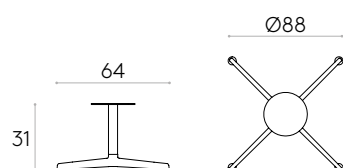

Tischgestell mit zentraler Säule aus Stahlrohr und 4-Speichen-Gestell aus Aluminiumguss. Höhe: 73cm.

Ausführungen des Gestells: Mikrostrukturierte, duroplastische Polyesterfarbe in den Varianten M1 und M2, wie in der Metall-Farbkarte angegeben.

Möbelgleiter: Serienmäßig mit höhenverstellbaren Kunststoffgleitern mit Blende aus Stahl.

KG 8,4kg

Box 1 Stück
9,7 kg
0,14 m³

KD

Tischgestell mit Höhe 31cm (Tischplatte nicht mit inbegriffen)

Best.-Nr.: **ELX0010**

Tischgestell mit zentraler Säule aus Stahlrohr und 4-Speichen-Gestell aus Aluminiumguss. Höhe: 31cm.

Ausführungen des Gestells: Mikrostrukturierte, duroplastische Polyesterfarbe in den Varianten M1 und M2, wie in der Metall-Farbkarte angegeben.

Möbelgleiter: Serienmäßig mit höhenverstellbaren Kunststoffgleitern mit Blende aus Stahl.

KG 5,6kg

Box 1 Stück
7,6 kg
0,23 m³

KD

Runde Tischplatten

Tischplattengröße	90cm	100cm	120cm
Best.-Nr.	TAP0090TP	TAP0100TP	TAP0120TP
Eiche natur/gebeizt	9,5 kg 10,9 kg 0,06 m ³	11,5 kg 16,5 kg 0,07 m ³	17 kg 23,8 kg 0,09 m ³
Nussbaum natur	9,5 kg 10,9 kg 0,06 m ³	11,5 kg 16,5 kg 0,07 m ³	17 kg 23,8 kg 0,09 m ³
Melamin 22mm* MDF Kern weiß / Eiche	9 kg 10,4 kg 0,06 m ³	11 kg 16 kg 0,07 m ³	16 kg 22,8 kg 0,09 m ³
Lackiertes MDF Farben W1	9 kg 10,4 kg 0,06 m ³	11 kg 16 kg 0,07 m ³	16 kg 22,8 kg 0,09 m ³
Lackiertes MDF Farben W2	9 kg 10,4 kg 0,06 m ³	11 kg 16 kg 0,07 m ³	16 kg 22,8 kg 0,09 m ³
HPL massiv 12mm* schwarzer Kern	10,5 kg 11,9 kg 0,06 m ³	13 kg 18 kg 0,07 m ³	18,5 kg 25,3 kg 0,09 m ³
FENIX® laminat 20mm*	8,4 kg 10,8 kg 0,06 m ³	10,3 kg 15,3 kg 0,07 m ³	14,9 kg 21,7 kg 0,09 m ³
FENIX® massiv 12mm* schwarzer Kern	11 kg 12,4 kg 0,06 m ³	13,5 kg 18,5 kg 0,07 m ³	19 kg 25,8 kg 0,09 m ³
HPL massiv 12mm* weißer / weißer Kern sand / sand Kern	10,5 kg 11,9 kg 0,06 m ³	13 kg 18 kg 0,07 m ³	18,5kg 25,3 kg 0,09 m ³
HPL massiv STONES 12mm*	10,5 kg 11,9 kg 0,06 m ³	13 kg 18 kg 0,07 m ³	18,8 kg 25,3 kg 0,09 m ³