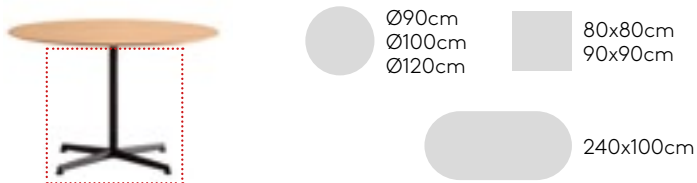

Best.-Nr.: **ELX0030**

Tischgestell mit zentraler Säule aus Stahlrohr und 4-Speichen-Gestell aus Aluminiumguss. Höhe: 103cm.

Ausführungen des Gestells: Mikrostrukturierte, duroplastische Polyesterfarbe in den Varianten M1 und M2, wie in der Metall-Farbkarte angegeben.

Möbelgleiter: Serienmäßig mit höhenverstellbaren Kunststoffgleitern mit Blende aus Stahl.

KG 7,9kg

Box 1 Stück
9,2 kg
0,13 m³

KD

Tischgestell mit Höhe 73cm (Tischplatte nicht mit inbegriffen)

Best.-Nr.: **ELX0020**

Tischgestell mit zentraler Säule aus Stahlrohr und 4-Speichen-Gestell aus Aluminiumguss. Höhe: 73cm.

Ausführungen des Gestells: Mikrostrukturierte, duroplastische Polyesterfarbe in den Varianten M1 und M2, wie in der Metall-Farbkarte angegeben.

Möbelgleiter: Serienmäßig mit höhenverstellbaren Kunststoffgleitern mit Blende aus Stahl.

KG 8,4kg

Box 1 Stück
9,7 kg
0,14 m³

KD

Tischgestell mit Höhe 31cm (Tischplatte nicht mit inbegriffen)

Best.-Nr.: **ELX0010**