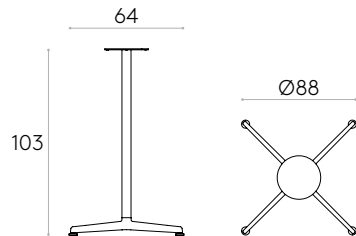

FENIX® massiv
12mm, schwarzer Kern

FENIX® laminat
20mm

HPL massiv
12mm, schwarzer Kern

HPL massiv
12mm, weißer Kern

HPL massiv
12mm, sand Kern

HPL massiv STONES
12mm

Tischgestell mit Höhe 103cm (Tischplatte nicht mit inbegriffen)

Best.-Nr.: **ELX0030**

Tischgestell mit zentraler Säule aus Stahlrohr und 4-Speichen-Gestell aus Aluminiumguss. Höhe: 103cm.

Ausführungen des Gestells: Mikrostrukturierte, duroplastische Polyesterfarbe in den Varianten M1 und M2, wie in der Metall-Farbkarte angegeben.

Möbelgleiter: Serienmäßig mit höhenverstellbaren Kunststoffgleitern mit Blende aus Stahl.

KG 7,9kg

Box 1 Stück
9,2 kg
0,13 m³

KD

Tischgestell mit Höhe 73cm (Tischplatte nicht mit inbegriffen)

Best.-Nr.: **ELX0020**

Tischgestell mit zentraler Säule aus Stahlrohr und 4-Speichen-Gestell aus Aluminiumguss. Höhe: 73cm.

Ausführungen des Gestells: Mikrostrukturierte, duroplastische Polyesterfarbe in den Varianten M1 und M2, wie in der Metall-Farbkarte angegeben.