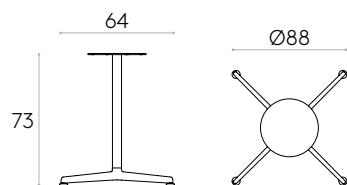

KG 8,4kg

Box 1 Stück
9,7 kg
0,14 m³

KD