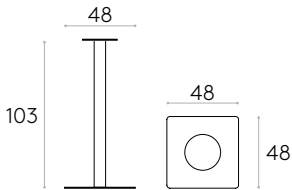

- 60x60cm
- 70x70cm
- 80x80cm

- 180x90cm

- 160x80cm
- 180x80cm

Base para mesa de acero con columna central. Altura 88cm. Lámina base redonda de 47cm.

Acabados: en cromo o pintura de poliéster termoendurecida con acabado micro-texturizado en los colores M1 y M2 del libro de acabados. Las bases con columna cromada llevan una tapa de acero inoxidable mate cubriendo el plato.

- 240x100cm

- 240x100cm

Base para mesa de acero con columna central. Altura 88cm. Lámina base redonda de 65cm.

Acabados: en cromo o pintura de poliéster termoendurecida con acabado micro-texturizado en los colores M1 y M2 del libro de acabados. Las bases con columna cromada llevan una tapa de acero inoxidable mate cubriendo el plato.

Conteras: capa de fieltro debajo de la placa base.

29,7kg

1 unidad
31,5 kg
0,14 m³

KD

Base cuadrada 48x48cm con altura 103cm para mesa (encimera no incluida)

Código: **FLA0011**

Base para mesa de acero con columna central. Altura 103cm. Lámina base cuadrada de 48x48cm.

Conteras: capa de fieltro debajo de la placa base.

20,8kg

1 unidad
22,0 kg
0,08 m³

KD

Base redonda 47cm con altura 103cm para mesa (encimera no incluida)

Código: **FLA0014**

Base para mesa de acero con columna central. Altura 103cm. Lámina base redonda de 47cm.