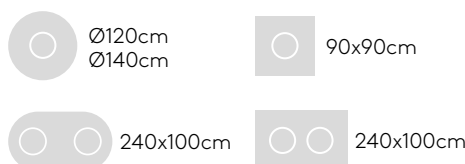

Código: **FLA0001**

Base para mesa de acero con columna central. Altura 72cm. Lámina base cuadrada de 48x48cm.
Acabados: en cromo o pintura de poliéster termoendurecida con acabado micro-texturizado en los colores M1 y M2 del libro de acabados. Las bases con columna cromada llevan una tapa de acero inoxidable mate cubriendo el plato.
Conteras: capa de fieltro debajo de la placa base.

KG 19,3kg

Box 1 unidad
20,3 kg
0,06 m³

KD

Base redonda 47cm con altura 72cm para mesa (encimera no incluida)

Código: **FLA0004**

Base para mesa de acero con columna central. Altura 72cm. Lámina base redonda de 47cm.
Acabados: en cromo o pintura de poliéster termoendurecida con acabado micro-texturizado en los colores M1 y M2 del libro de acabados. Las bases con columna cromada llevan una tapa de acero inoxidable mate cubriendo el plato.
Conteras: capa de fieltro debajo de la placa base.

KG 16,5kg

Box 1 unidad
17,5 kg
0,06 m³

KD

Base redonda 65cm con altura 72cm para mesa (encimera no incluida)

Código: **FLA0008**

Base para mesa de acero con columna central. Altura 72cm. Lámina base redonda de 65cm.
Acabados: en cromo o pintura de poliéster termoendurecida con acabado micro-texturizado en los colores M1 y M2 del libro de acabados. Las bases con columna cromada llevan una tapa de acero inoxidable mate cubriendo el plato.
Conteras: capa de fieltro debajo de la placa base.

KG 28kg

Box 1 unidad
29,5 kg
0,11 m³

KD

Base cuadrada 48x48cm con altura 88cm para mesa (encimera no incluida)

Código: **FLA0021**

- Ø60cm
- Ø70cm
- Ø80cm
- Ø90cm
- Ø100cm

- 60x60cm
- 70x70cm
- 80x80cm

- 160x80cm
- 180x80cm