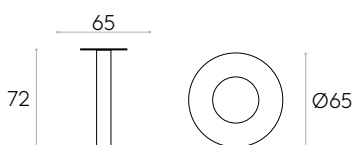

KG 19,3kg

Box 1 unidad
20,3 kg
0,06 m³

KD

Base redonda 47cm con altura 72cm para mesa (encimera no incluida)

Código: **FLA0004**

Base para mesa de acero con columna central. Altura 72cm. Lámina base redonda de 47cm.
Acabados: en cromo o pintura de poliéster termoendurecida con acabado micro-texturizado en los colores M1 y M2 del libro de acabados. Las bases con columna cromada llevan una tapa de acero inoxidable mate cubriendo el plato.
Conteras: capa de fieltro debajo de la placa base.

KG 16,5kg

Box 1 unidad
17,5 kg
0,06 m³

KD

Base redonda 65cm con altura 72cm para mesa (encimera no incluida)

Código: **FLA0008**

Base para mesa de acero con columna central. Altura 72cm. Lámina base redonda de 65cm.
Acabados: en cromo o pintura de poliéster termoendurecida con acabado micro-texturizado en los colores M1 y M2 del libro de acabados. Las bases con columna cromada llevan una tapa de acero inoxidable mate cubriendo el plato.
Conteras: capa de fieltro debajo de la placa base.

KG 28kg

Box 1 unidad
29,5 kg
0,11 m³

KD

Base cuadrada 48x48cm con altura 88cm para mesa (encimera no incluida)

Código: **FLA0021**

- Ø60cm
- Ø70cm
- Ø80cm
- Ø90cm
- Ø100cm

- 60x60cm
- 70x70cm
- 80x80cm

- 160x80cm
- 180x80cm

Base para mesa de acero con columna central. Altura 88cm. Lámina base cuadrada de 48x48cm.

Acabados: en cromo o pintura de poliéster termoendurecida con acabado micro-texturizado en los colores M1 y M2 del libro de acabados. Las bases con columna cromada llevan una tapa de acero inoxidable mate cubriendo el plato.