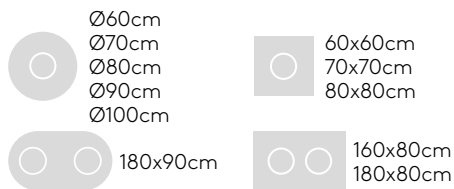

FENIX® macizo
12mm núcleo negro

FENIX® laminado
20mm

HPL macizo
12mm núcleo negro

HPL macizo
12mm núcleo blanco

HPL macizo
12mm núcleo arena

HPL macizo STONES
12mm

Base cuadrada 48x48cm con altura 72cm para mesa (encimera no incluida)

Código: **FLA0001**

Base para mesa de acero con columna central. Altura 72cm. Lámina base cuadrada de 48x48cm.
Acabados: en cromo o pintura de poliéster termoendurecida con acabado micro-texturizado en los colores M1 y M2 del libro de acabados. Las bases con columna cromada llevan una tapa de acero inoxidable mate cubriendo el plato.
Conteras: capa de fieltro debajo de la placa base.

KG 19,3kg

Box 1 unidad
20,3 kg
0,06 m³

KD

Base redonda 47cm con altura 72cm para mesa (encimera no incluida)

Código: **FLA0004**

Base para mesa de acero con columna central. Altura 72cm. Lámina base redonda de 47cm.
Acabados: en cromo o pintura de poliéster termoendurecida con acabado micro-texturizado en los colores M1 y M2 del libro de acabados. Las bases con columna cromada llevan una tapa de acero inoxidable mate cubriendo el plato.
Conteras: capa de fieltro debajo de la placa base.

KG 28kg

Box 1 unidad
29,5 kg
0,11 m³

KD

Base cuadrada 48x48cm con altura 88cm para mesa (encimera no incluida)

Código: **FLA0021**

- Ø60cm
- Ø70cm
- Ø80cm
- Ø90cm
- Ø100cm

- 60x60cm
- 70x70cm
- 80x80cm

- 160x80cm
- 180x80cm