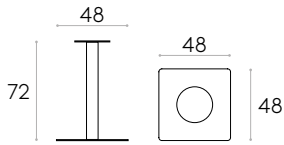

FENIX® macizo
12mm núcleo negro

FENIX® laminado
20mm

HPL macizo
12mm núcleo negro

HPL macizo
12mm núcleo blanco

HPL macizo
12mm núcleo arena

HPL macizo STONES
12mm

Base cuadrada 48x48cm con altura 72cm para mesa (encimera no incluida)

Código: **FLA0001**

Base para mesa de acero con columna central. Altura 72cm. Lámina base cuadrada de 48x48cm.
Acabados: en cromo o pintura de poliéster termoendurecida con acabado micro-texturizado en los colores M1 y M2 del libro de acabados. Las bases con columna cromada llevan una tapa de acero inoxidable mate cubriendo el plato.
Conteras: capa de fieltro debajo de la placa base.

KG 19,3kg

Box 1 unidad
20,3 kg
0,06 m³

KD

Base redonda 47cm con altura 72cm para mesa (encimera no incluida)

Código: **FLA0004**

Base para mesa de acero con columna central. Altura 72cm. Lámina base redonda de 47cm.
Acabados: en cromo o pintura de poliéster termoendurecida con acabado micro-texturizado en los colores M1 y M2 del libro de acabados. Las bases con columna cromada llevan una tapa de acero inoxidable mate cubriendo el plato.
Conteras: capa de fieltro debajo de la placa base.

KG 16,5kg

Box 1 unidad
17,5 kg
0,06 m³

KD

Base redonda 65cm con altura 72cm para mesa (encimera no incluida)

Código: **FLA0008**

Base para mesa de acero con columna central. Altura 72cm. Lámina base redonda de 65cm.
Acabados: en cromo o pintura de poliéster termoendurecida con acabado micro-texturizado en los colores M1 y M2 del libro de acabados. Las bases con columna cromada llevan una tapa de acero inoxidable mate cubriendo el plato.
Conteras: capa de fieltro debajo de la placa base.