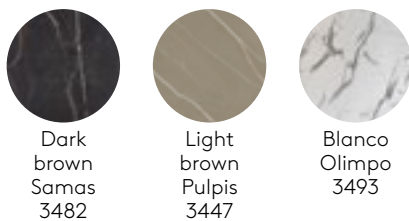

Rust
brownRust
grey

G42

B44

B36

B40

V92

V74

Cromo

Encimeras

MDF lacado
22mm

Colores W1

Colores W1

Chapa de roble y nogal
23mm

Roble

Nogal

Melamina
22mm núcleo MDF

FENIX® macizo
12mm núcleo negro

FENIX® laminado
20mm

HPL macizo
12mm núcleo negro

HPL macizo
12mm núcleo blanco

HPL macizo
12mm núcleo arena

HPL macizo STONES
12mm

Base cuadrada 48x48cm con altura 72cm para mesa (encimera no incluida)

Código: **FLA0001**

Base para mesa de acero con columna central. Altura 72cm. Lámina base cuadrada de 48x48cm.
Acabados: en cromo o pintura de poliéster termoendurecida con acabado micro-texturizado en los colores M1 y M2 del libro de acabados. Las bases con columna cromada llevan una tapa de acero inoxidable mate cubriendo el plato.
Conteras: capa de fieltro debajo de la placa base.