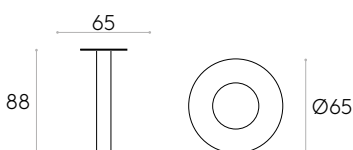

- 60x60cm
- 70x70cm
- 80x80cm

- 180x90cm

- 160x80cm
- 180x80cm

Base para mesa de acero con columna central. Altura 88cm. Lámina base redonda de 47cm.

Acabados: en cromo o pintura de poliéster termoendurecida con acabado micro-texturizado en los colores M1 y M2 del libro de acabados. Las bases con columna cromada llevan una tapa de acero inoxidable mate cubriendo el plato.

Conteras: capa de fieltro debajo de la placa base.

17kg

1 unidad
18,8 kg
0,07 m³

KD

Base redonda 65cm con altura 88cm para mesa (encimera no incluida)

Código: **FLA0028**

- Ø120cm
- Ø140cm

- 90x90cm

- 240x100cm

- 240x100cm

Base para mesa de acero con columna central. Altura 88cm. Lámina base redonda de 65cm.

Acabados: en cromo o pintura de poliéster termoendurecida con acabado micro-texturizado en los colores M1 y M2 del libro de acabados. Las bases con columna cromada llevan una tapa de acero inoxidable mate cubriendo el plato.

Conteras: capa de fieltro debajo de la placa base.

29,7kg

1 unidad
31,5 kg
0,14 m³

KD

Base cuadrada 48x48cm con altura 103cm para mesa (encimera no incluida)

Código: **FLA0011**

Base para mesa de acero con columna central. Altura 103cm. Lámina base cuadrada de 48x48cm.