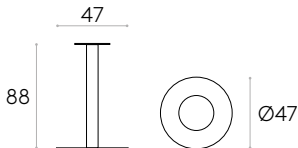

Base para mesa de acero con columna central. Altura 88cm. Lámina base cuadrada de 48x48cm.

Acabados: en cromo o pintura de poliéster termoendurecida con acabado micro-texturizado en los colores M1 y M2 del libro de acabados. Las bases con columna cromada llevan una tapa de acero inoxidable mate cubriendo el plato.

- 60x60cm
- 70x70cm
- 80x80cm

- 180x90cm

- 160x80cm
- 180x80cm

Base para mesa de acero con columna central. Altura 88cm. Lámina base redonda de 47cm.

Acabados: en cromo o pintura de poliéster termoendurecida con acabado micro-texturizado en los colores M1 y M2 del libro de acabados. Las bases con columna cromada llevan una tapa de acero inoxidable mate cubriendo el plato.

Conteras: capa de fieltro debajo de la placa base.

17kg

1 unidad
18,8 kg
0,07 m³

KD

Base redonda 65cm con altura 88cm para mesa (encimera no incluida)

Código: **FLA0028**

- Ø120cm
- Ø140cm

- 90x90cm

- 240x100cm

- 240x100cm

Base para mesa de acero con columna central. Altura 88cm. Lámina base redonda de 65cm.

Acabados: en cromo o pintura de poliéster termoendurecida con acabado micro-texturizado en los colores M1 y M2 del libro de acabados. Las bases con columna cromada llevan una tapa de acero inoxidable mate cubriendo el plato.