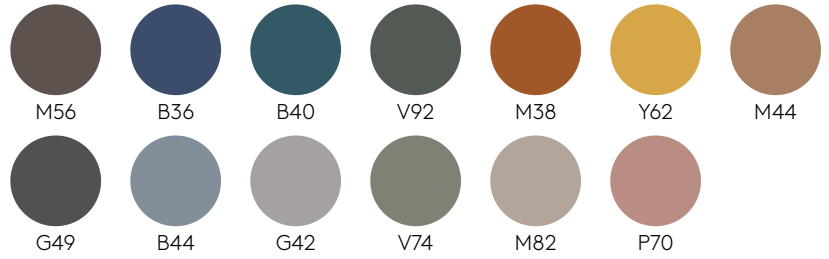

Rust
brownRust
grey

G42

B44

B36

B40

V92

V74

Cromo

Encimeras

MDF lacado
22mm

Colores W1

Colores W1

Chapa de roble y nogal
23mm

Roble

Nogal

Melamina
22mm núcleo MDF

FENIX® macizo
12mm núcleo negro

FENIX® laminado
20mm

HPL macizo
12mm núcleo negro

HPL macizo
12mm núcleo blanco

HPL macizo
12mm núcleo arena

HPL macizo STONES
12mm

Base cuadrada 48x48cm con altura 72cm para mesa (encimera no incluida)

Código: **FLA0001**

Base para mesa de acero con columna central. Altura 72cm. Lámina base cuadrada de 48x48cm.
Acabados: en cromo o pintura de poliéster termoendurecida con acabado micro-texturizado en los colores M1 y M2 del libro de acabados. Las bases con columna cromada llevan una tapa de acero inoxidable mate cubriendo el plato.
Conteras: capa de fieltro debajo de la placa base.