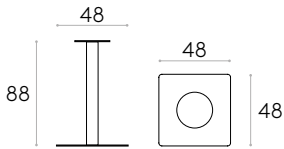

20,4kg

1 unidad
21,6 kg
0,07 m³

KD