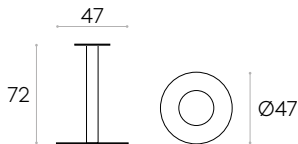

Código: **FLA0001**

Base para mesa de acero con columna central. Altura 72cm. Lámina base cuadrada de 48x48cm.
Acabados: en cromo o pintura de poliéster termoendurecida con acabado micro-texturizado en los colores M1 y M2 del libro de acabados. Las bases con columna cromada llevan una tapa de acero inoxidable mate cubriendo el plato.
Conteras: capa de fieltro debajo de la placa base.

KG 19,3kg

Box 1 unidad
20,3 kg
0,06 m³

KD

Base redonda 47cm con altura 72cm para mesa (encimera no incluida)

Código: **FLA0004**

Base para mesa de acero con columna central. Altura 72cm. Lámina base redonda de 47cm.
Acabados: en cromo o pintura de poliéster termoendurecida con acabado micro-texturizado en los colores M1 y M2 del libro de acabados. Las bases con columna cromada llevan una tapa de acero inoxidable mate cubriendo el plato.
Conteras: capa de fieltro debajo de la placa base.

KG 16,5kg

Box 1 unidad
17,5 kg
0,06 m³

KD

Base redonda 65cm con altura 72cm para mesa (encimera no incluida)

Código: **FLA0008**

Base para mesa de acero con columna central. Altura 72cm. Lámina base redonda de 65cm.
Acabados: en cromo o pintura de poliéster termoendurecida con acabado micro-texturizado en los colores M1 y M2 del libro de acabados. Las bases con columna cromada llevan una tapa de acero inoxidable mate cubriendo el plato.
Conteras: capa de fieltro debajo de la placa base.

KG 28kg

Box 1 unidad
29,5 kg
0,11 m³

KD

Base cuadrada 48x48cm con altura 88cm para mesa (encimera no incluida)

Código: **FLA0021**

- Ø60cm
- Ø70cm
- Ø80cm
- Ø90cm
- Ø100cm

- 60x60cm
- 70x70cm
- 80x80cm

- 160x80cm
- 180x80cm