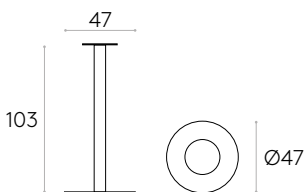

18kg

1 unidad
19,2 kg
0,08 m³

KD