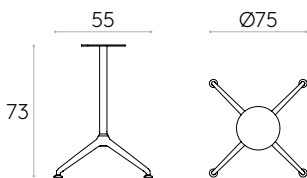

FENIX® laminado
20mm

HPL macizo
12mm núcleo negro

HPL macizo
12mm núcleo blanco

HPL macizo
12mm núcleo arena

HPL macizo STONES
12mm

Base con altura 103cm (encimera no incluida)

Código: **LEX0030**

Base para mesa con columna central de tubo de acero y base de 4 radios de aluminio inyectado. Altura 103cm.

Base con altura 73cm (encimera no incluida)

Código: **LEX0020**

Base para mesa con columna central de tubo de acero y base de 4 radios de aluminio inyectado. Altura 73cm.

Acabados de la base: pintura de poliéster termoendurecida con acabado micro-texturizado en los colores M1 y M2 del libro de acabados de metal.

Conteras: conteras de plástico regulables en altura y con embellecedor de acero.

Base con altura 38cm (encimera no incluida)

Código: **LEX0010**

Base para mesa con columna central de tubo de acero y base de 4 radios de aluminio inyectado. Altura 38cm.