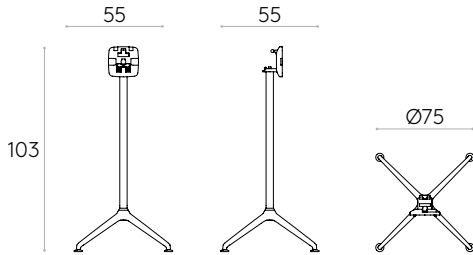

Base con altura 73cm (encimera no incluida)

Código: **LEX0020**

Base para mesa con columna central de tubo de acero y base de 4 radios de aluminio inyectado. Altura 73cm.

Acabados de la base: pintura de poliéster termoendurecida con acabado micro-texturizado en los colores M1 y M2 del libro de acabados de metal.

Conteras: conteras de plástico regulables en altura y con embellecedor de acero.

Base con altura 38cm (encimera no incluida)

Código: **LEX0010**

Base para mesa con columna central de tubo de acero y base de 4 radios de aluminio inyectado. Altura 38cm.

Base con altura 103cm y mecanismo para tapa abatible (encimera no incluida)

Código: **LEX0130**

Base de mesa con mecanismo para tapa abatible, columna central de tubo de acero y base de 4 radios de aluminio inyectado. Altura 103cm.

Base con altura 73cm y mecanismo para tapa abatible (encimera no incluida)

Código: **LEX0120**

Base de mesa con mecanismo para tapa abatible, columna central de tubo de acero y base de 4 radios de aluminio inyectado. Altura 73cm.