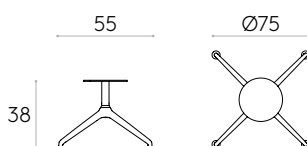

Base con altura 73cm (encimera no incluida)

Código: **LEX0020**

Base para mesa con columna central de tubo de acero y base de 4 radios de aluminio inyectado. Altura 73cm.

Acabados de la base: pintura de poliéster termoendurecida con acabado micro-texturizado en los colores M1 y M2 del libro de acabados de metal.

Conteras: conteras de plástico regulables en altura y con embellecedor de acero.

Base con altura 38cm (encimera no incluida)

Código: **LEX0010**

Base para mesa con columna central de tubo de acero y base de 4 radios de aluminio inyectado. Altura 38cm.

Base con altura 103cm y mecanismo para tapa abatible (encimera no incluida)

Código: **LEX0130**

Base de mesa con mecanismo para tapa abatible, columna central de tubo de acero y base de 4 radios de aluminio inyectado. Altura 103cm.