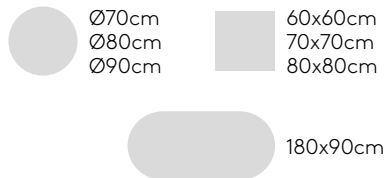

Base con altura 73cm (encimera no incluida)

Código: **LEX0020**

Base para mesa con columna central de tubo de acero y base de 4 radios de aluminio inyectado. Altura 73cm.

Acabados de la base: pintura de poliéster termoendurecida con acabado micro-texturizado en los colores M1 y M2 del libro de acabados de metal.

Conteras: conteras de plástico regulables en altura y con embellecedor de acero.

Base con altura 38cm (encimera no incluida)

Código: **LEX0010**

Base para mesa con columna central de tubo de acero y base de 4 radios de aluminio inyectado. Altura 38cm.

Base con altura 103cm y mecanismo para tapa abatible (encimera no incluida)

Código: **LEX0130**

Base de mesa con mecanismo para tapa abatible, columna central de tubo de acero y base de 4 radios de aluminio inyectado. Altura 103cm.

Base con altura 73cm y mecanismo para tapa abatible (encimera no incluida)

Código: **LEX0120**

Base de mesa con mecanismo para tapa abatible, columna central de tubo de acero y base de 4 radios de aluminio inyectado. Altura 73cm.