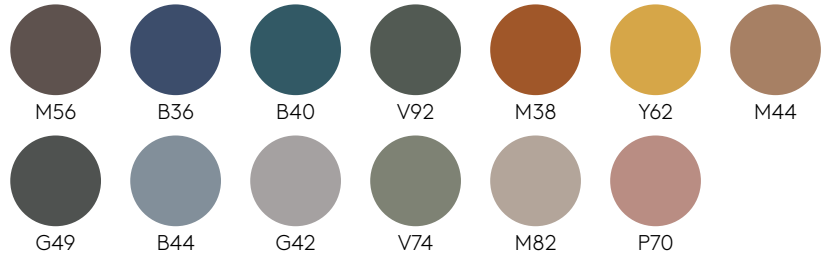

GARANTÍA

5 años

ACABADOS

Libro de acabados [+info](#)

Bases de acero**Colores M1**

W01

B00

Aluminio

Colores M2

G49

M56

M82

M44

M38

Y62

P70

Rust
brownRust
grey

G42

B44

B36

B40

V92

V74

Encimeras

MDF lacado
22mm

Colores W1

Colores W2

Chapa de roble y nogal
23mm

Roble

Nogal

Melamina
22mm núcleo MDF

FENIX® macizo
12mm núcleo negro