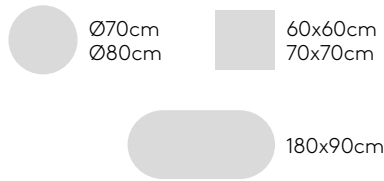

Base con altura 73cm (encimera no incluida)

Código: **LEX0020**

Base para mesa con columna central de tubo de acero y base de 4 radios de aluminio inyectado. Altura 73cm.

Acabados de la base: pintura de poliéster termoendurecida con acabado micro-texturizado en los colores M1 y M2 del libro de acabados de metal.

Conteras: conteras de plástico regulables en altura y con embellecedor de acero.

Base con altura 38cm (encimera no incluida)

Código: **LEX0010**

Base para mesa con columna central de tubo de acero y base de 4 radios de aluminio inyectado. Altura 38cm.

Base con altura 103cm y mecanismo para tapa abatible (encimera no incluida)

Código: **LEX0130**

Base de mesa con mecanismo para tapa abatible, columna central de tubo de acero y base de 4 radios de aluminio inyectado. Altura 103cm.