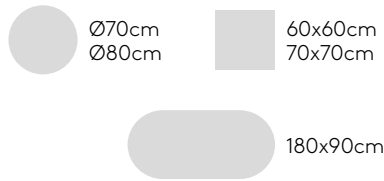

FENIX® laminado
20mm

HPL macizo
12mm núcleo negro

HPL macizo
12mm núcleo blanco

HPL macizo
12mm núcleo arena

HPL macizo STONES
12mm

Base con altura 103cm (encimera no incluida)

Código: **LEX0030**

Base para mesa con columna central de tubo de acero y base de 4 radios de aluminio inyectado. Altura 103cm.

Base con altura 73cm (encimera no incluida)

Código: **LEX0020**

Base para mesa con columna central de tubo de acero y base de 4 radios de aluminio inyectado. Altura 73cm.

Acabados de la base: pintura de poliéster termoendurecida con acabado micro-texturizado en los colores M1 y M2 del libro de acabados de metal.