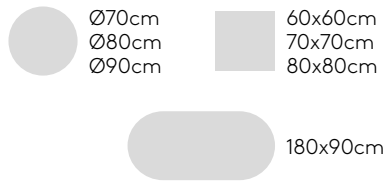

FENIX® laminado
20mm

HPL macizo
12mm núcleo negro

HPL macizo
12mm núcleo blanco

HPL macizo
12mm núcleo arena

HPL macizo STONES
12mm

Base con altura 103cm (encimera no incluida)

Código: **LEX0030**

Base para mesa con columna central de tubo de acero y base de 4 radios de aluminio inyectado. Altura 103cm.

Base con altura 73cm (encimera no incluida)

Código: **LEX0020**

Base para mesa con columna central de tubo de acero y base de 4 radios de aluminio inyectado. Altura 73cm.

Acabados de la base: pintura de poliéster termoendurecida con acabado micro-texturizado en los colores M1 y M2 del libro de acabados de metal.

Conteras: conteras de plástico regulables en altura y con embellecedor de acero.

Base con altura 38cm (encimera no incluida)

Código: **LEX0010**

Base para mesa con columna central de tubo de acero y base de 4 radios de aluminio inyectado. Altura 38cm.