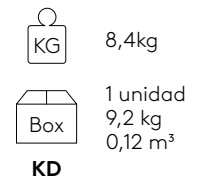

Base con altura 103cm y mecanismo para tapa abatible (encimera no incluida)

Código: **LEX0130**

Base de mesa con mecanismo para tapa abatible, columna central de tubo de acero y base de 4 radios de aluminio inyectado. Altura 103cm.

Acabados de la base: pintura de poliéster termoendurecida con acabado micro-texturizado en los colores M1 y M2 del libro de acabados de metal.

Conteras: conteras de plástico regulables en altura y con embellecedor de acero.

Base con altura 73cm y mecanismo para tapa abatible (encimera no incluida)

Código: **LEX0120**

Base de mesa con mecanismo para tapa abatible, columna central de tubo de acero y base de 4 radios de aluminio inyectado. Altura 73cm.

Acabados de la base: pintura de poliéster termoendurecida con acabado micro-texturizado en los colores M1 y M2 del libro de acabados de metal.

Conteras: conteras de plástico regulables en altura y con embellecedor de acero.

ELEMENTOS OPCIONALES Y ACCESORIOS

Código	Descripción
LEX0220OP	Set de 2 ganchos para mesa con mecanismo para tapa abatible (aumento)
LEX0210OP	Set de 2 ganchos para mesa con tapa fija (aumento)