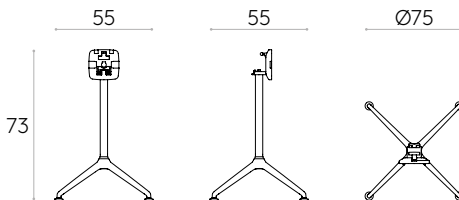

Base con altura 103cm y mecanismo para tapa abatible (encimera no incluida)

Código: **LEX0130**

Base de mesa con mecanismo para tapa abatible, columna central de tubo de acero y base de 4 radios de aluminio inyectado. Altura 103cm.

Acabados de la base: pintura de poliéster termoendurecida con acabado micro-texturizado en los colores M1 y M2 del libro de acabados de metal.

Conteras: conteras de plástico regulables en altura y con embellecedor de acero.

Base con altura 73cm y mecanismo para tapa abatible (encimera no incluida)

Código: **LEX0120**

Base de mesa con mecanismo para tapa abatible, columna central de tubo de acero y base de 4 radios de aluminio inyectado. Altura 73cm.

Acabados de la base: pintura de poliéster termoendurecida con acabado micro-texturizado en los colores M1 y M2 del libro de acabados de metal.

Conteras: conteras de plástico regulables en altura y con embellecedor de acero.

ELEMENTOS OPCIONALES Y ACCESORIOS

Código	Descripción
LEX0220OP	Set de 2 ganchos para mesa con mecanismo para tapa abatible (aumento)
LEX0210OP	Set de 2 ganchos para mesa con tapa fija (aumento)