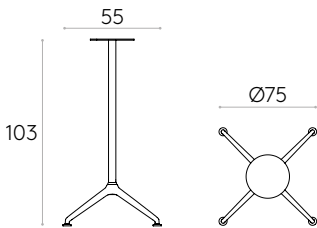

FENIX® laminado
20mm

HPL macizo
12mm núcleo negro

HPL macizo
12mm núcleo blanco

HPL macizo
12mm núcleo arena

HPL macizo STONES
12mm

Base con altura 103cm (encimera no incluida)

Código: **LEX0030**

Base para mesa con columna central de tubo de acero y base de 4 radios de aluminio inyectado. Altura 103cm.

Base con altura 73cm (encimera no incluida)

Código: **LEX0020**

Base para mesa con columna central de tubo de acero y base de 4 radios de aluminio inyectado. Altura 73cm.

Acabados de la base: pintura de poliéster termoendurecida con acabado micro-texturizado en los colores M1 y M2 del libro de acabados de metal.

Conteras: conteras de plástico regulables en altura y con embellecedor de acero.

Base con altura 38cm (encimera no incluida)

Código: **LEX0010**

Base para mesa con columna central de tubo de acero y base de 4 radios de aluminio inyectado. Altura 38cm.

* El tamaño de las encimeras de HPL puede tener variaciones de ±1cm.