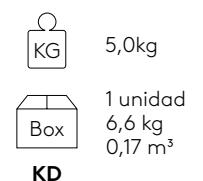

Base con altura 73cm (encimera no incluida)

Código: **LEX0020**

Base para mesa con columna central de tubo de acero y base de 4 radios de aluminio inyectado. Altura 73cm.

Acabados de la base: pintura de poliéster termoendurecida con acabado micro-texturizado en los colores M1 y M2 del libro de acabados de metal.

Conteras: conteras de plástico regulables en altura y con embellecedor de acero.

Base con altura 38cm (encimera no incluida)

Código: **LEX0010**

Base para mesa con columna central de tubo de acero y base de 4 radios de aluminio inyectado. Altura 38cm.

Base con altura 103cm y mecanismo para tapa abatible (encimera no incluida)

Código: **LEX0130**

Base de mesa con mecanismo para tapa abatible, columna central de tubo de acero y base de 4 radios de aluminio inyectado. Altura 103cm.