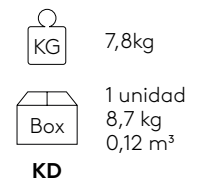

Base con altura 103cm (encimera no incluida)

Código: **LEX0030**

Base para mesa con columna central de tubo de acero y base de 4 radios de aluminio inyectado. Altura 103cm.

Acabados de la base: pintura de poliéster termoendurecida con acabado micro-texturizado en los colores M1 y M2 del libro de acabados de metal.

Conteras: conteras de plástico regulables en altura y con embellecedor de acero.

Base con altura 73cm (encimera no incluida)

Código: **LEX0020**

Base para mesa con columna central de tubo de acero y base de 4 radios de aluminio inyectado. Altura 73cm.

Acabados de la base: pintura de poliéster termoendurecida con acabado micro-texturizado en los colores M1 y M2 del libro de acabados de metal.

Conteras: conteras de plástico regulables en altura y con embellecedor de acero.

Base con altura 38cm (encimera no incluida)

Código: **LEX0010**

Base para mesa con columna central de tubo de acero y base de 4 radios de aluminio inyectado. Altura 38cm.

Acabados de la base: pintura de poliéster termoendurecida con acabado micro-texturizado en los colores M1 y M2 del libro de acabados de metal.

Conteras: conteras de plástico regulables en altura y con embellecedor de acero.