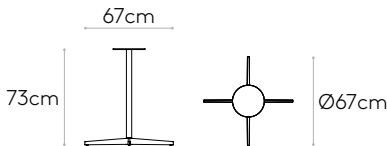

4,8kg

1 unidad
6,8 kg
0,21 m³

Base de altura 38cm para mesa (encimera no incluida)

Código: **MLB0002**

Base para mesa con columna central de acero y base de 4 radios de aluminio inyectado. Altura 38cm.

Acabados: en cromo o pintura de poliéster termoendurecida con acabado micro-texturizado en los colores M1 y M2 del libro de acabados de metal.

Conteras: conteras de plástico como estándar.