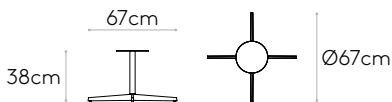

Base de altura 38cm para mesa (encimera no incluida)

Código: **MLB0002**

Base para mesa con columna central de acero y base de 4 radios de aluminio inyectado. Altura 38cm.

Acabados: en cromo o pintura de poliéster termoendurecida con acabado micro-texturizado en los colores M1 y M2 del libro de acabados de metal.

Conteras: conteras de plástico como estándar.

4,2kg

2 unidades
10,4 kg
0,28 m³

Encimeras redondas

	Tamaño	60cm	70cm	80cm
	Código	TAP0060TP	TAP0070TP	TAP0080TP
Roble natural/teñido		4 kg	5,5 kg	7,5 kg
		4,8 kg 0,03 m ³	6,5 kg 0,04 m ³	9,0 kg 0,05 m ³
Nogal natural		4 kg	5,5 kg	7,5 kg
		4,8 kg 0,03 m ³	6,5 kg 0,04 m ³	9,0 kg 0,05 m ³
Melamina 22mm núcleo MDF blanco/roble		4 kg	5,5 kg	7 kg
		4,8 kg 0,03 m ³	6,5 kg 0,04 m ³	8,5 kg 0,05 m ³
MDF lacado colores W1		4 kg	5,5 kg	7 kg
		4,8 kg 0,03 m ³	6,5 kg 0,04 m ³	8,5 kg 0,05 m ³
MDF lacado colores W2		4 kg	5,5 kg	7 kg
		4,8 kg 0,03 m ³	6,5 kg 0,04 m ³	8,5 kg 0,05 m ³
HPL macizo 12mm* núcleo negro		5 kg	6,5 kg	8,5 kg
		5,8 kg 0,03 m ³	7,5 kg 0,04 m ³	10,0 kg 0,05 m ³
FENIX® laminado 20mm*		3,7 kg	5,1 kg	6,6 kg
		4,5 kg 0,03 m ³	6,1 kg 0,04 m ³	8,1 kg 0,05 m ³
FENIX® macizo 12mm* núcleo negro		5 kg	6,5 kg	8,5 kg
		5,8 kg 0,03 m ³	7,5 kg 0,04 m ³	10,0 kg 0,05 m ³
HPL macizo 12mm* blanco / núcleo blanco arena / núcleo arena		5 kg	6,5 kg	8,5 kg
		5,8 kg 0,03 m ³	7,5 kg 0,04 m ³	10,0 kg 0,05 m ³
HPL macizo STONES 12mm*		5 kg	6,5 kg	8,5 kg
		5,8 kg 0,03 m ³	7,5 kg 0,04 m ³	10,0 kg 0,05 m ³