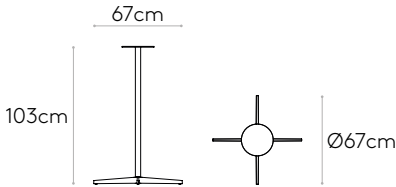

FENIX® macizo
12mm núcleo negro

FENIX® laminado
20mm

HPL macizo
12mm núcleo negro

HPL macizo
12mm núcleo blanco

HPL macizo
12mm núcleo arena

HPL macizo STONES
12mm

Base de altura 103cm para mesa (encimera no incluida)

Código: **MLB0006**

Base para mesa con columna central de acero y base de 4 radios de aluminio inyectado. Altura 103cm.

Acabados: en cromo o pintura de poliéster termoendurecida con acabado micro-texturizado en los colores M1 y M2 del libro de acabados de metal.

Conteras: conteras de plástico como estándar.

5,3kg

1 unidad
7,6 kg
0,28 m³

Base de altura 73cm para mesa (encimera no incluida)

Código: **MLB0004**

Base para mesa con columna central de acero y base de 4 radios de aluminio inyectado. Altura 73cm.