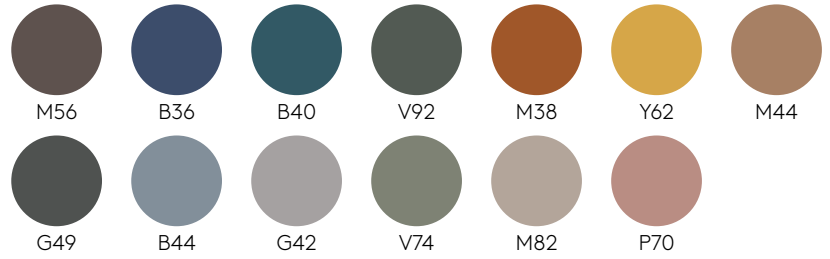

Colores M2

G49

M56

M82

M44

M38

Y62

P70

Rust
brownRust
grey

G42

B44

B36

B40

V92

V74

Cromo

Encimeras

MDF lacado
22mm

Colores W1

Colores W1

Chapa de roble y nogal
23mm

Roble

Nogal

Melamina
22mm núcleo MDF

FENIX® macizo
12mm núcleo negro

FENIX® laminado
20mm

HPL macizo
12mm núcleo negro

HPL macizo
12mm núcleo blanco

HPL macizo
12mm núcleo arena

HPL macizo STONES
12mm

Base de altura 103cm para mesa (encimera no incluida)