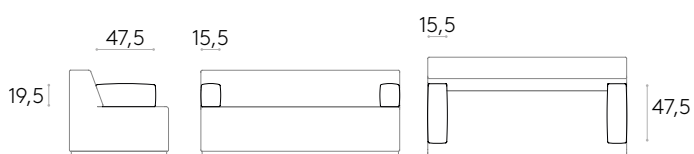

COM 140cm / por unidad

1 unidad	50cm
8 o más unidades	50cm

COM tendrá el precio de G2

2,6kg

1 ud. 9,1 kg
0,12 m³

Reciclado*