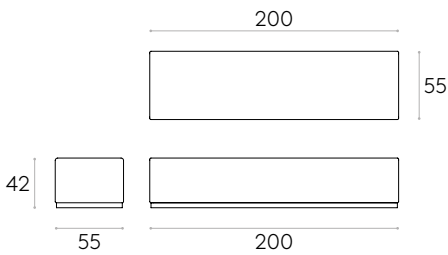

COM 140cm / por unidad

1 unidad	355cm
8 o más unidades	340cm

COM tendrá el precio de G2

31kg

1 ud. 38,9 kg
0,51 m³

Reciclado*

Pouf redondo 100cm

Código: **PAU1640TA**

Pouf redondo tapizado 100cm. Asiento interior de madera cubierto con espuma CMHR de poliuretano en bloque de varias densidades forrada con fibra de poliéster.

Tapicería: disponible en todos los tejidos y pieles indicados en nuestro libro de acabados.

Acabados de la base: lacado en blanco o negro.

Conteras: capa de fieltro debajo de las patas.