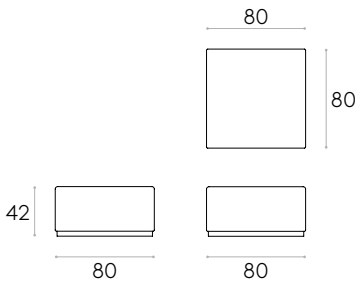

Asiento modular 80x80cm

Código: **PAU1510TA**

Asiento modular tapizado 80x80cm. Asiento interior de madera cubierto con espuma CMHR de poliuretano en bloque de varias densidades forrada con fibra de poliéster.

Tapicería: disponible en todos los tejidos y pieles indicados en nuestro libro de acabados.

Acabados de la base: lacado en blanco o negro.

Conteras: capa de fieltro debajo de las patas.

COM 140cm / por unidad

1 unidad	180cm
8 o más unidades	180cm

COM tendrá el precio de G2

20,5kg

1 ud. 26,8 kg
0,48 m³

Reciclado*