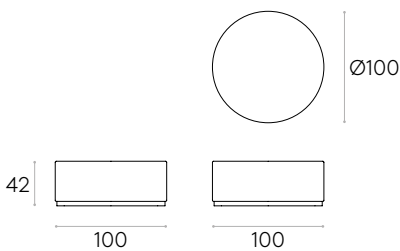

COM 140cm / por unidad

1 unidad	260cm
8 o más unidades	255cm

COM tendrá el precio de G2

26kg

1 ud. 30,4 kg
0,46 m³

Reciclado*