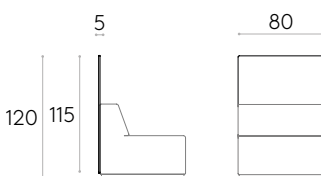

Código Descripción

PAU1820PT Panel para sofá L.80cm