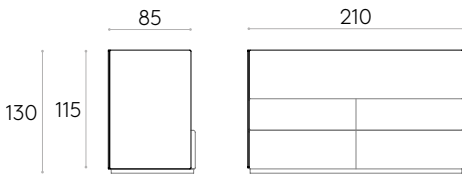

Código Descripción

PAU1850PC Panel para sofá L.200cm