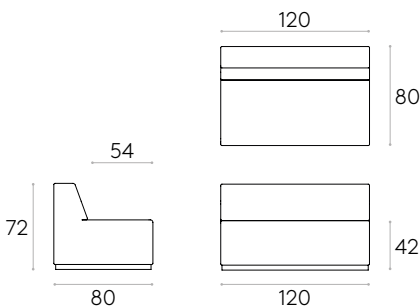

COM 140cm / por unidad

1 unidad	360cm
8 o más unidades	345cm

COM tendrá el precio de G2

32kg

1 ud. 38,3 kg
0,59 m³