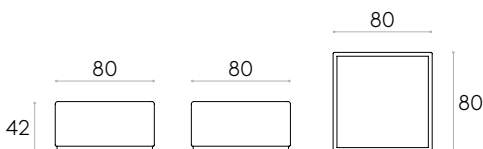

COM 140cm / por unidad

1 unidad	185cm
8 o más unidades	185cm

COM tendrá el precio de G2

23,5kg

1 ud. 29,8 kg
0,48 m³

Reciclado*