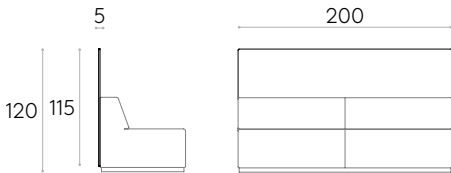

Código Descripción

PAU1850PT Panel para sofá L.200cm