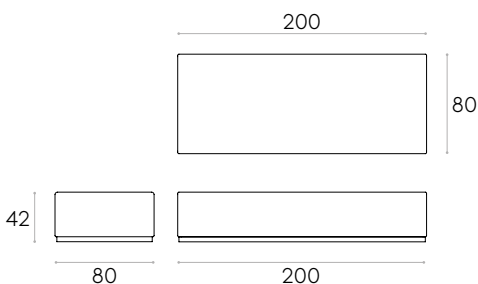

COM 140cm / por unidad

1 unidad	435cm

8 o más unidades	415cm

COM tendrá el precio de G2

40kg

1 ud. 47,9 kg
0,73 m³