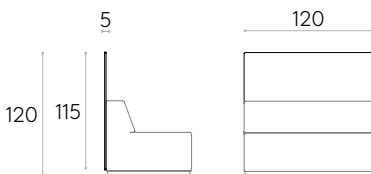

Código Descripción

PAU1830PT Panel para sofá L.120cm