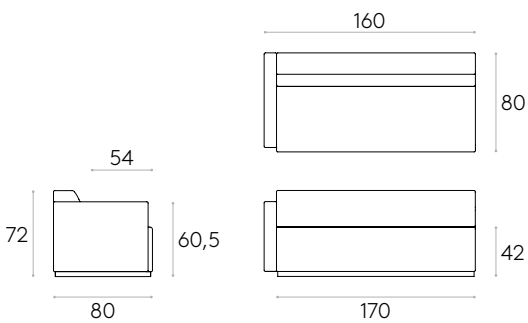

COM 140cm / por unidad

1 unidad	680cm
8 o más unidades	680cm

COM tendrá el precio de G2

42kg

1 ud. 50,8 kg
1,01 m³