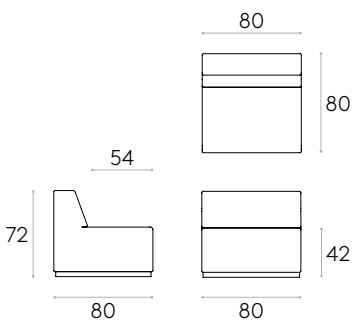

COM 140cm / por unidad

1 unidad	270cm
8 o más unidades	270cm

COM tendrá el precio de G2

27kg

1 ud. 33,3 kg
0,48 m³