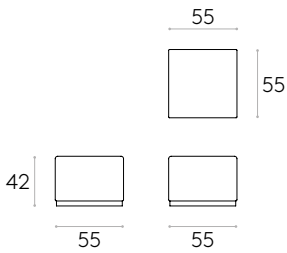

Asiento modular 55x55cm

Código: **PAU1610TA**

Asiento modular tapizado 55x55cm. Asiento interior de madera cubierto con espuma CMHR de poliuretano en bloque de varias densidades forrada con fibra de poliéster.

Tapicería: disponible en todos los tejidos y pieles indicados en nuestro libro de acabados.

Acabados de la base: lacado en blanco o negro.

Conteras: capa de fieltro debajo de las patas.

COM 140cm / por unidad

1 unidad	150cm
8 o más unidades	115cm

COM tendrá el precio de G2

12kg

15,9 kg
0,23 m³