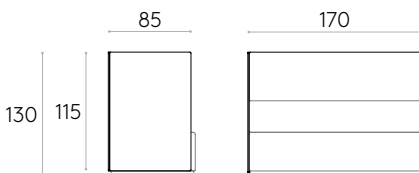

8 o más unidades	820cm
------------------	-------

COM tendrá el precio de G2

48kg

1 ud. 48 kg  
0,34 m<sup>3</sup>

Reciclado\*

**Código Descripción**

PAU1840PC Panel para sofá L.160cm

COM 140cm / por unidad