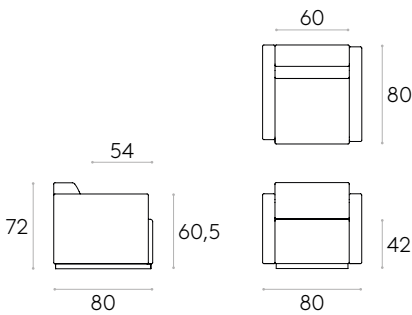

COM 140cm / por unidad

1 unidad	435cm
8 o más unidades	419cm

COM tendrá el precio de G2

33kg

39,3 kg
0,48 m³