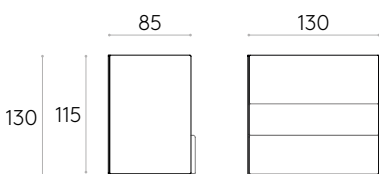

1 unidad	730cm
----------	-------

8 o más unidades	730cm
------------------	-------

COM tendrá el precio de G2

43kg

1 ud. 43 kg  
0,27 m<sup>3</sup>

Reciclado\*

**Código Descripción**

PAU1830PC Panel para sofá L.120cm