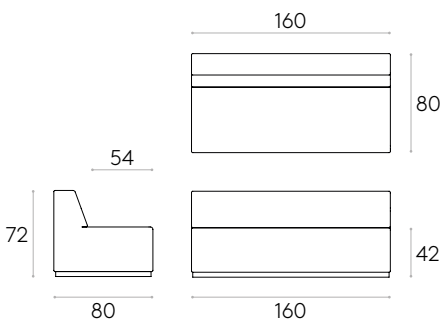

COM 140cm / por unidad

1 unidad	540cm
8 o más unidades	540cm

COM tendrá el precio de G2

37kg

1 ud. 45,8 kg
0,95 m³