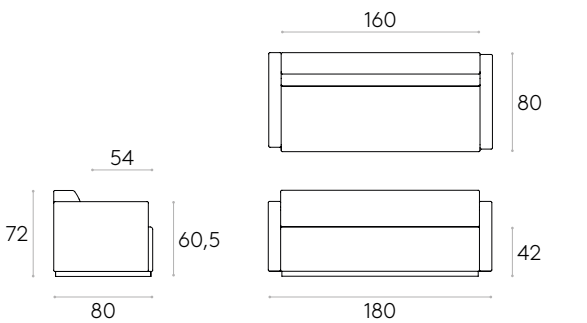

COM 140cm / por unidad

1 unidad	825cm
8 o más unidades	825cm

COM tendrá el precio de G2

KG 47kg

1 ud. 55,8 kg
1,07 m³

Reciclado*