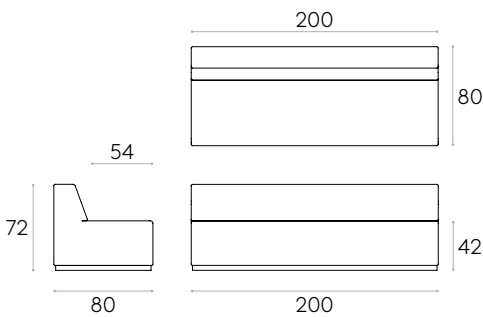

COM 140cm / por unidad

1 unidad	630cm
8 o más unidades	605cm

COM tendrá el precio de G2

41kg

1 ud. 48,9 kg
1,23 m³