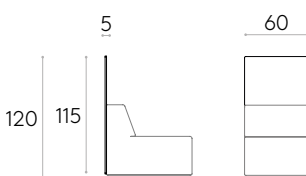

Código Descripción

PAU1810PT Panel para sofá L.60cm