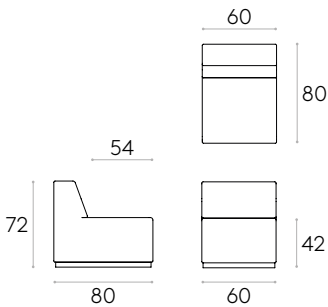

COM 140cm / por unidad

1 unidad	225cm
8 o más unidades	210cm

COM tendrá el precio de G2

23kg

1 ud. 26,5 kg
0,43 m³