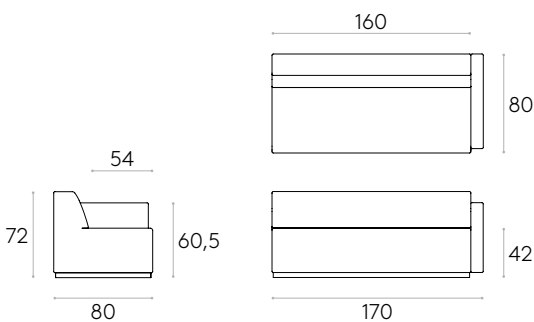

COM 140cm / por unidad

1 unidad	680cm
8 o más unidades	680cm

COM tendrá el precio de G2

42kg

1 ud. 50,8 kg
1,01 m³