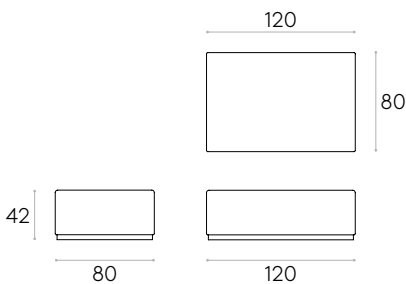

COM 140cm / por unidad

1 unidad	265cm
8 o más unidades	265cm

COM tendrá el precio de G2

27kg

1 ud. 35,8 kg
0,71 m³

Reciclado*