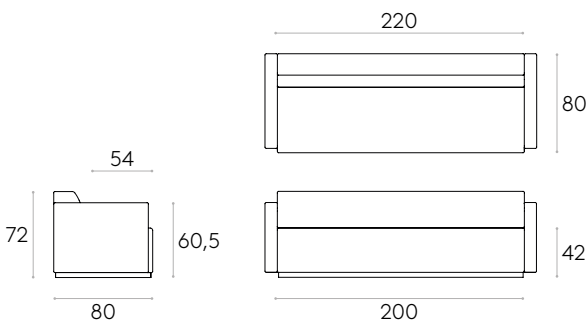

COM 140cm / por unidad

1 unidad	825cm
8 o más unidades	825cm

COM tendrá el precio de G2

KG 51kg

1 ud. 58,9 kg
1,35 m³

Reciclado*