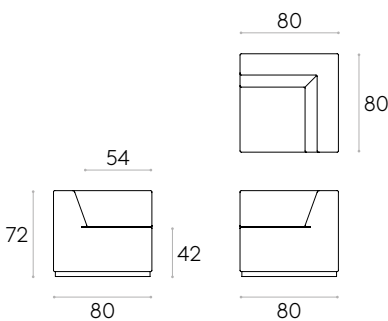

COM 140cm / por unidad

1 unidad	330cm
8 o más unidades	300cm

COM tendrá el precio de G2

22,5kg

1 ud. 28,8 kg
0,43 m³