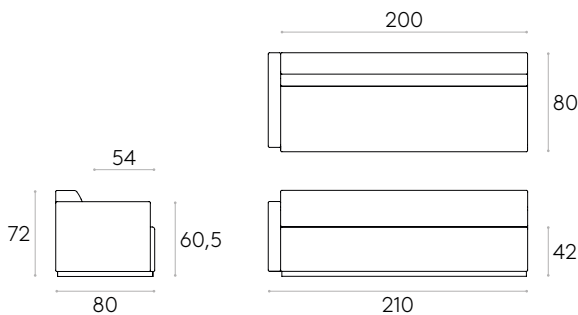

COM 140cm / por unidad

1 unidad	715cm
8 o más unidades	695cm

COM tendrá el precio de G2

46kg

1 ud. 53,9 kg
1,29 m³