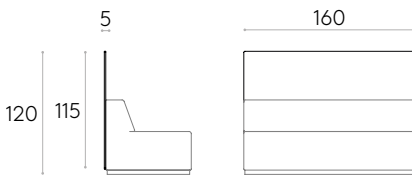

Código Descripción

PAU1840PT Panel para sofá L.160cm