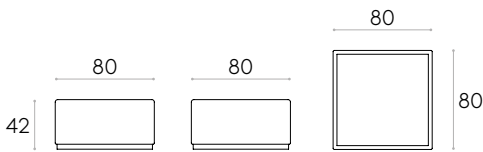

COM 140cm / por unidad

1 unidad	185cm
8 o más unidades	185cm

COM tendrá el precio de G2

23,5kg

1 ud. 29,8 kg
0,48 m³

Reciclado*