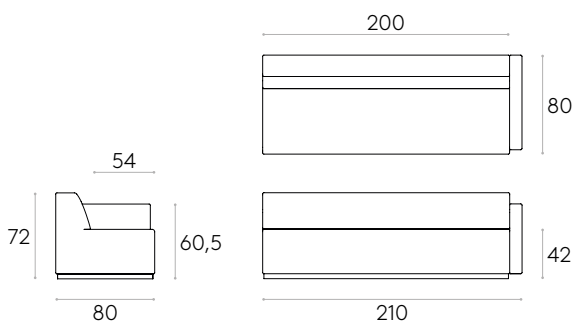

COM 140cm / por unidad

1 unidad	715cm
8 o más unidades	695cm

COM tendrá el precio de G2

46kg

1 ud. 53,9 kg
1,29 m³