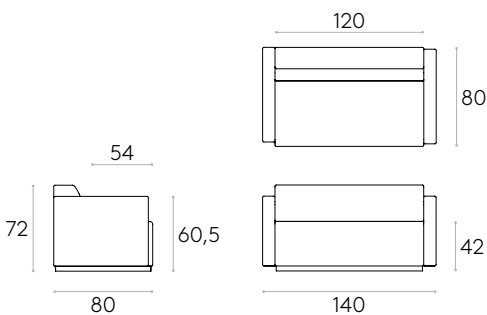

COM 140cm / por unidad

1 unidad	555cm
8 o más unidades	555cm

COM tendrá el precio de G2

42kg

50,8 kg
0,83 m³