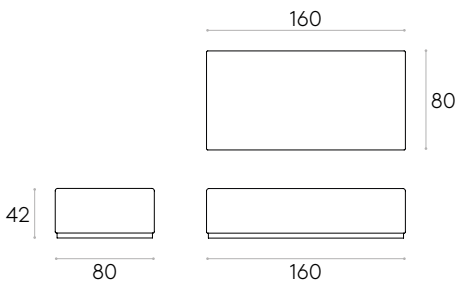

COM 140cm / por unidad

1 unidad	345cm

8 o más unidades	345cm

COM tendrá el precio de G2

33,5kg

1 ud. 42,3 kg
0,95 m³