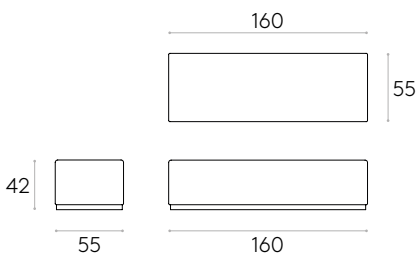

COM 140cm / por unidad

1 unidad	295cm
8 o más unidades	295cm

COM tendrá el precio de G2

26kg

34,8 kg
0,95 m³