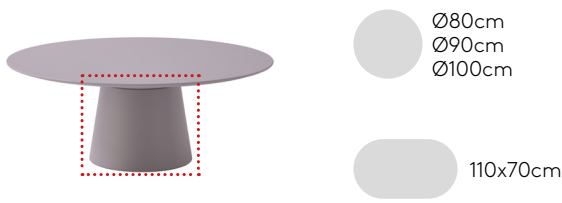

FENIX® massiv
12mm, schwarzer Kern

HPL massiv
12mm, weißer Kern

HPL massiv
12mm, sand Kern

HPL massiv STONES
12mm

Runder Säule für Couchtische mit einer Höhe von 40cm (Platte nicht enthalten)

Best.-Nr.: **ES10110BA**

Runde Säule aus Polyethylen Ø45cm für Couchtische mit einer Höhe von 40cm. Dieses Gestell ermöglicht die Herstellung von Tischen mit runden Platten bis zu einem Ø von 100 cm und ovalen Tischplatten von 110x70cm. Das innere Gegengewicht ist im Lieferumfang enthalten.