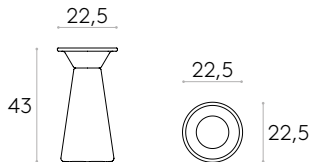

Runde Tischsäule aus Polyethylen Ø22cm für Beistelltische mit einer Höhe von 44cm. Dieser Sockel ermöglicht es, Tische mit runden Platten bis zu Ø50cm zu fertigen. Das innere Gegengewicht ist im Lieferumfang enthalten.

Ausführungen: in den Farben PE1, PE2, PE3, PE4 und PE5 aus unserer Polyethylen-Musterkarte.