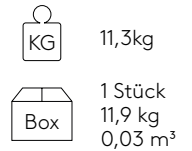

Runde Tischsäule für Beistelltische mit einer Höhe von 44cm (Platte nicht enthalten) Best.-Nr.: ES10120BA

Runde Tischsäule aus Polyethylen Ø22cm für Beistelltische mit einer Höhe von 44cm. Dieser Sockel ermöglicht es, Tische mit runden Platten bis zu Ø50cm zu fertigen. Das innere Gegengewicht ist im Lieferumfang enthalten.

Ausführungen: in den Farben PE1, PE2, PE3, PE4 und PE5 aus unserer Polyethylen-Musterkarte.

Runde Säule für Beistelltische mit einer Höhe von 52 cm (Platte nicht enthalten) Best.-Nr.: ES10130BA

Runde Tischsäule aus Polyethylen Ø22cm für Beistelltische mit einer Höhe von 52cm. Dieser Sockel ermöglicht es, Tische mit runden Platten bis zu Ø50cm zu fertigen. Das innere Gegengewicht ist im Lieferumfang enthalten.

Ausführungen: in den Farben PE1, PE2, PE3, PE4 und PE5 aus unserer Polyethylen-Musterkarte.