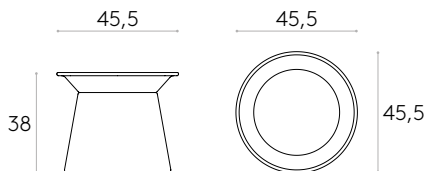

FENIX® massiv
12mm, schwarzer Kern

HPL massiv
12mm, weißer Kern

HPL massiv
12mm, sand Kern

HPL massiv STONES
12mm

Runder Säule für Couchtische mit einer Höhe von 40cm (Platte nicht enthalten)

Best.-Nr.: **ES10110BA**

Runde Säule aus Polyethylen Ø45cm für Couchtische mit einer Höhe von 40cm. Dieses Gestell ermöglicht die Herstellung von Tischen mit runden Platten bis zu einem Ø von 100 cm und ovalen Tischplatten von 110x70cm. Das innere Gegengewicht ist im Lieferumfang enthalten.

Ausführungen: in den Farben PE1, PE2, PE3, PE4 und PE5 aus unserer Polyethylen-Musterkarte.

KG 23,5kg
Box 1 Stück
24,3 kg
0,09 m³

Runde Tischplatten (für runde Tischsäulen Ø45cm)

Ovale Tischplatten (für runde Tischsäulen Ø45cm)

| Tischplattengröße | | 80cm | 90cm | 100cm |
|--------------------------|------------------|--------------------------------|--------------------------------|--------------------------------|
| Ausführung | Best.-Nr. | ES20080TP | ES20090TP | ES20100TP |
| Eiche | KG | 7,5 kg | 9,5 kg | 11,5 kg |
| natur/gebeizt | BOX | 9,0kg 0,05 m ³ | 10,9 kg 0,06 m ³ | 16,5 kg 0,07 m ³ |
| Nussbaum | KG | 7,5 kg | 9,5 kg | 11,5 kg |
| natur/gebeizt | BOX | 9,0 kg 0,05 m ³ | 10,9 kg 0,06 m ³ | 16,5 kg 0,07 m ³ |
| Lackiertes MDF | KG | 7 kg | 9 kg | 11 kg |
| Farben W1 | BOX | 8,5 kg 0,05 m ³ | 10,4 kg 0,06 m ³ | 16 kg 0,07 m ³ |
| Lackiertes MDF | KG | 7 kg | 9 kg | 11 kg |
| Farben W2 | BOX | 8,5 kg 0,05 m ³ | 10,4 kg 0,06 m ³ | 16 kg 0,07 m ³ |
| FENIX® massiv | KG | 8,5 kg | 11 kg | 13,5 kg |
| 12mm* schwarzer Kern | BOX | 10,0 kg 0,05 m ³ | 12,4 kg 0,06 m ³ | 18,5 kg 0,07 m ³ |
| HPL massiv 12mm* | KG | 8,5 kg | 10,5 kg | 13 kg |
| weißer / weißer Kern | BOX | 10,0 kg 0,05 m ³ | 11,9 kg 0,06 m ³ | 18 kg 0,07 m ³ |
| sand / sand Kern | BOX | 10,0 kg 0,05 m ³ | 11,9 kg 0,06 m ³ | 18 kg 0,07 m ³ |
| HPL massiv STONES | KG | 8,5 kg | 10,5 kg | 13 kg |
| 12mm* | BOX | 10,0 kg 0,05 m ³ | 11,9 kg 0,06 m ³ | 18 kg 0,07 m ³ |