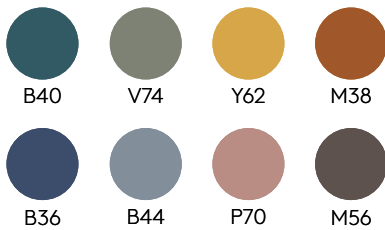

5 Jahre

MATERIALAUSFÜHRUNGEN

Buch der Materialausführungen [+info](#)

Rotationsgeformtes Polyethylen

Farben PE1

Standardfarben

* B00 Schwarz 100% recyceltes Material

Farben PE2

Kreierte Farben

Farben PE3

Standardlackierfarben

* 100% recyceltes Material

Farben PE4

Metallische Lackierfarben

Farben PE5

Kundenspezifische Lackierfarben

OPTIONAL können sie in allen Farben der RAL-Musterkarte ausgeführt werden, sowohl in glänzend als auch in matt.

Tischplatten

Lackiertes MDF
22mm

Farben W1

Farben W2

Eichen- & Nussbaumfurnier
23mm

Eiche

Nussbaum