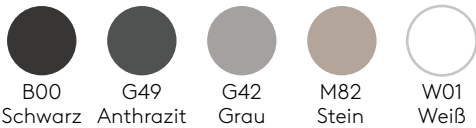

5 Jahre

MATERIALAUSFÜHRUNGEN

Buch der Materialausführungen [+info](#)

Rotationsgeformtes Polyethylen

Farben PE1

Standardfarben

* B00 Schwarz 100% recyceltes Material

Farben PE2

Kreierte Farben

Farben PE3

Standardlackierfarben

* 100% recyceltes Material

Farben PE4

Metallische Lackierfarben

Farben PE5

Kundenspezifische Lackierfarben

OPTIONAL können sie in allen Farben der RAL-Musterkarte ausgeführt werden, sowohl in glänzend als auch in matt.

Tischplatten

Lackiertes MDF
22mm

Farben W1

Farben W2

Eichen- & Nussbaumfurnier
23mm

Eiche

Nussbaum