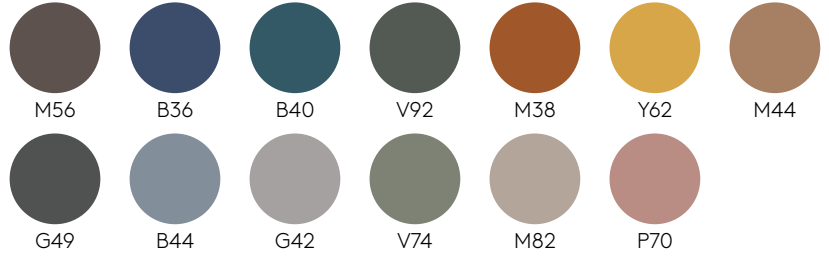

5 Jahre

MATERIALAUSFÜHRUNGEN

Buch der Materialausführungen [+info](#)

Rotationsgeformtes Polyethylen

Farben PE1

Standardfarben

* B00 Schwarz 100% recyceltes Material

Farben PE2

Kreierte Farben

Farben PE3

Standardlackierfarben

* 100% recyceltes Material

Farben PE4

Metallische Lackierfarben

Farben PE5

Kundenspezifische Lackierfarben

OPTIONAL können sie in allen Farben der RAL-Musterkarte ausgeführt werden, sowohl in glänzend als auch in matt.

Tischplatten

Lackiertes MDF
22mm

Farben W1

Farben W2

Eichen- & Nussbaumfurnier
23mm

Eiche

Nussbaum

FENIX® massiv
12mm, schwarzer Kern

HPL massiv
12mm, weißer Kern

HPL massiv
12mm, sand Kern

HPL massiv STONES
12mm

Runder Säule für Couchtische mit einer Höhe von 40cm (Platte nicht enthalten)

Best.-Nr.: **ES10110BA**