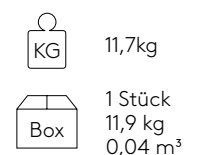

Runde Tischsäule aus Polyethylen Ø22cm für Beistelltische mit einer Höhe von 52cm. Dieser Sockel ermöglicht es, Tische mit runden Platten bis zu Ø50cm zu fertigen. Das innere Gegengewicht ist im Lieferumfang enthalten.

Ausführungen: in den Farben PE1, PE2, PE3, PE4 und PE5 aus unserer Polyethylen-Musterkarte.