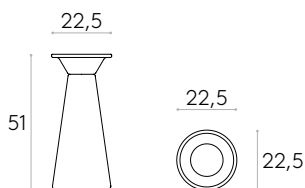

Runde Tischsäule für Beistelltische mit einer Höhe von 44cm (Platte nicht enthalten) Best.-Nr.: ES10120BA

Runde Tischsäule aus Polyethylen Ø22cm für Beistelltische mit einer Höhe von 44cm. Dieser Sockel ermöglicht es, Tische mit runden Platten bis zu Ø50cm zu fertigen. Das innere Gegengewicht ist im Lieferumfang enthalten.

Ausführungen: in den Farben PE1, PE2, PE3, PE4 und PE5 aus unserer Polyethylen-Musterkarte.

Runde Säule für Beistelltische mit einer Höhe von 52 cm (Platte nicht enthalten) Best.-Nr.: ES10130BA

Runde Tischsäule aus Polyethylen Ø22cm für Beistelltische mit einer Höhe von 52cm. Dieser Sockel ermöglicht es, Tische mit runden Platten bis zu Ø50cm zu fertigen. Das innere Gegengewicht ist im Lieferumfang enthalten.

Ausführungen: in den Farben PE1, PE2, PE3, PE4 und PE5 aus unserer Polyethylen-Musterkarte.

Runde Tischplatten (für runde Tischsäulen Ø22cm)

| Tischplattengröße | | 40cm | 50cm |
|---|---|-------------------------------|-------------------------------|
| Ausführung | Best.-Nr. | ES20040TP | ES20050TP |
| Eiche natur/gebeizt |  | 1,6 kg | 2,6 kg |
| |  | 2 kg 0,01 m ³ | 3,3 kg 0,02 m ³ |
| Nussbaum natur/gebeizt |  | 1,6 kg | 2,6 kg |
| |  | 2 kg 0,01 m ³ | 3,3 kg 0,02 m ³ |
| Lackiertes MDF Farben W1 |  | 1,5 kg | 2,5 kg |
| |  | 1,9 kg 0,01 m ³ | 3,2 kg 0,02 m ³ |
| Lackiertes MDF Farben W2 |  | 1,5 kg | 2,5 kg |
| |  | 1,9 kg 0,01 m ³ | 3,2 kg 0,02 m ³ |
| FENIX® massiv 12mm* schwarzer Kern |  | 2,1 kg | 3,8 kg |
| |  | 2,5 kg 0,01 m ³ | 4,5 kg 0,02 m ³ |
| HPL massiv 12mm* weißer / weißer Kern sand / sand Kern |  | 2 kg | 3,7 kg |
| |  | 2,4 kg 0,01 m ³ | 4,4 kg 0,02 m ³ |
| HPL massiv STONES 12mm* |  | 2 kg | 3,7 kg |
| |  | 2,4 kg 0,01 m ³ | 4,4 kg 0,02 m ³ |