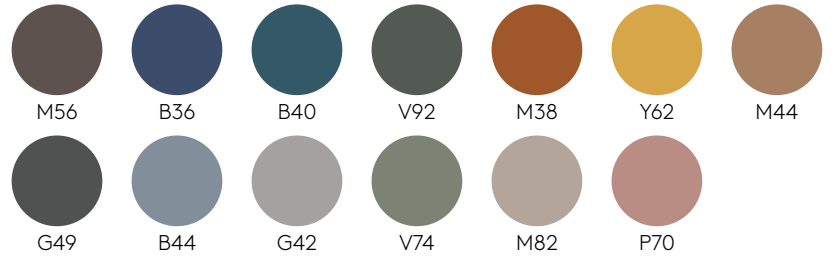

Certificat ISO 9001 [+info](#)

**GARANTIE**

5 ans

**FINITIONS**

Nuancier des finitions [+info](#)

**Couleurs du polyéthylène rotomoulé****Couleurs PE1**

standard couleurs

\*B00 noir 100% matériau recyclé

**Couleurs PE2**

composés couleurs

**Couleurs PE3**

couleurs peintes standard

\*100% de matériau recyclé

**Couleurs PE4**

couleurs peint métallique

**Couleurs PE5**

couleurs RAL spéciaux

OPTIONNELLEMENT ils peuvent être finis dans toutes les couleurs du nuancier RAL, à la fois en brillant et en mat.

**Plateaux**

**MDF laqué**  
22mm

**Couleurs W1**

**Couleurs W2**

**Placage de chêne & noyer**  
23mm

**Chêne**

**Noyer**

**FENIX® massif**  
12mm

**HPL massif**  
12mm noyau blanc

**HPL massif**  
12mm noyau pierre

**HPL massif STONES**  
12mm

**Piètement rond pour table basse avec hauteur 40cm (plateau non inclus)**