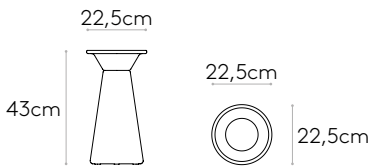

11,3kg

1 unité
11,9 kg
0,03 m³