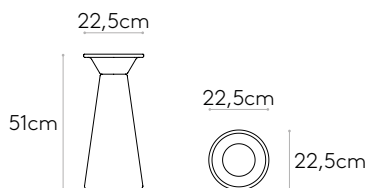

11,7kg

1 unité
12,3 kg
0,04 m³