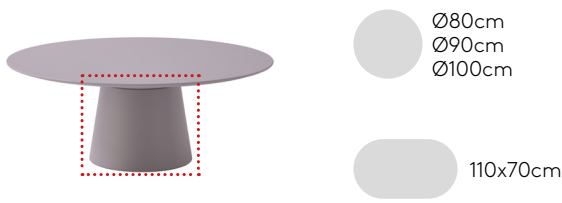

**Chêne**

**Noyer**

**FENIX® massif**  
12mm

**HPL massif**  
12mm noyau blanc

**HPL massif**  
12mm noyau pierre

**HPL massif STONES**  
12mm

**Piètement rond pour table basse avec hauteur 40cm (plateau non inclus)**

Code: **ES10110BA**

Piètement rond en polyéthylène Ø45cm pour tables basses d'une hauteur de 40cm.

Ce piètement permet de construire des tables avec des plateaux ronds jusqu'à Ø100cm et plateaux ovales de 110x70cm. Le contrepois intérieur est inclus.