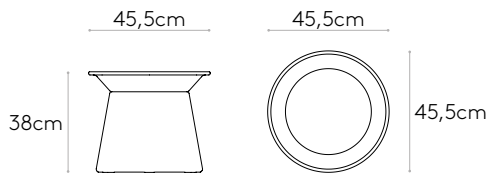

23,5kg
 1 unité
24,3 kg
0,09 m³

Plateaux ronds (pour piètement rond Ø45cm)

Dimensions plateau		80cm	90cm	100cm
Plateau	Code	ES20080TP	ES20090TP	ES20100TP
Chêne naturel/teinté	7,5 kg 9,0kg 0,05 m³	9,5 kg 10,9 kg 0,06 m³	11,5 kg 16,5 kg 0,07 m³	9,6 kg 17,6 kg 0,06 m³
Noyer naturel	7,5 kg 9,0 kg 0,05 m³	9,5 kg 10,9 kg 0,06 m³	11,5 kg 16,5 kg 0,07 m³	9,6 kg 17,6 kg 0,06 m³
MDF laqué couleurs W1	7 kg 8,5 kg 0,05 m³	9 kg 10,4 kg 0,06 m³	11 kg 16 kg 0,07 m³	9,2 kg 17,2 kg 0,06 m³
MDF laqué couleurs W2	7 kg 8,5 kg 0,05 m³	9 kg 10,4 kg 0,06 m³	11 kg 16 kg 0,07 m³	9,2 kg 17,2 kg 0,06 m³
FENIX® massif 12mm* noyau noir	8,5 kg 10,0 kg 0,05 m³	11 kg 12,4 kg 0,06 m³	13,5 kg 18,5 kg 0,07 m³	11,2 kg 19,2 kg 0,06 m³
HPL massif 12mm* blanc / noyau blanc pierre / noyau pierre	8,5 kg 10,0 kg 0,05 m³	10,5 kg 11,9 kg 0,06 m³	13 kg 18 kg 0,07 m³	10,8 kg 18,8 kg 0,06 m³
HPL massif STONES 12mm*	8,5 kg 10,0 kg 0,05 m³	10,5 kg 11,9 kg 0,06 m³	13 kg 18 kg 0,07 m³	10,8 kg 18,8 kg 0,06 m³

Plateau ovale (pour piètement rond Ø45cm)

Dimensions plateau	110x70cm
Plateau	Code
	ES21107TP
Chêne naturel/teinté	9,6 kg 17,6 kg 0,06 m³
Noyer naturel	9,6 kg 17,6 kg 0,06 m³
MDF laqué couleurs W1	9,2 kg 17,2 kg 0,06 m³
MDF laqué couleurs W2	9,2 kg 17,2 kg 0,06 m³
FENIX® massif 12mm* noyau noir	11,2 kg 19,2 kg 0,06 m³
HPL massif 12mm* blanc / noyau blanc pierre / noyau pierre	10,8 kg 18,8 kg 0,06 m³
HPL massif STONES 12mm*	10,8 kg 18,8 kg 0,06 m³