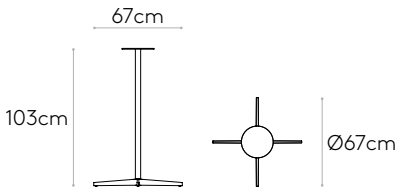

FENIX® massiv
12mm, schwarzer Kern

FENIX® laminat
20mm

HPL massiv
12mm, schwarzer Kern

HPL massiv
12mm, weißer Kern

HPL massiv
12mm, sand Kern

HPL massiv STONES
12mm

Tischgestell mit Höhe 103cm (Platte nicht mit inbegriffen)

Best.-Nr.: **MLB0006**

103cm hohes Tischgestell mit zentraler Säule aus Stahlrohr und 4-Speichen-Gestell aus Aluminiumguss.

Ausführungen: Verchromung oder mikrostrukturierte, duroplastische Polyesterfarbe in den Varianten M1 und M2, wie in der Metall-Farbkarte angegeben.

Möbelgleiter: Serienmäßig mit Kunststoffgleitern.

Tischgestell mit Höhe 73cm (Platte nicht mit inbegriffen)

Best.-Nr.: **MLB0004**

73cm hohes Tischgestell mit zentraler Säule aus Stahlrohr und 4-Speichen-Gestell aus Aluminiumguss.