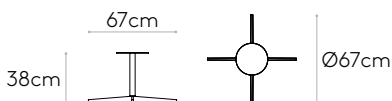

Tischgestell mit Höhe 103cm (Platte nicht mit inbegriffen)

Best.-Nr.: **MLB0006**

103cm hohes Tischgestell mit zentraler Säule aus Stahlrohr und 4-Speichen-Gestell aus Aluminiumguss.

Ausführungen: Verchromung oder mikrostrukturierte, duroplastische Polyesterfarbe in den Varianten M1 und M2, wie in der Metall-Farbkarte angegeben.

Möbelgleiter: Serienmäßig mit Kunststoffgleitern.

Tischgestell mit Höhe 73cm (Platte nicht mit inbegriffen)

Best.-Nr.: **MLB0004**

73cm hohes Tischgestell mit zentraler Säule aus Stahlrohr und 4-Speichen-Gestell aus Aluminiumguss.

Ausführungen: Verchromung oder mikrostrukturierte, duroplastische Polyesterfarbe in den Varianten M1 und M2, wie in der Metall-Farbkarte angegeben.

Möbelgleiter: Serienmäßig mit Kunststoffgleitern.

Tischgestell mit Höhe 38cm (Platte nicht mit inbegriffen)

Best.-Nr.: **MLB0002**

38cm hohes Tischgestell mit zentraler Säule aus Stahlrohr und 4-Speichen-Gestell aus Aluminiumguss.

Ausführungen: Verchromung oder mikrostrukturierte, duroplastische Polyesterfarbe in den Varianten M1 und M2, wie in der Metall-Farbkarte angegeben.

Möbelgleiter: Serienmäßig mit Kunststoffgleitern.