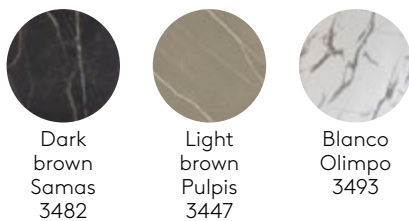

MATERIALAUSFÜHRUNGEN

Buch der Materialausführungen [+Info](#)

Stahlgestelle

Farben M1

W01

B00

Aluminium

Farben M2

Tischplatten

Lackiertes MDF
22mm

Farben W1

Farben W2

Eichen- & Nussbaumfurnier
23mm

Eiche

Nussbaum

Melamin
22mm, MDF Kern

FENIX® massiv
12mm, schwarzer Kern

FENIX® laminat
20mm

HPL massiv
12mm, schwarzer Kern

HPL massiv
12mm, weißer Kern

HPL massiv
12mm, sand Kern

HPL massiv STONES
12mm

Tischgestell mit Höhe 103cm (Platte nicht mit inbegriffen)

Best.-Nr.: **MLB0006**

103cm hohes Tischgestell mit zentraler Säule aus Stahlrohr und 4-Speichen-Gestell aus Aluminiumguss.

Ausführungen: Verchromung oder mikrostrukturierte, duroplastische Polyesterfarbe in den Varianten M1 und M2, wie in der Metall-Farbkarte angegeben.