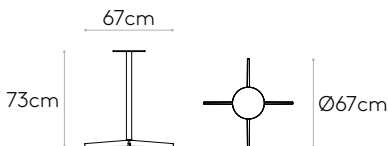

Möbelgleiter: Serienmäßig mit Kunststoffgleitern.

Tischgestell mit Höhe 73cm (Platte nicht mit inbegriffen)

Best.-Nr.: **MLB0004**

73cm hohes Tischgestell mit zentraler Säule aus Stahlrohr und 4-Speichen-Gestell aus Aluminiumguss.

Ausführungen: Verchromung oder mikrostrukturierte, duroplastische Polyesterfarbe in den Varianten M1 und M2, wie in der Metall-Farbkarte angegeben.

Möbelgleiter: Serienmäßig mit Kunststoffgleitern.

Tischgestell mit Höhe 38cm (Platte nicht mit inbegriffen)