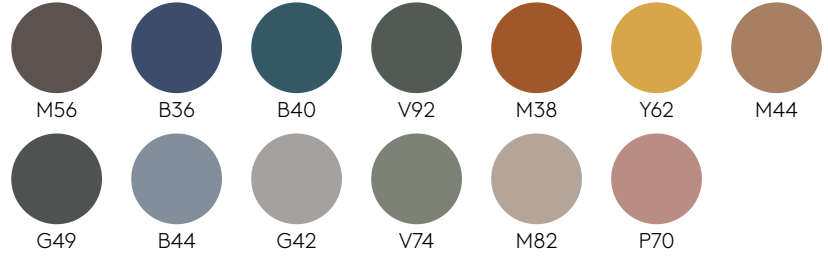

MATERIALAUSFÜHRUNGEN

Buch der Materialausführungen [+Info](#)

Stahlgestelle

Farben M1

W01

B00

Aluminium

Farben M2

Tischplatten

Lackiertes MDF
22mm

Farben W1

Farben W2

Eichen- & Nussbaumfurnier
23mm

Eiche

Nussbaum

Melamin
22mm, MDF Kern

FENIX® massiv
12mm, schwarzer Kern

FENIX® laminat
20mm

HPL massiv
12mm, schwarzer Kern

HPL massiv
12mm, weißer Kern

HPL massiv
12mm, sand Kern

HPL massiv STONES
12mm

Tischgestell mit Höhe 103cm (Platte nicht mit inbegriffen)

Best.-Nr.: **MLB0006**

103cm hohes Tischgestell mit zentraler Säule aus Stahlrohr und 4-Speichen-Gestell aus Aluminiumguss.

Ausführungen: Verchromung oder mikrostrukturierte, duroplastische Polyesterfarbe in den Varianten M1 und M2, wie in der Metall-Farbkarte angegeben.